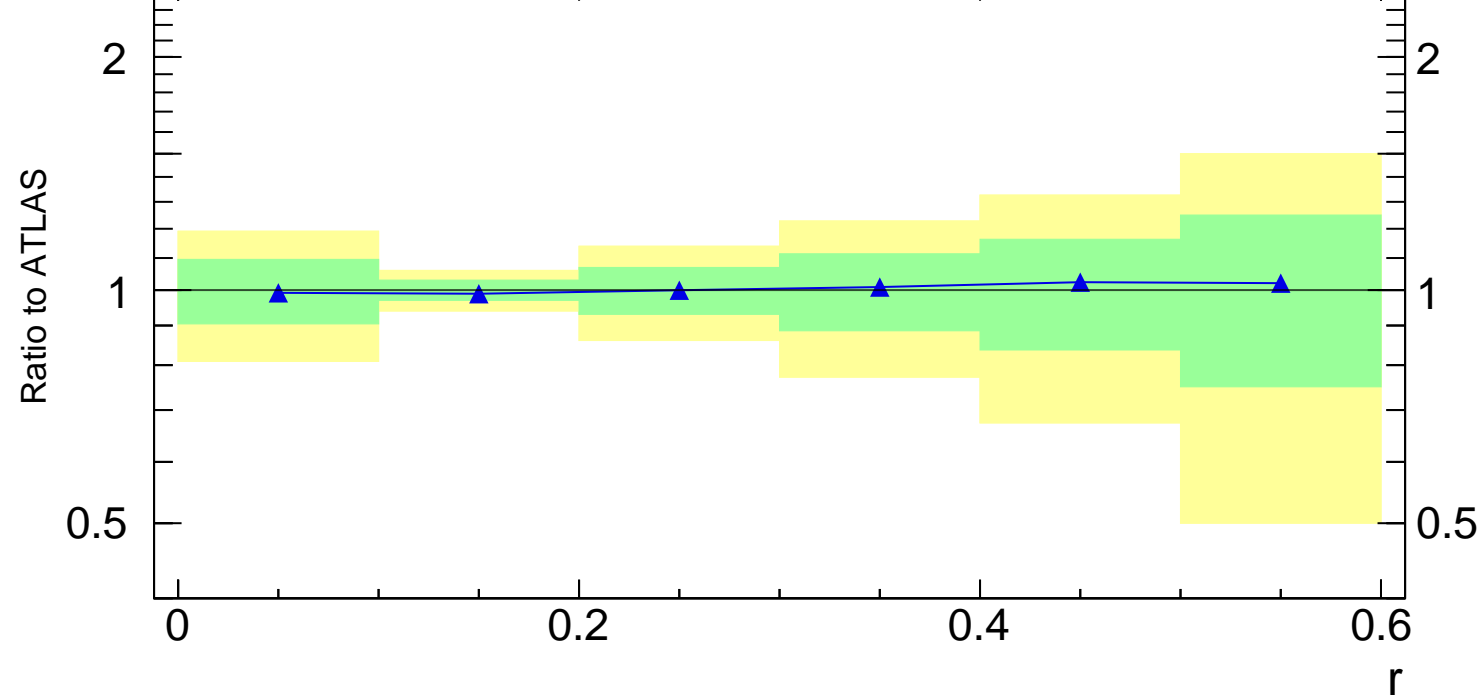

7000 GeV pp

Jets

ATLAS_2011_S8924791

Rivet 3.1.0, 6.5M events
mcplots.cern.ch [arXiv:1306.3436]