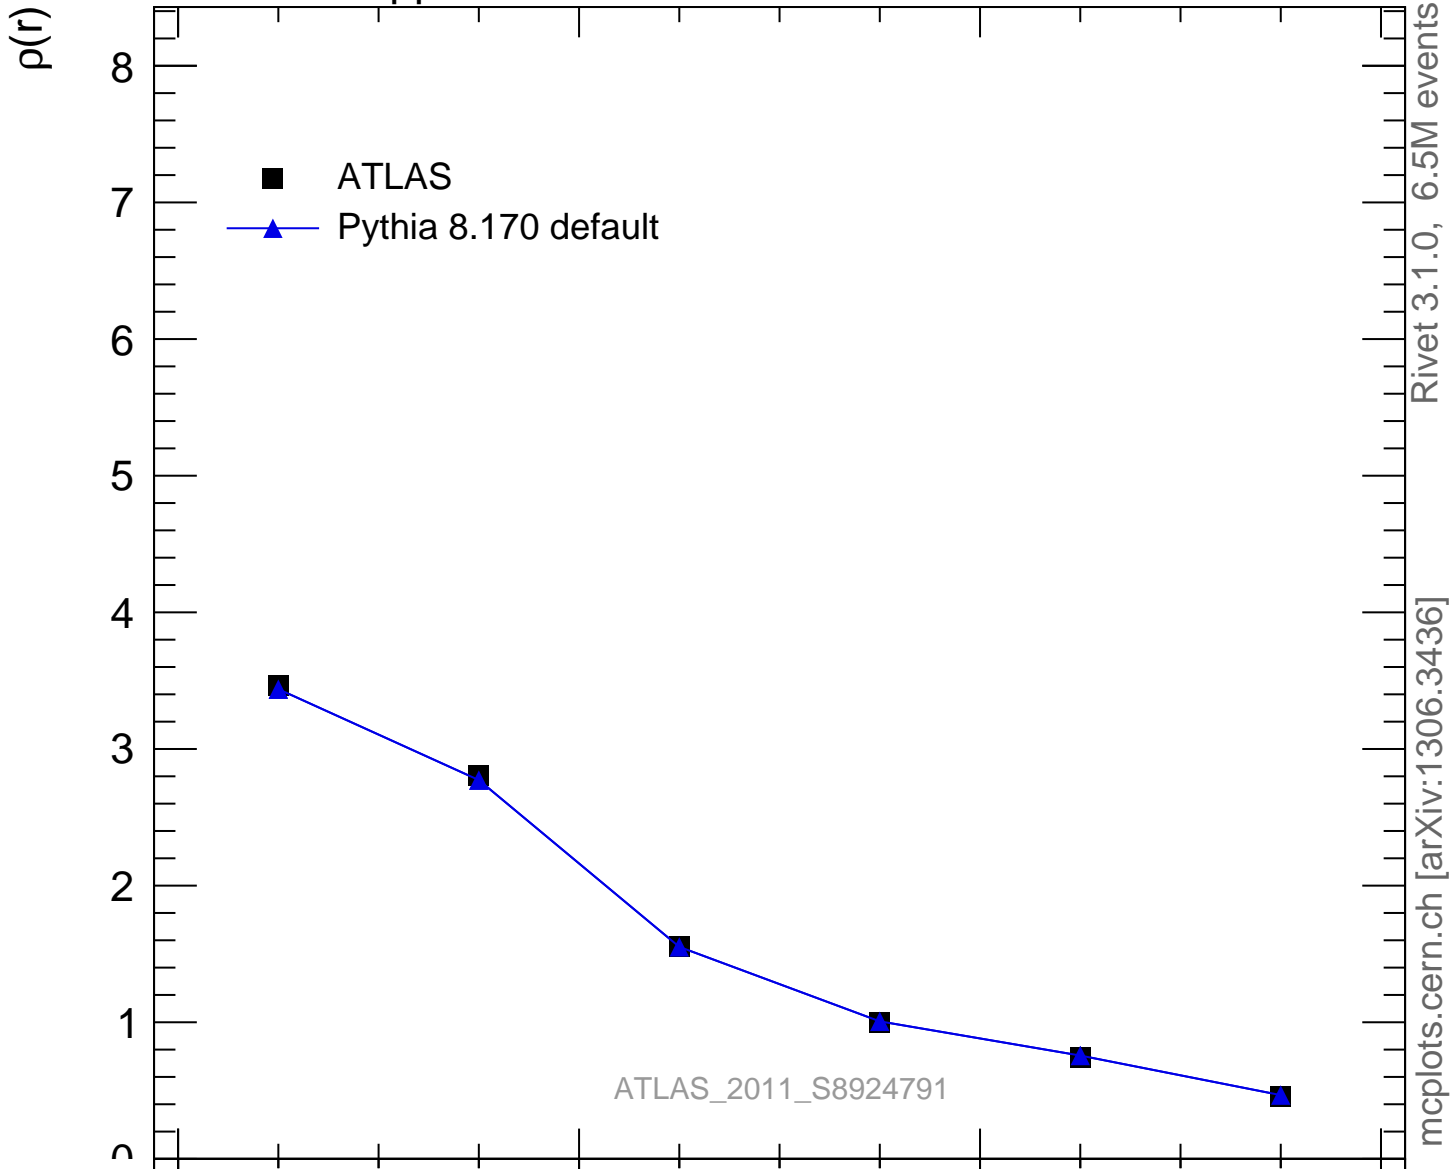

7000 GeV pp

Jets

ATLAS_2011_S8924791

Rivet 3.1.0, 6.5M events
mcplots.cern.ch [arXiv:1306.3436]