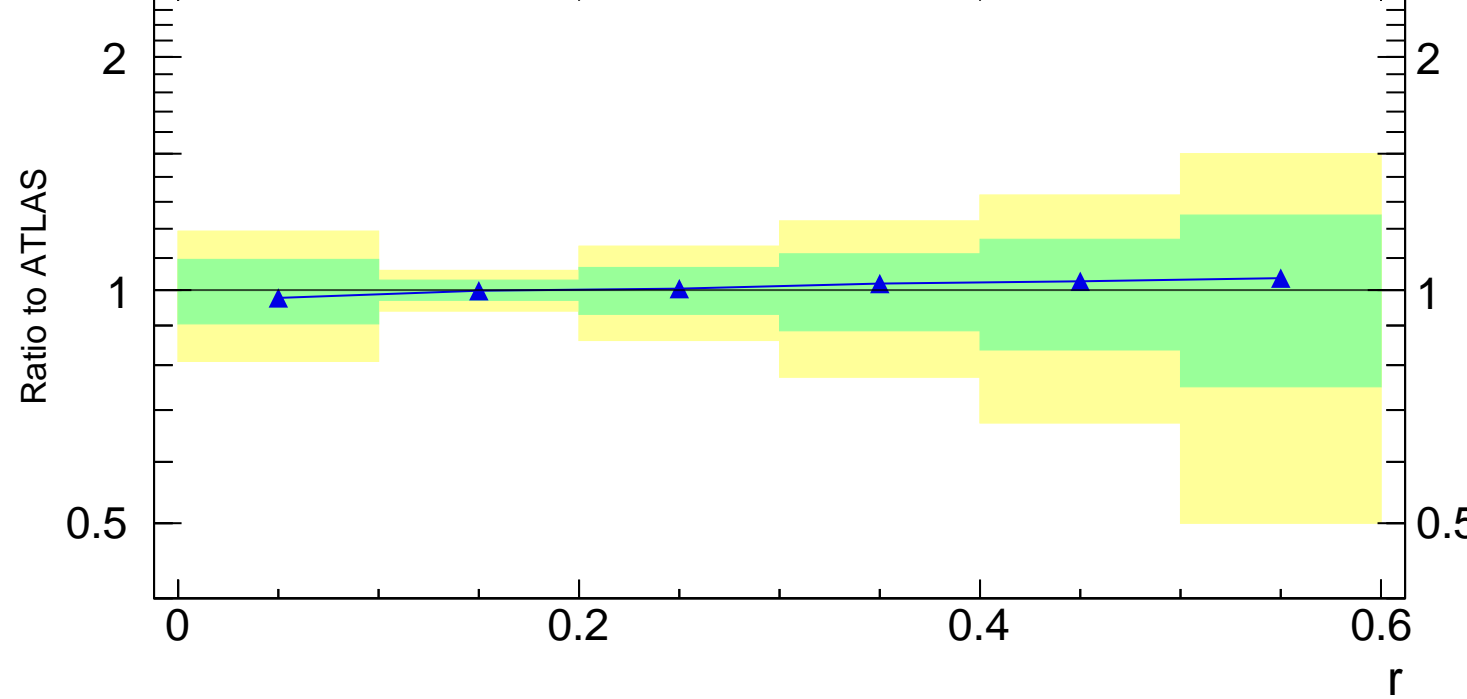

7000 GeV pp

Jets

ATLAS_2011_S8924791

Rivet 3.1.0, 7.7M events
mcplots.cern.ch [arXiv:1306.3436]