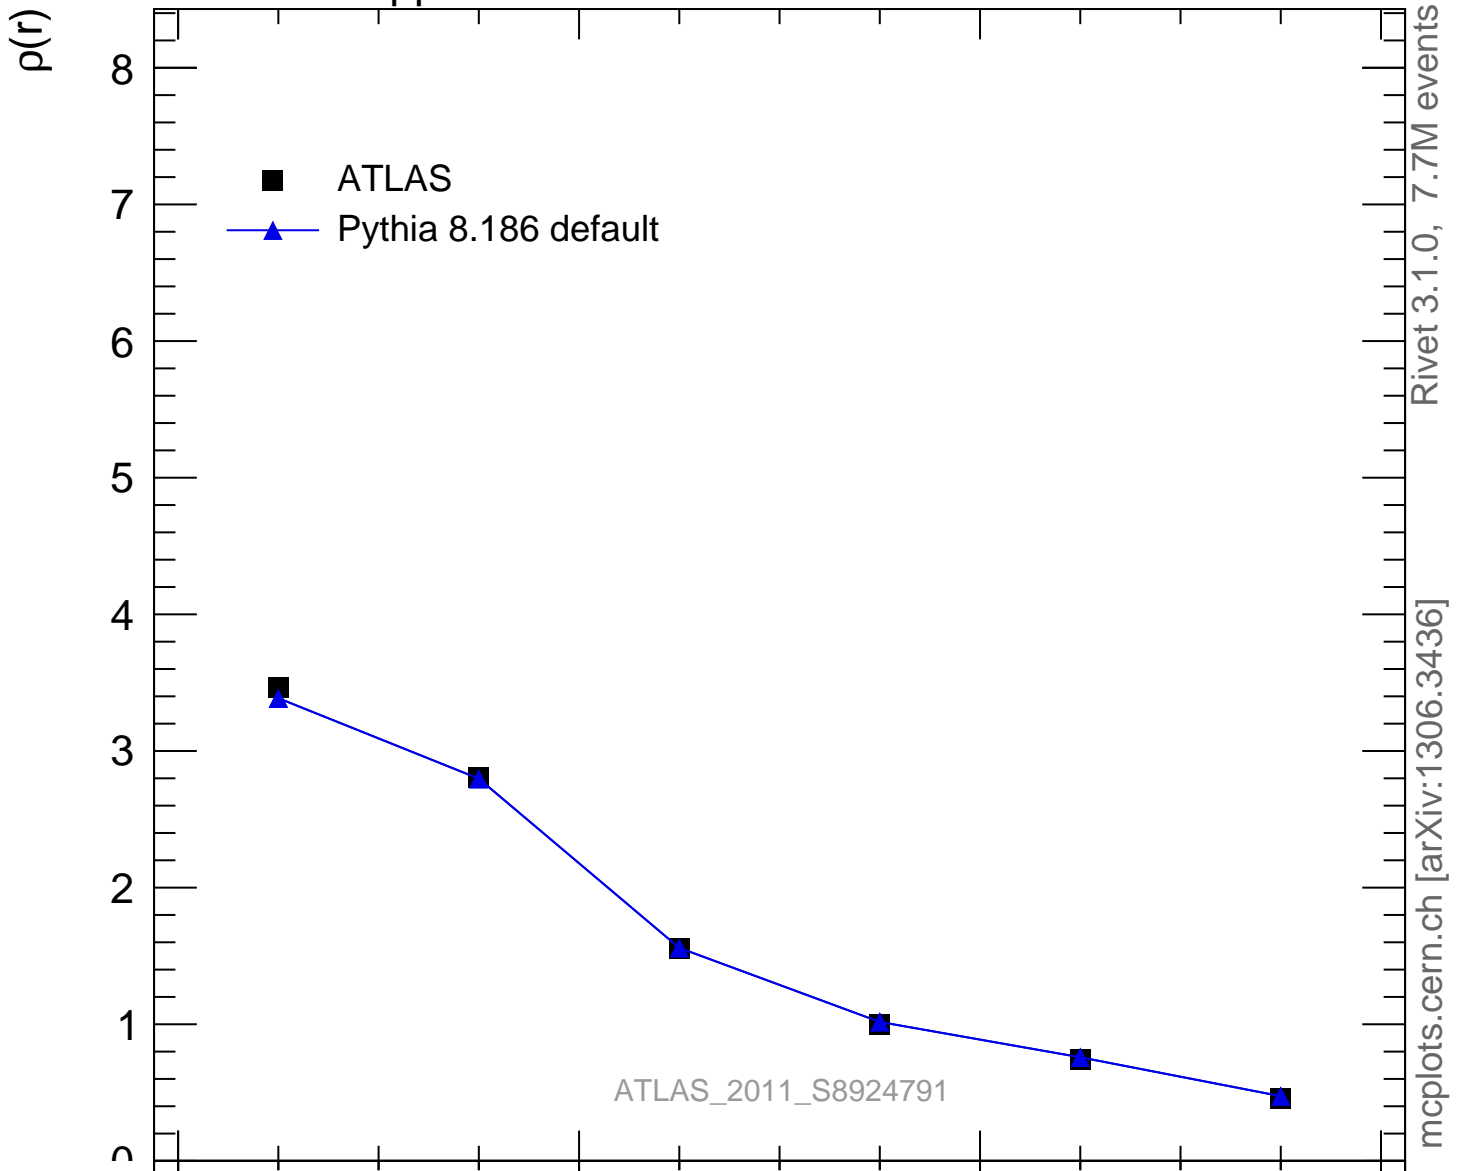

7000 GeV pp

Jets

ATLAS_2011_S8924791

Rivet 3.1.0, 7.7M events
mcplots.cern.ch [arXiv:1306.3436]