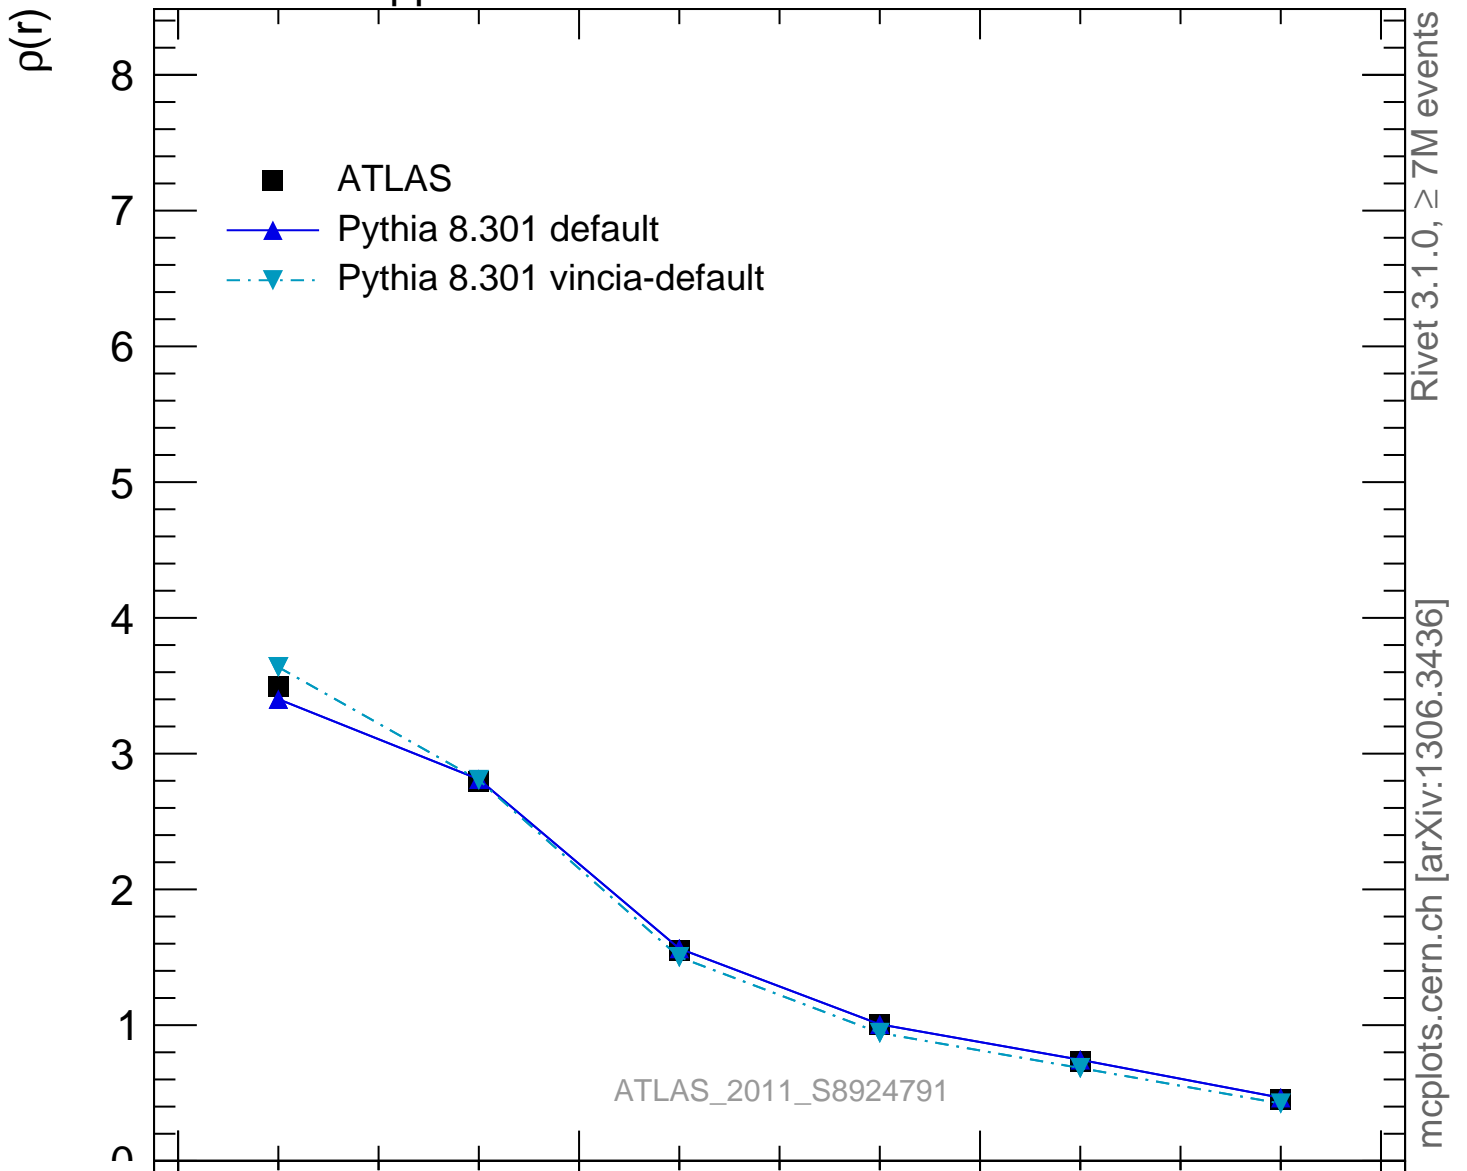

7000 GeV pp

Jets

Rivet 3.1.0, $\geq 7M$ events
mcplots.cern.ch [arXiv:1306.3436]