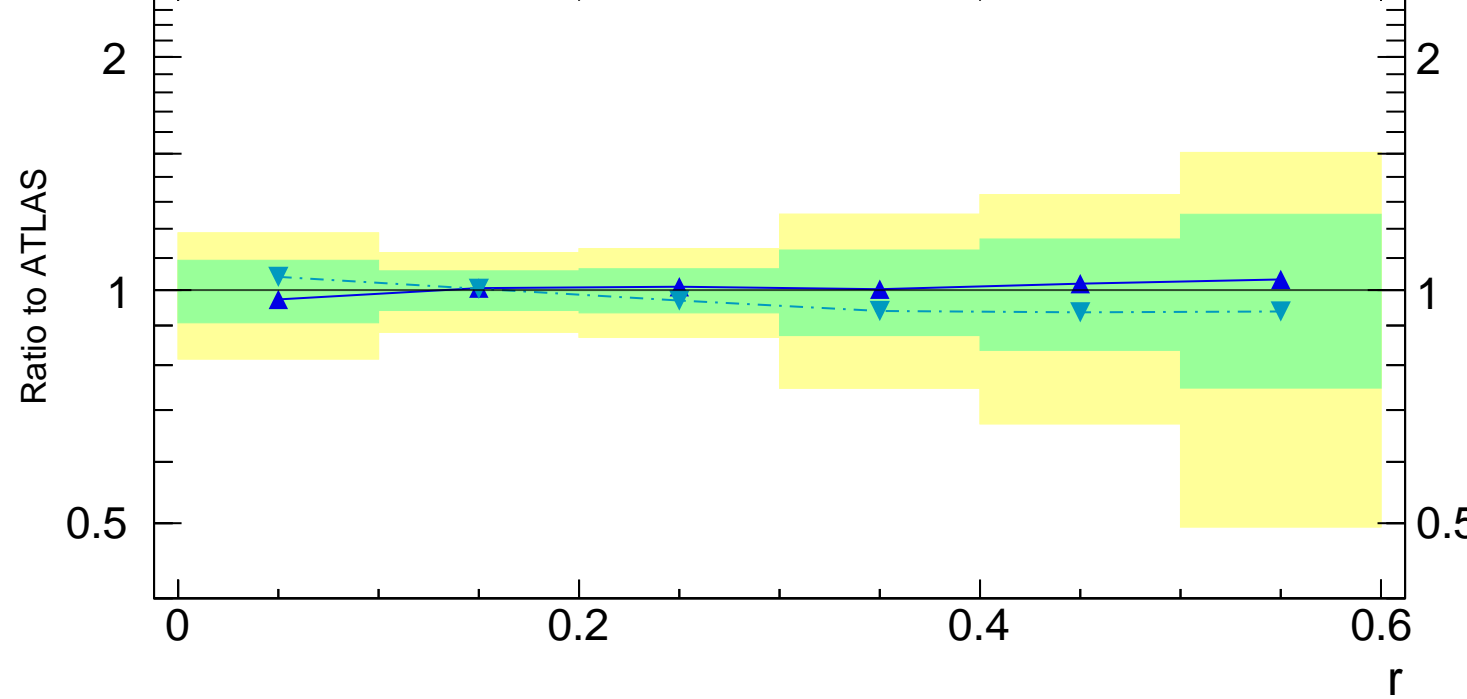

7000 GeV pp

Jets

Rivet 3.1.0, $\geq 7M$ events
mcplots.cern.ch [arXiv:1306.3436]