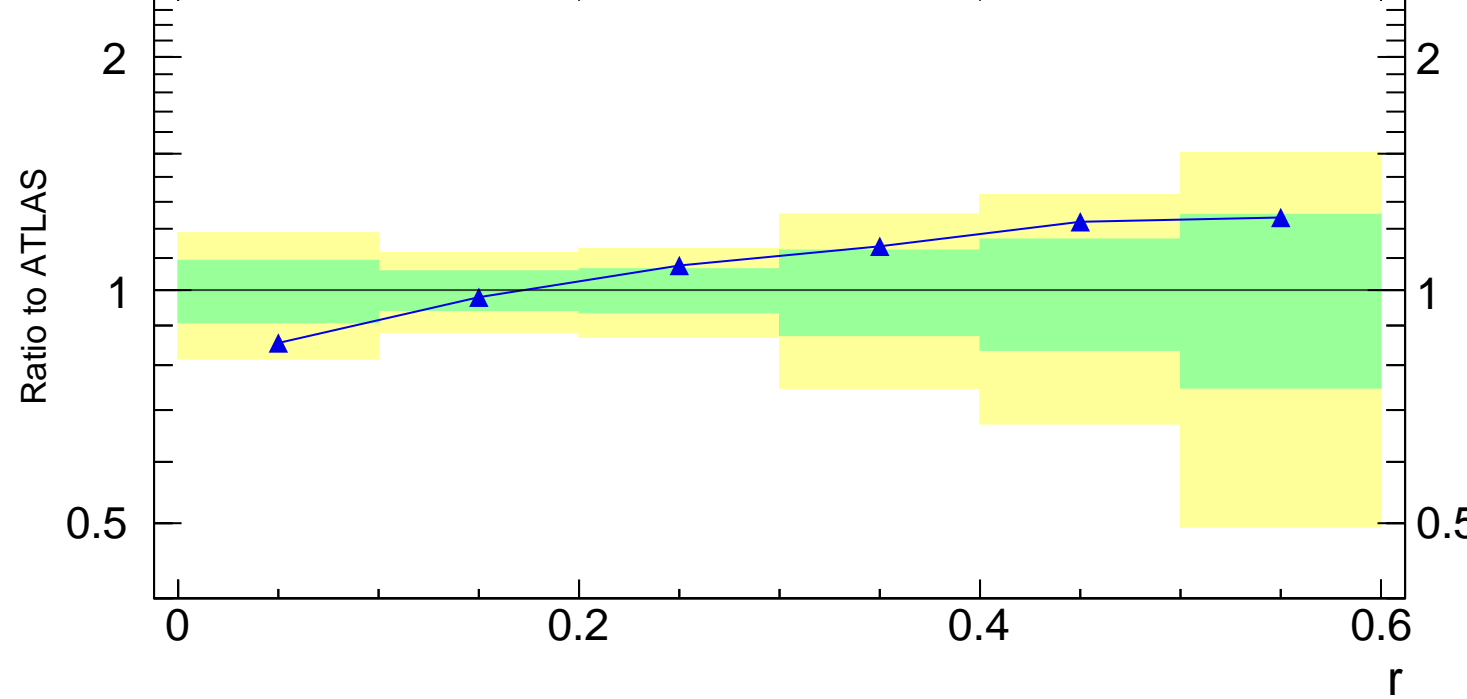

7000 GeV pp

Jets

Rivet 3.1.0, 7.3M events