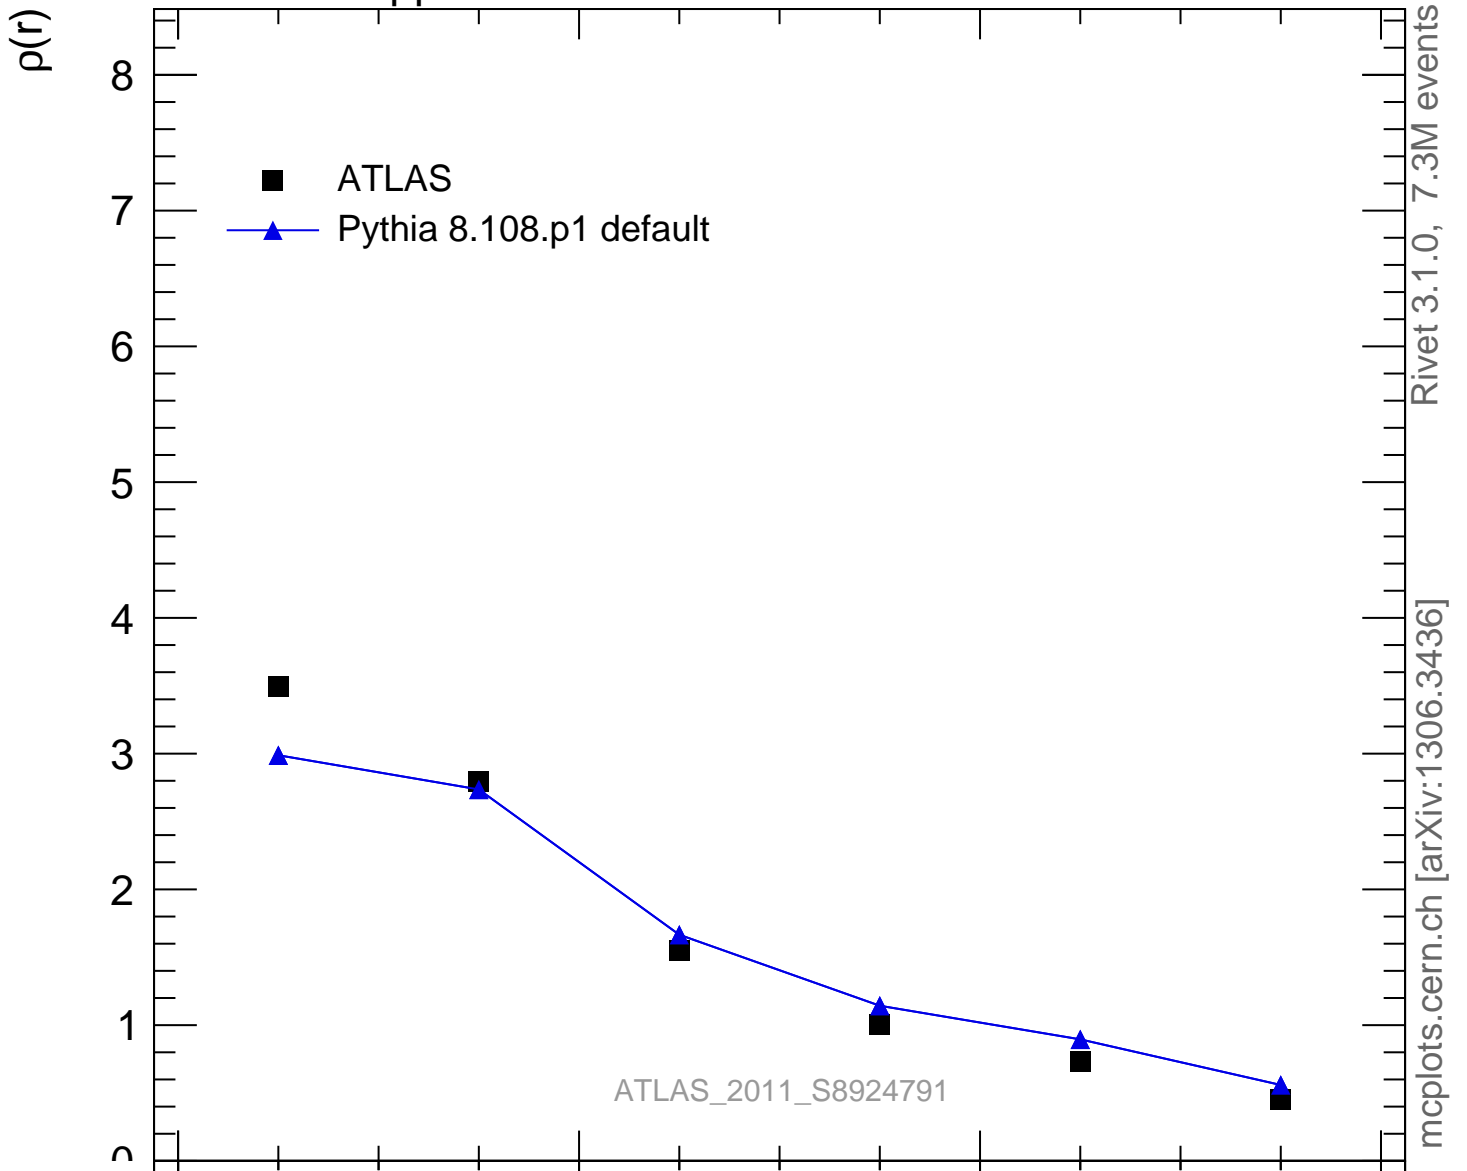

7000 GeV pp

Jets

Rivet 3.1.0, 7.3M events