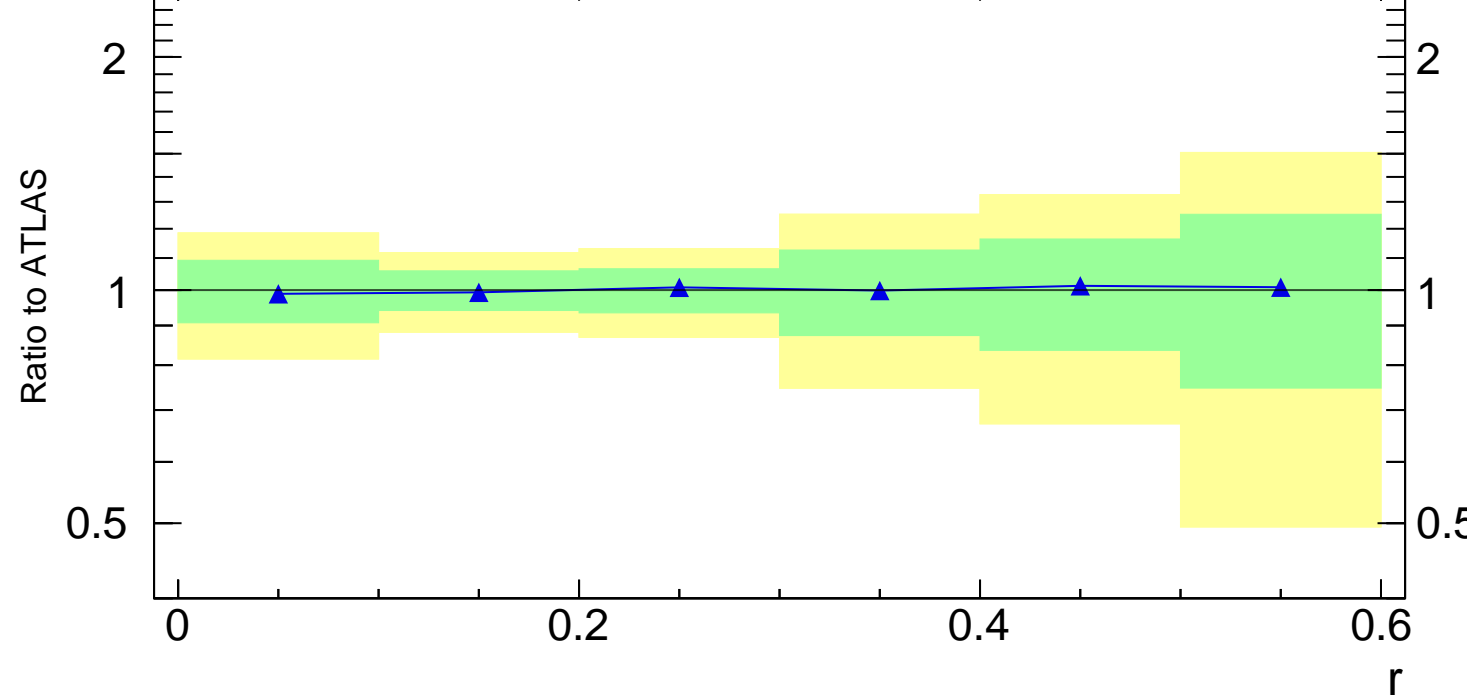

7000 GeV pp

Jets

ATLAS\_2011\_S8924791

Rivet 3.1.0, 7.3M events  
mcplots.cern.ch [arXiv:1306.3436]