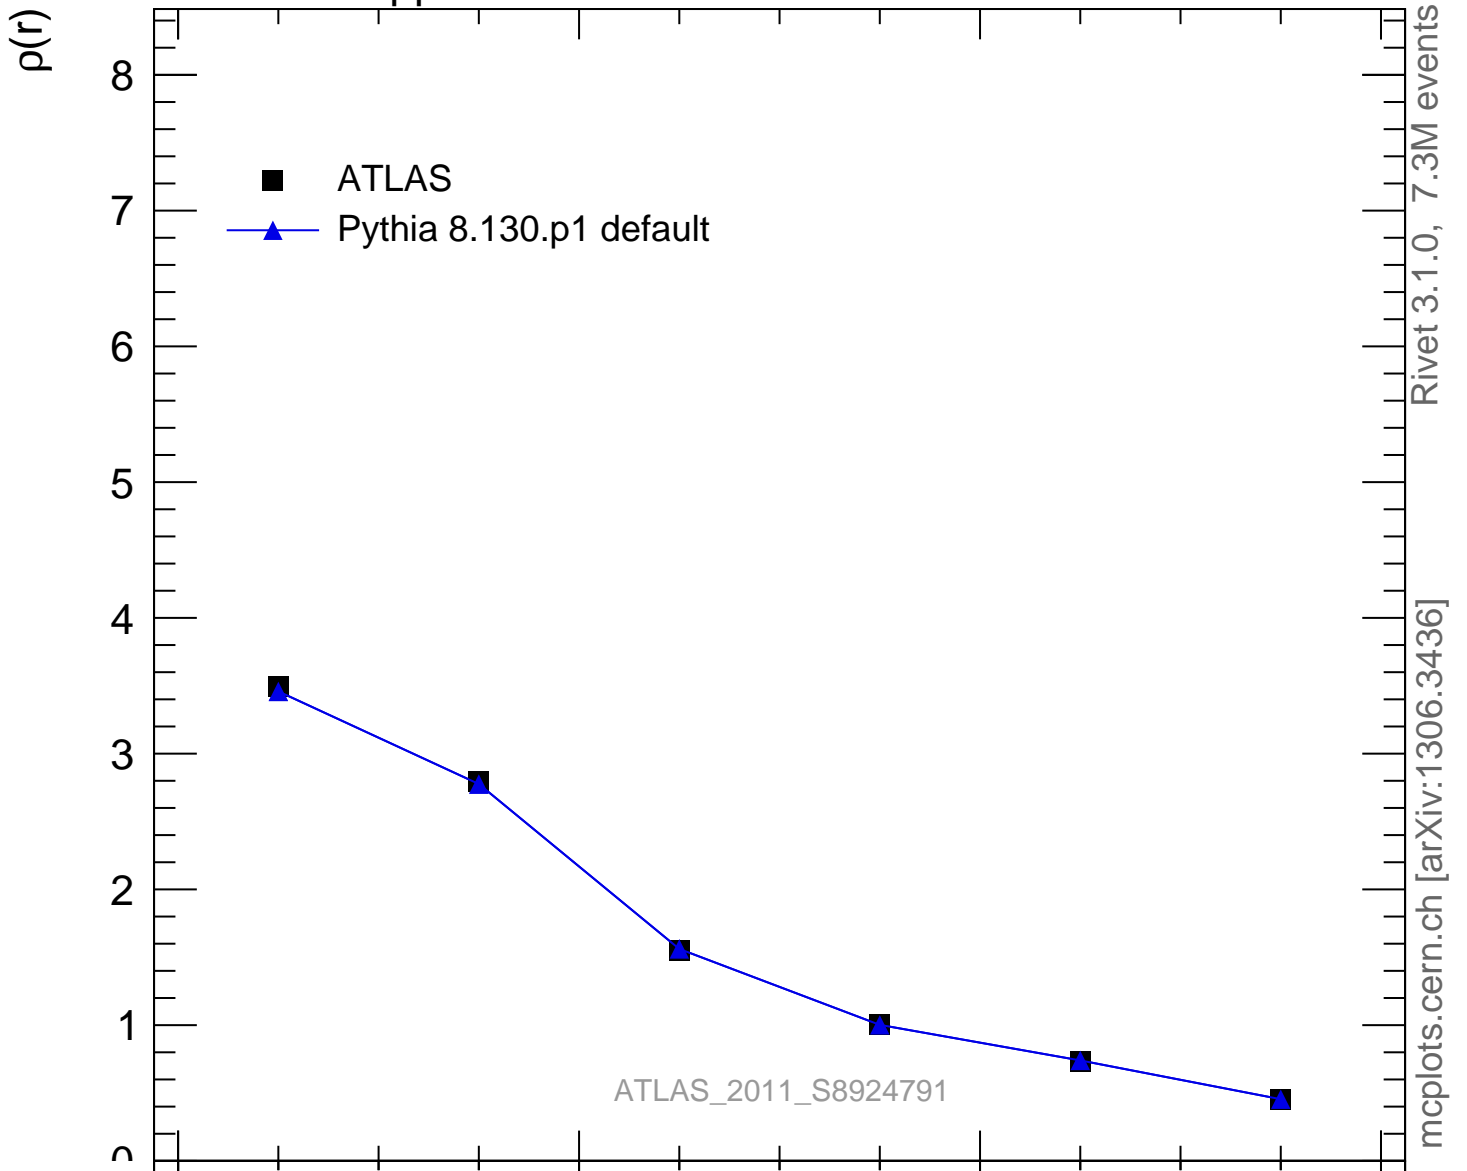

7000 GeV pp

Jets

ATLAS\_2011\_S8924791

Rivet 3.1.0, 7.3M events  
mcplots.cern.ch [arXiv:1306.3436]