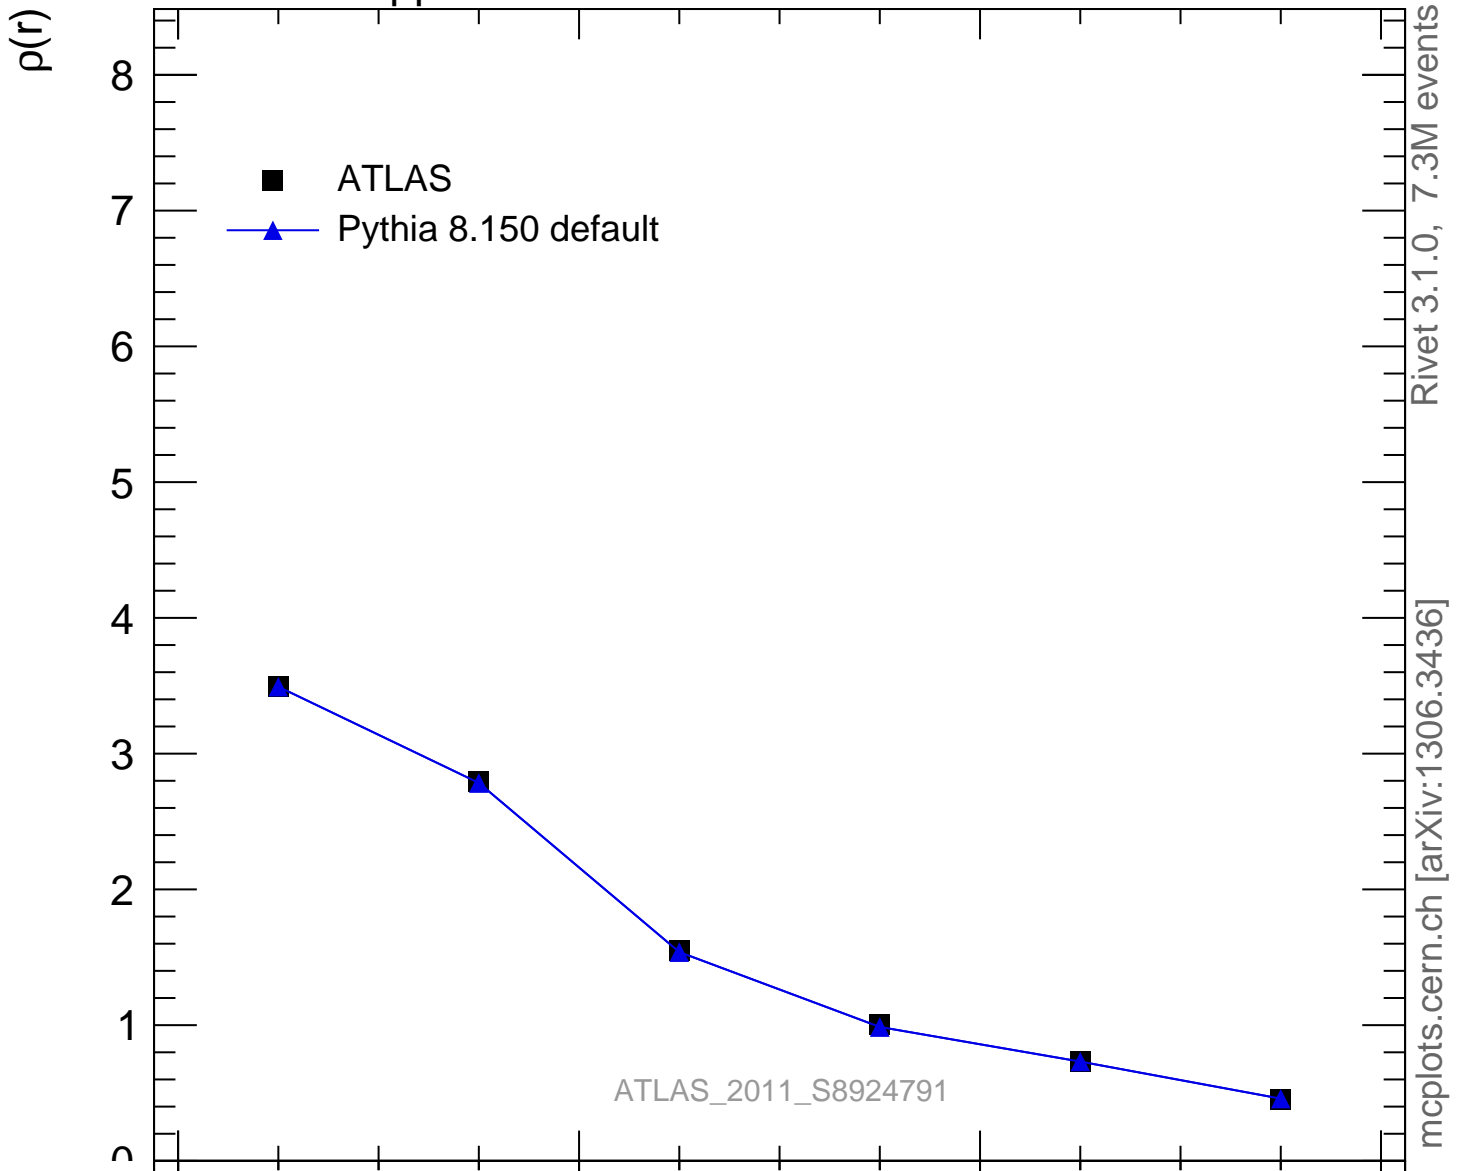

7000 GeV pp

Jets

ATLAS_2011_S8924791

Rivet 3.1.0, 7.3M events
mcplots.cern.ch [arXiv:1306.3436]