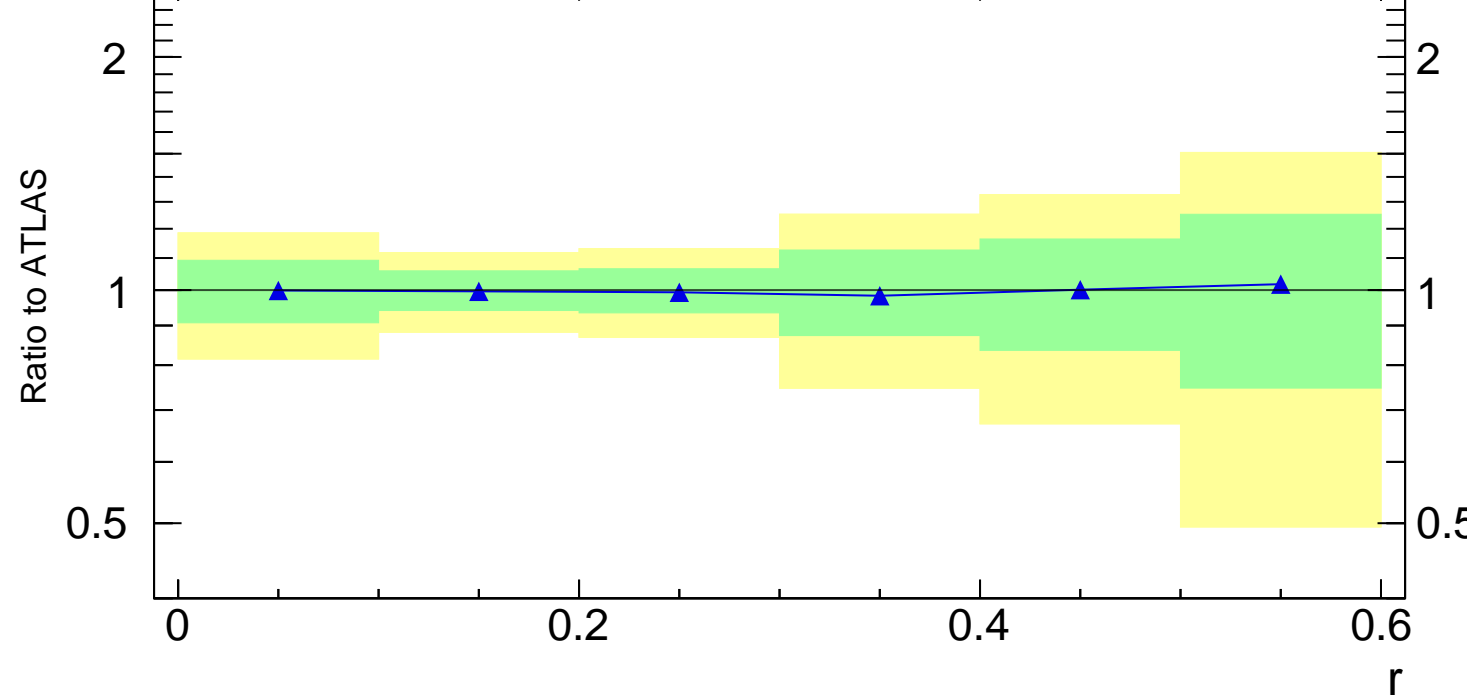

7000 GeV pp

Jets

ATLAS_2011_S8924791

Rivet 3.1.0, 7.3M events
mcplots.cern.ch [arXiv:1306.3436]