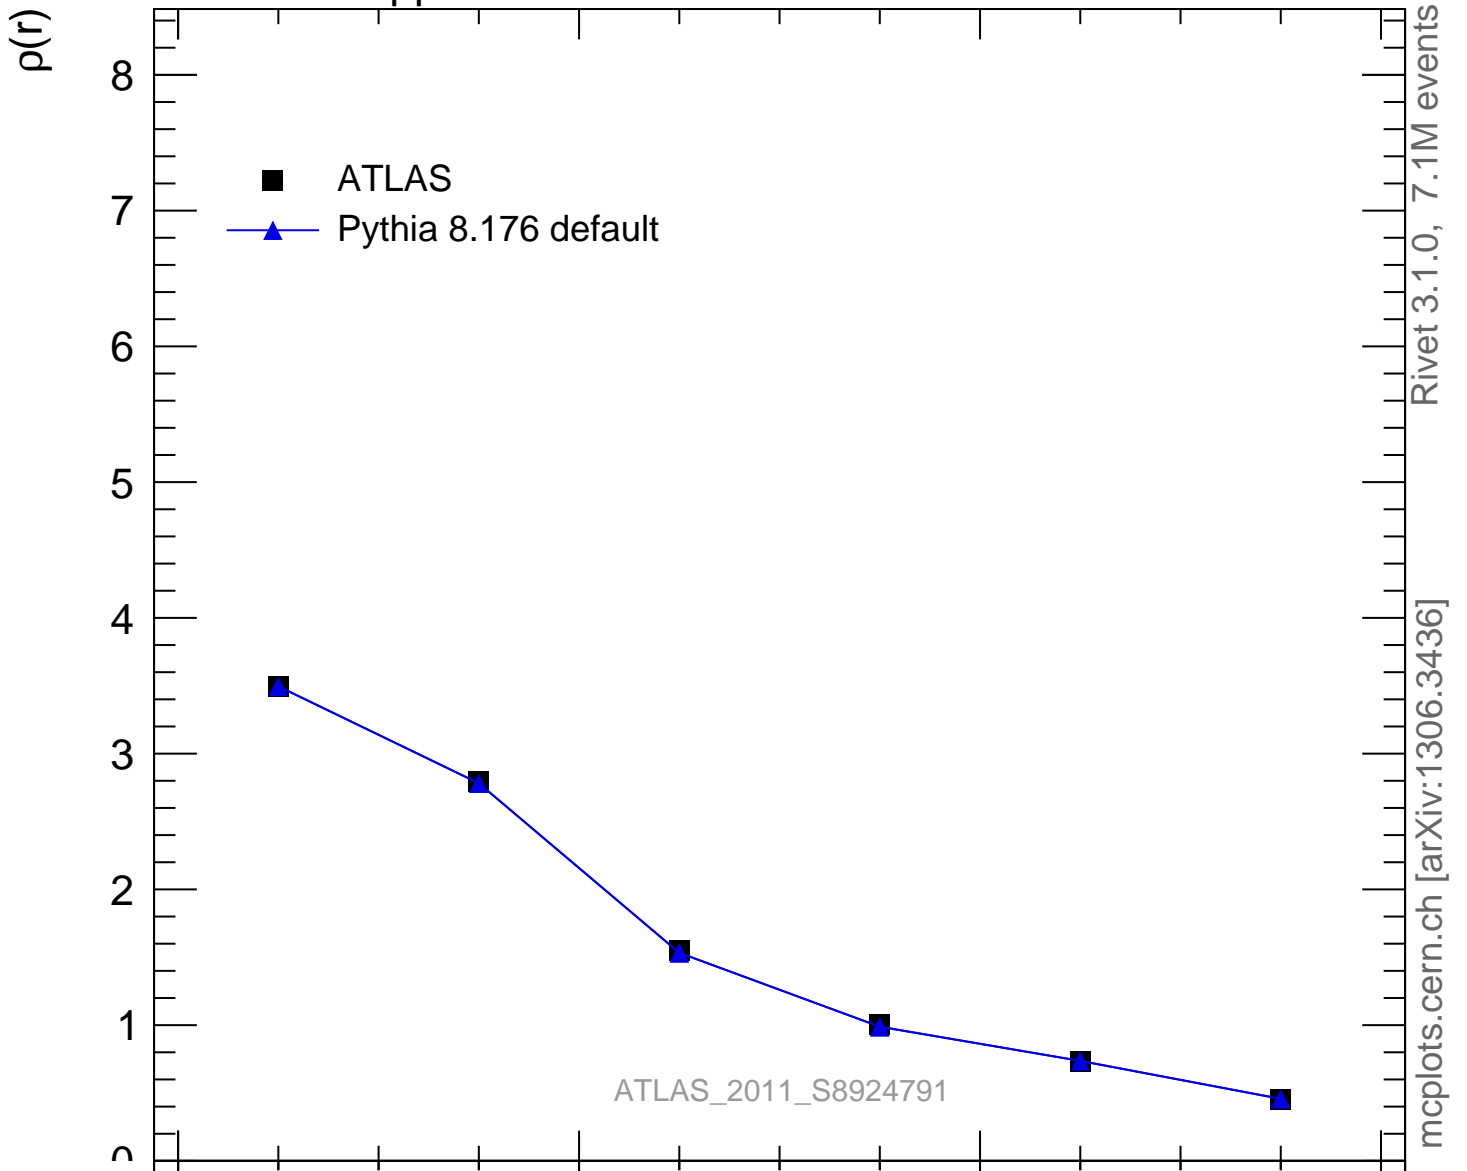

7000 GeV pp

Jets

ATLAS_2011_S8924791

Rivet 3.1.0, 7.1M events
mcplots.cern.ch [arXiv:1306.3436]