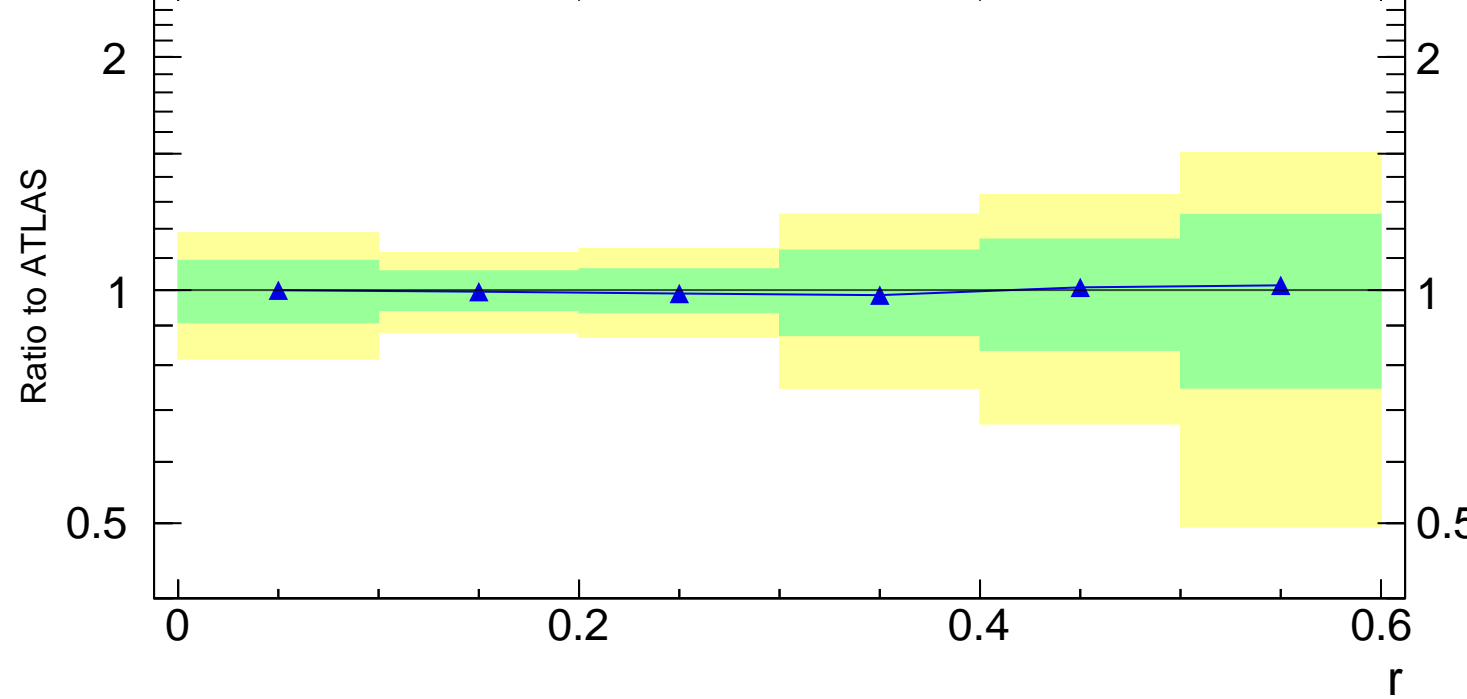

7000 GeV pp

Jets

ATLAS_2011_S8924791

Rivet 3.1.0, 7.1M events
mcplots.cern.ch [arXiv:1306.3436]