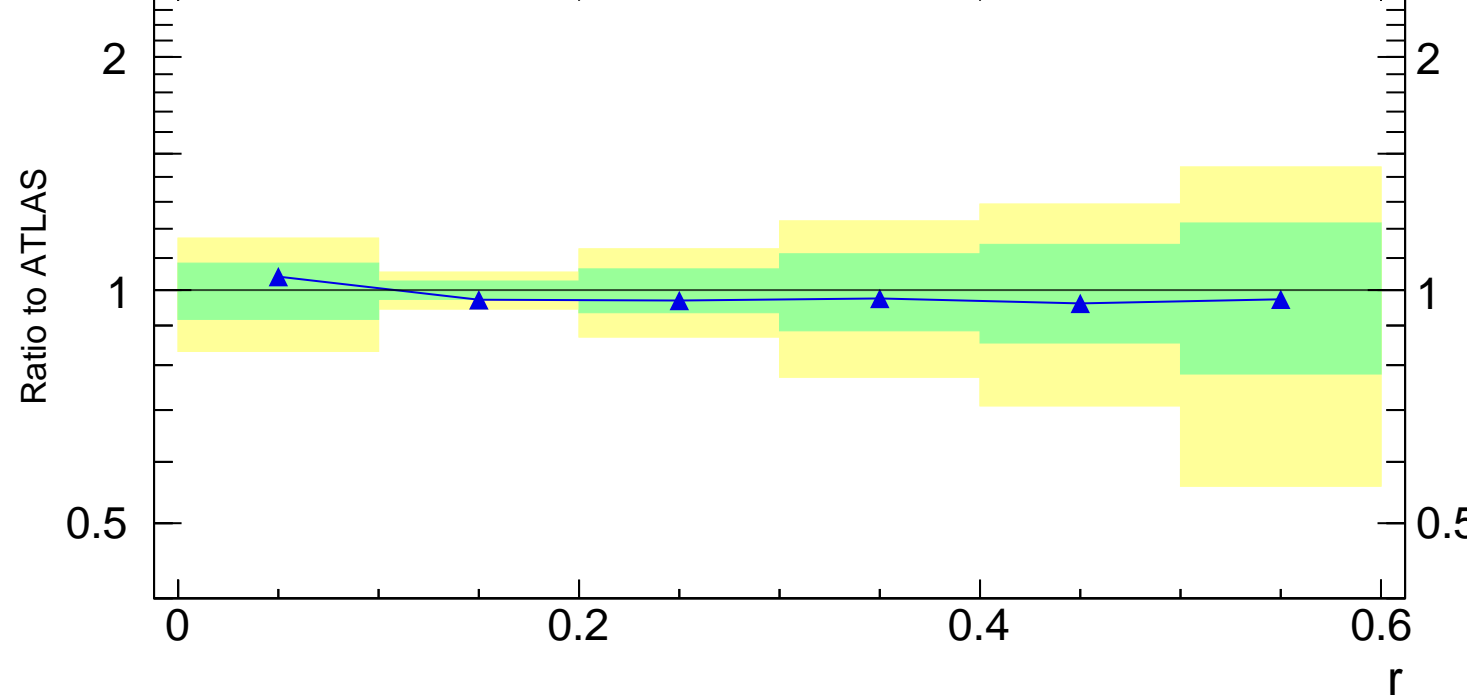

7000 GeV pp

Jets

ATLAS_2011_S8924791

Rivet 3.1.0, 7.1M events
mcplots.cern.ch [arXiv:1306.3436]