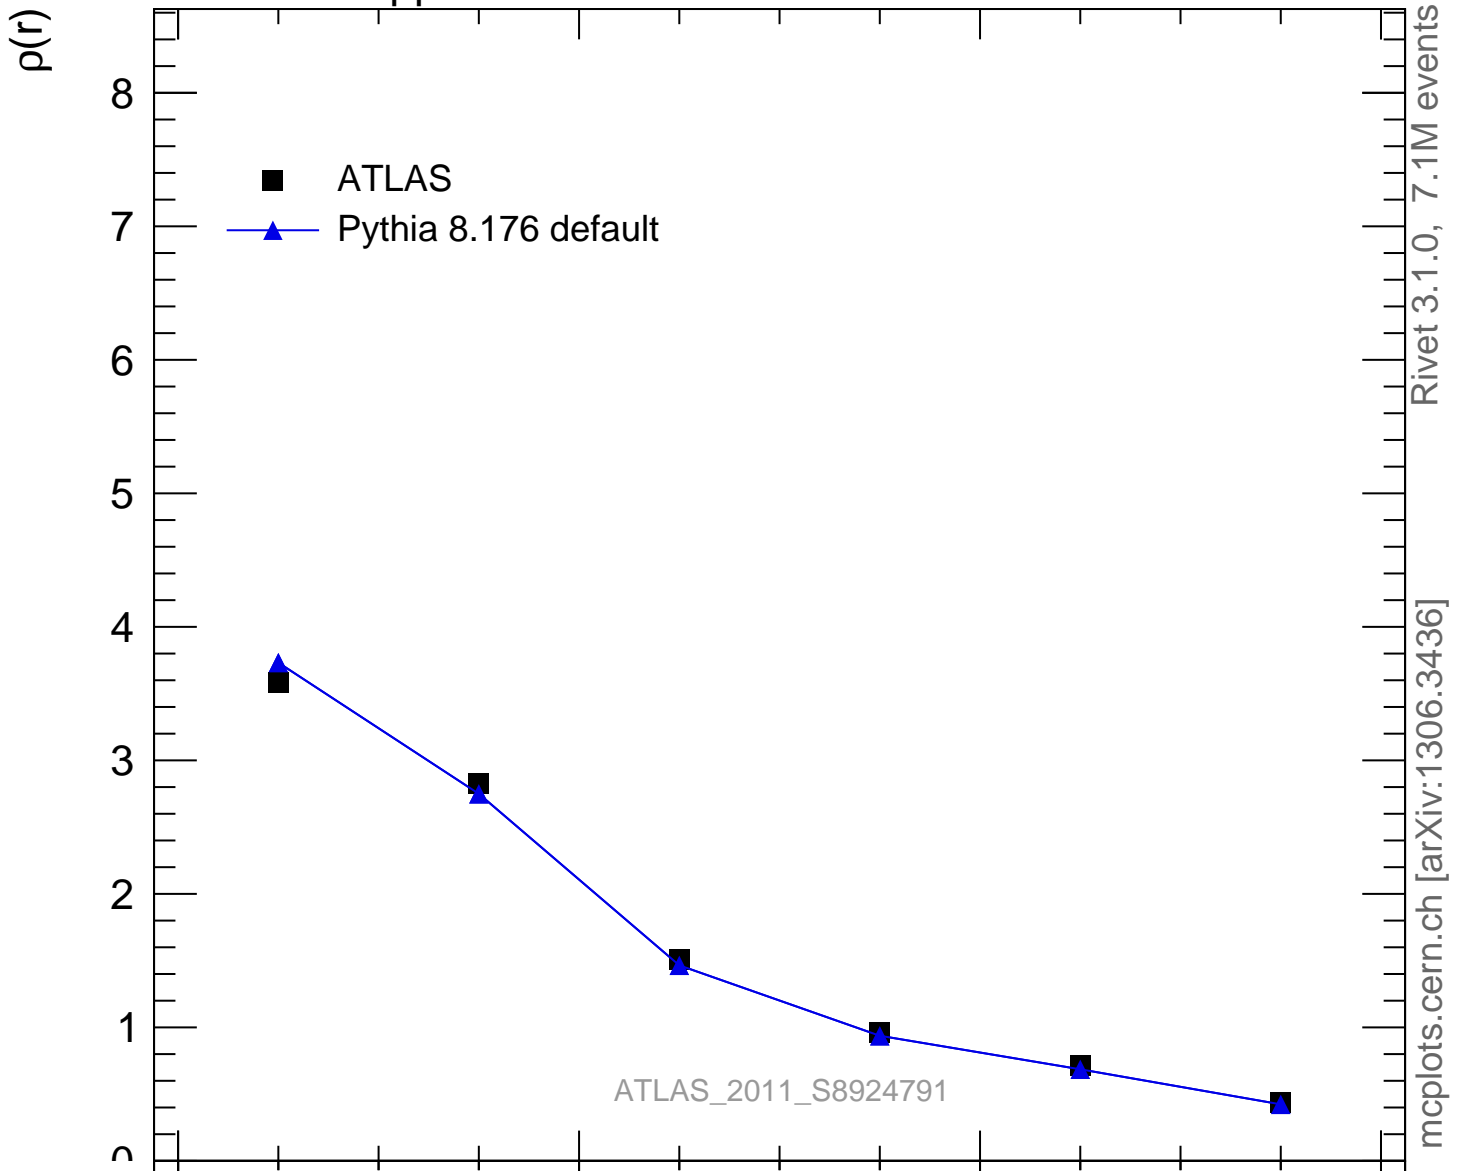

7000 GeV pp

Jets

ATLAS_2011_S8924791

Rivet 3.1.0, 7.1M events
mcplots.cern.ch [arXiv:1306.3436]