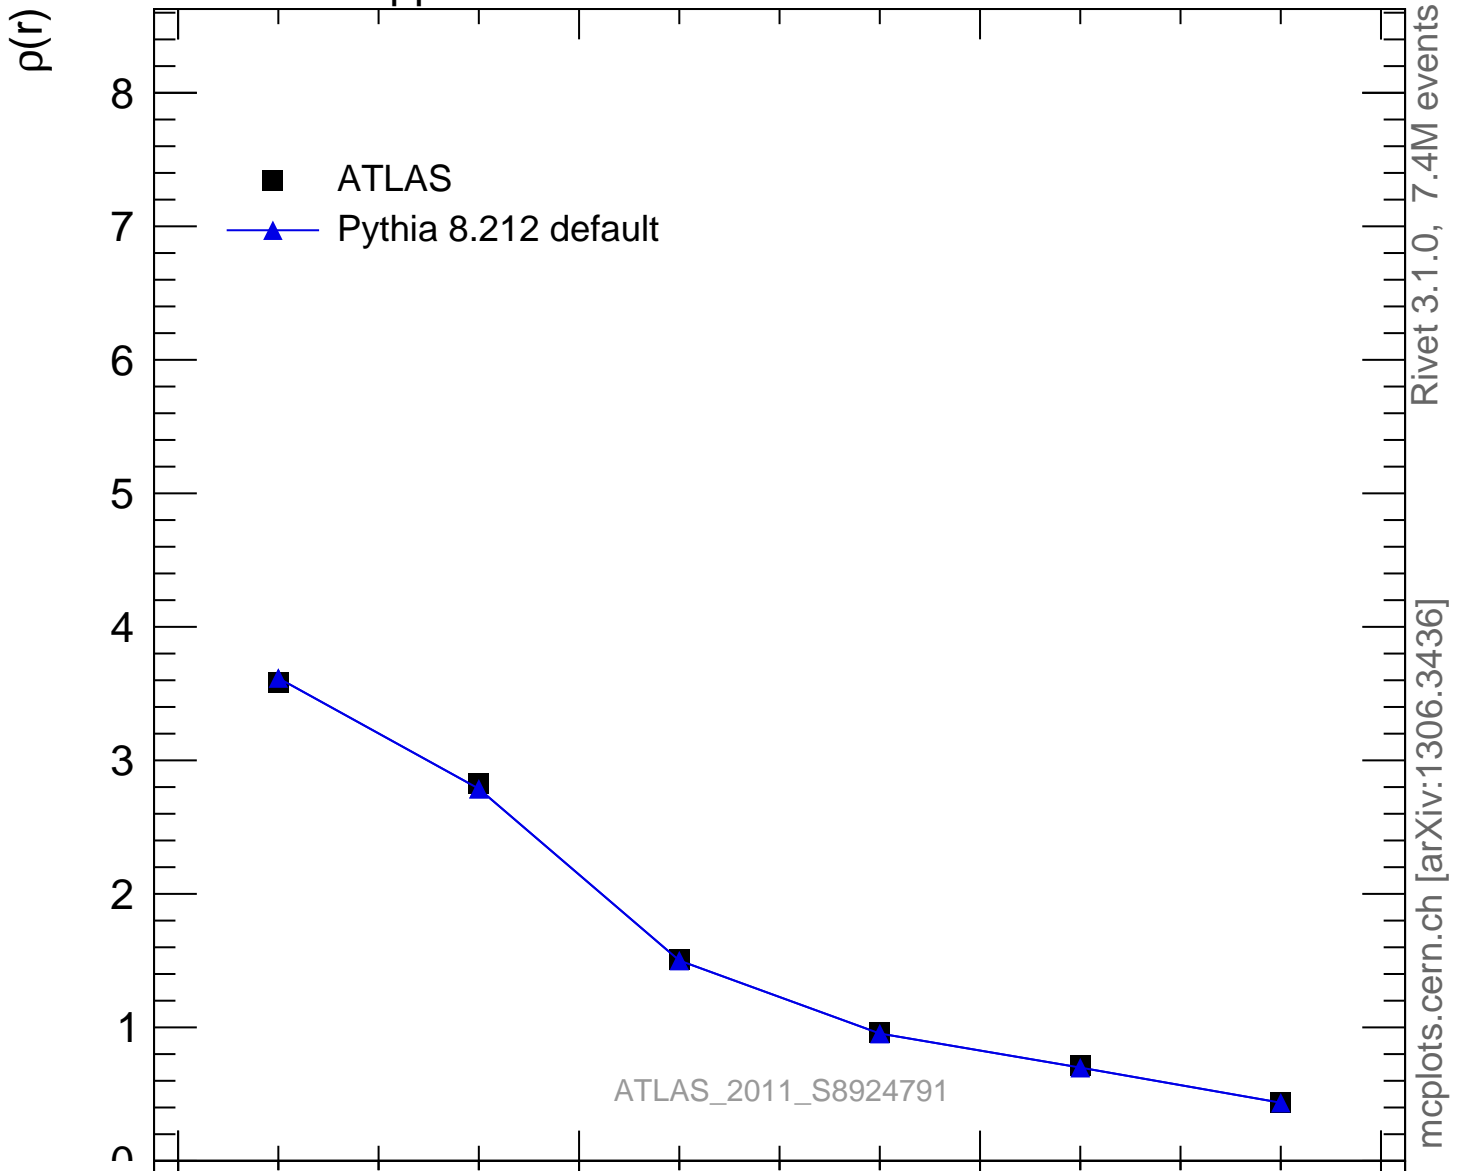

7000 GeV pp

Jets

ATLAS_2011_S8924791

Rivet 3.1.0, 7.4M events
mcplots.cern.ch [arXiv:1306.3436]