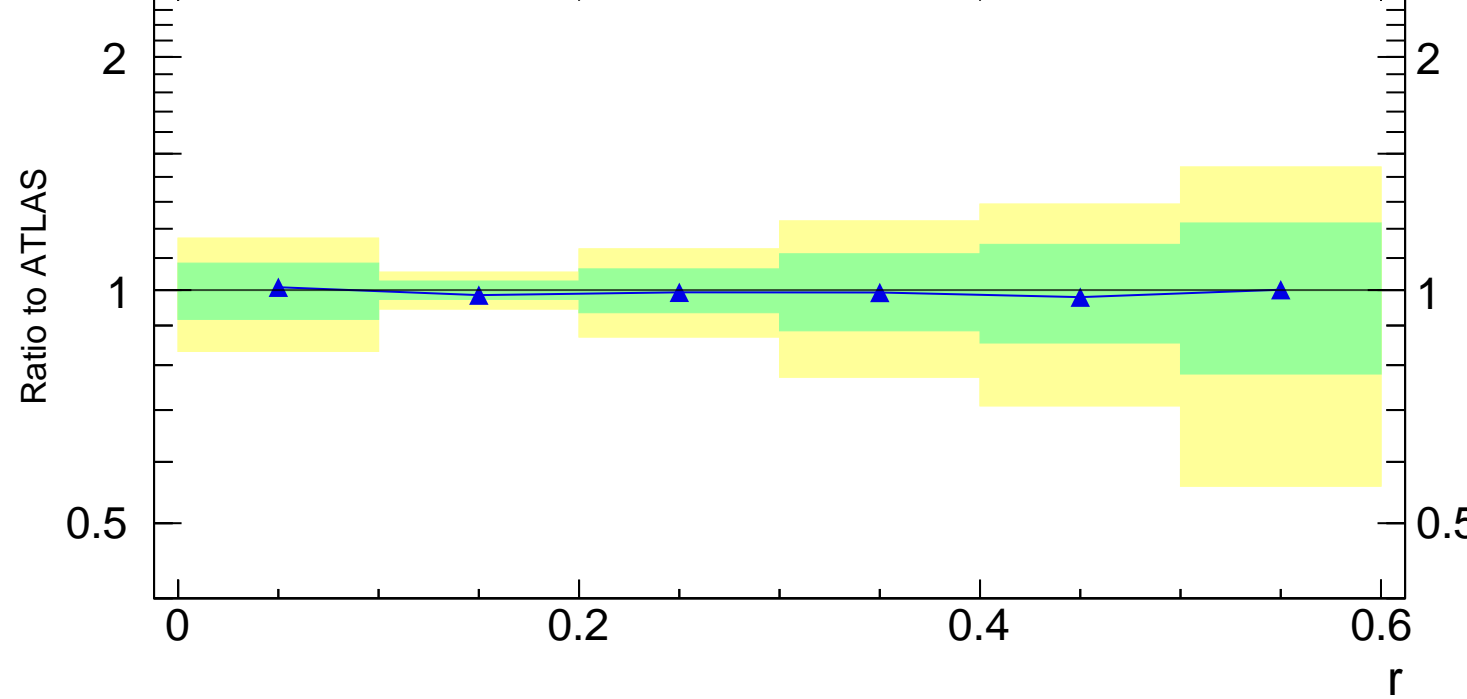

7000 GeV pp

Jets

ATLAS_2011_S8924791

Rivet 3.1.0, 7.4M events
mcplots.cern.ch [arXiv:1306.3436]