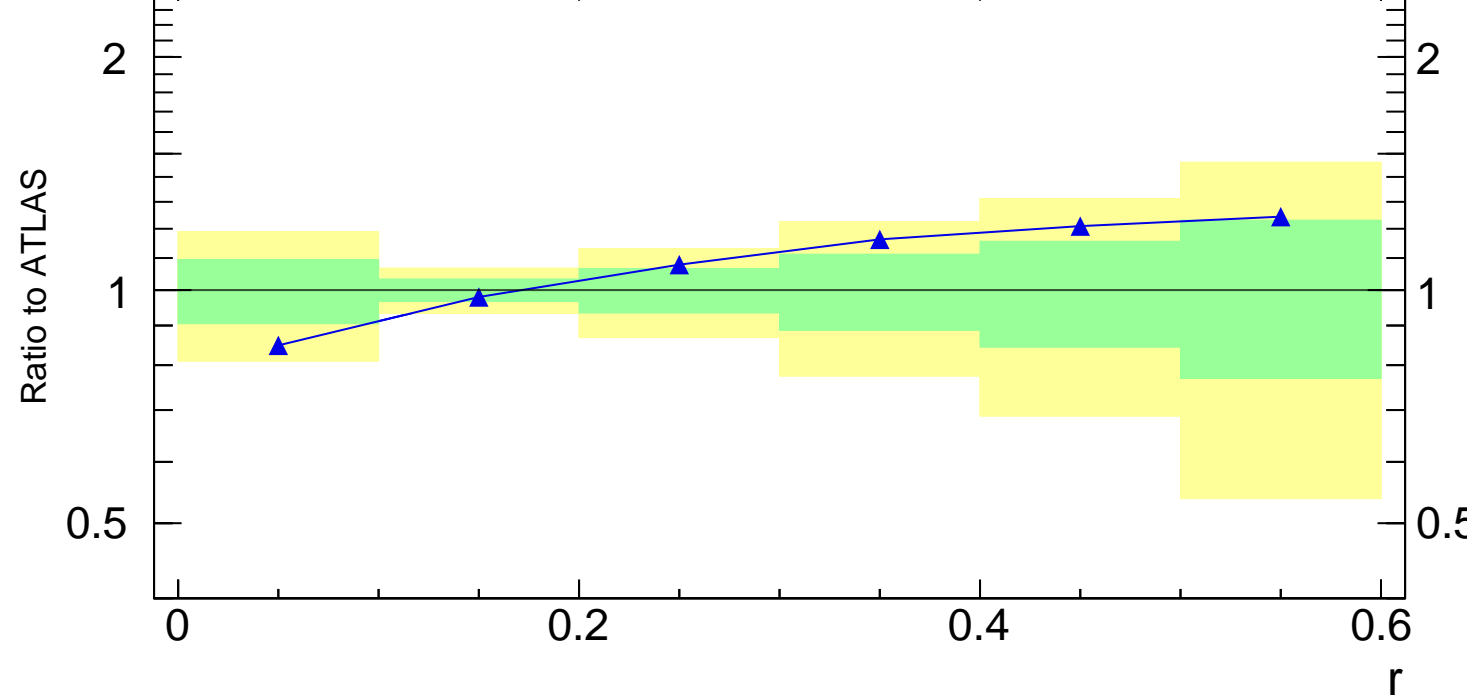

ATLAS_2011_S8924791

Rivet 3.1.0, 7.3M events
mcplots.cern.ch [arXiv:1306.3436]