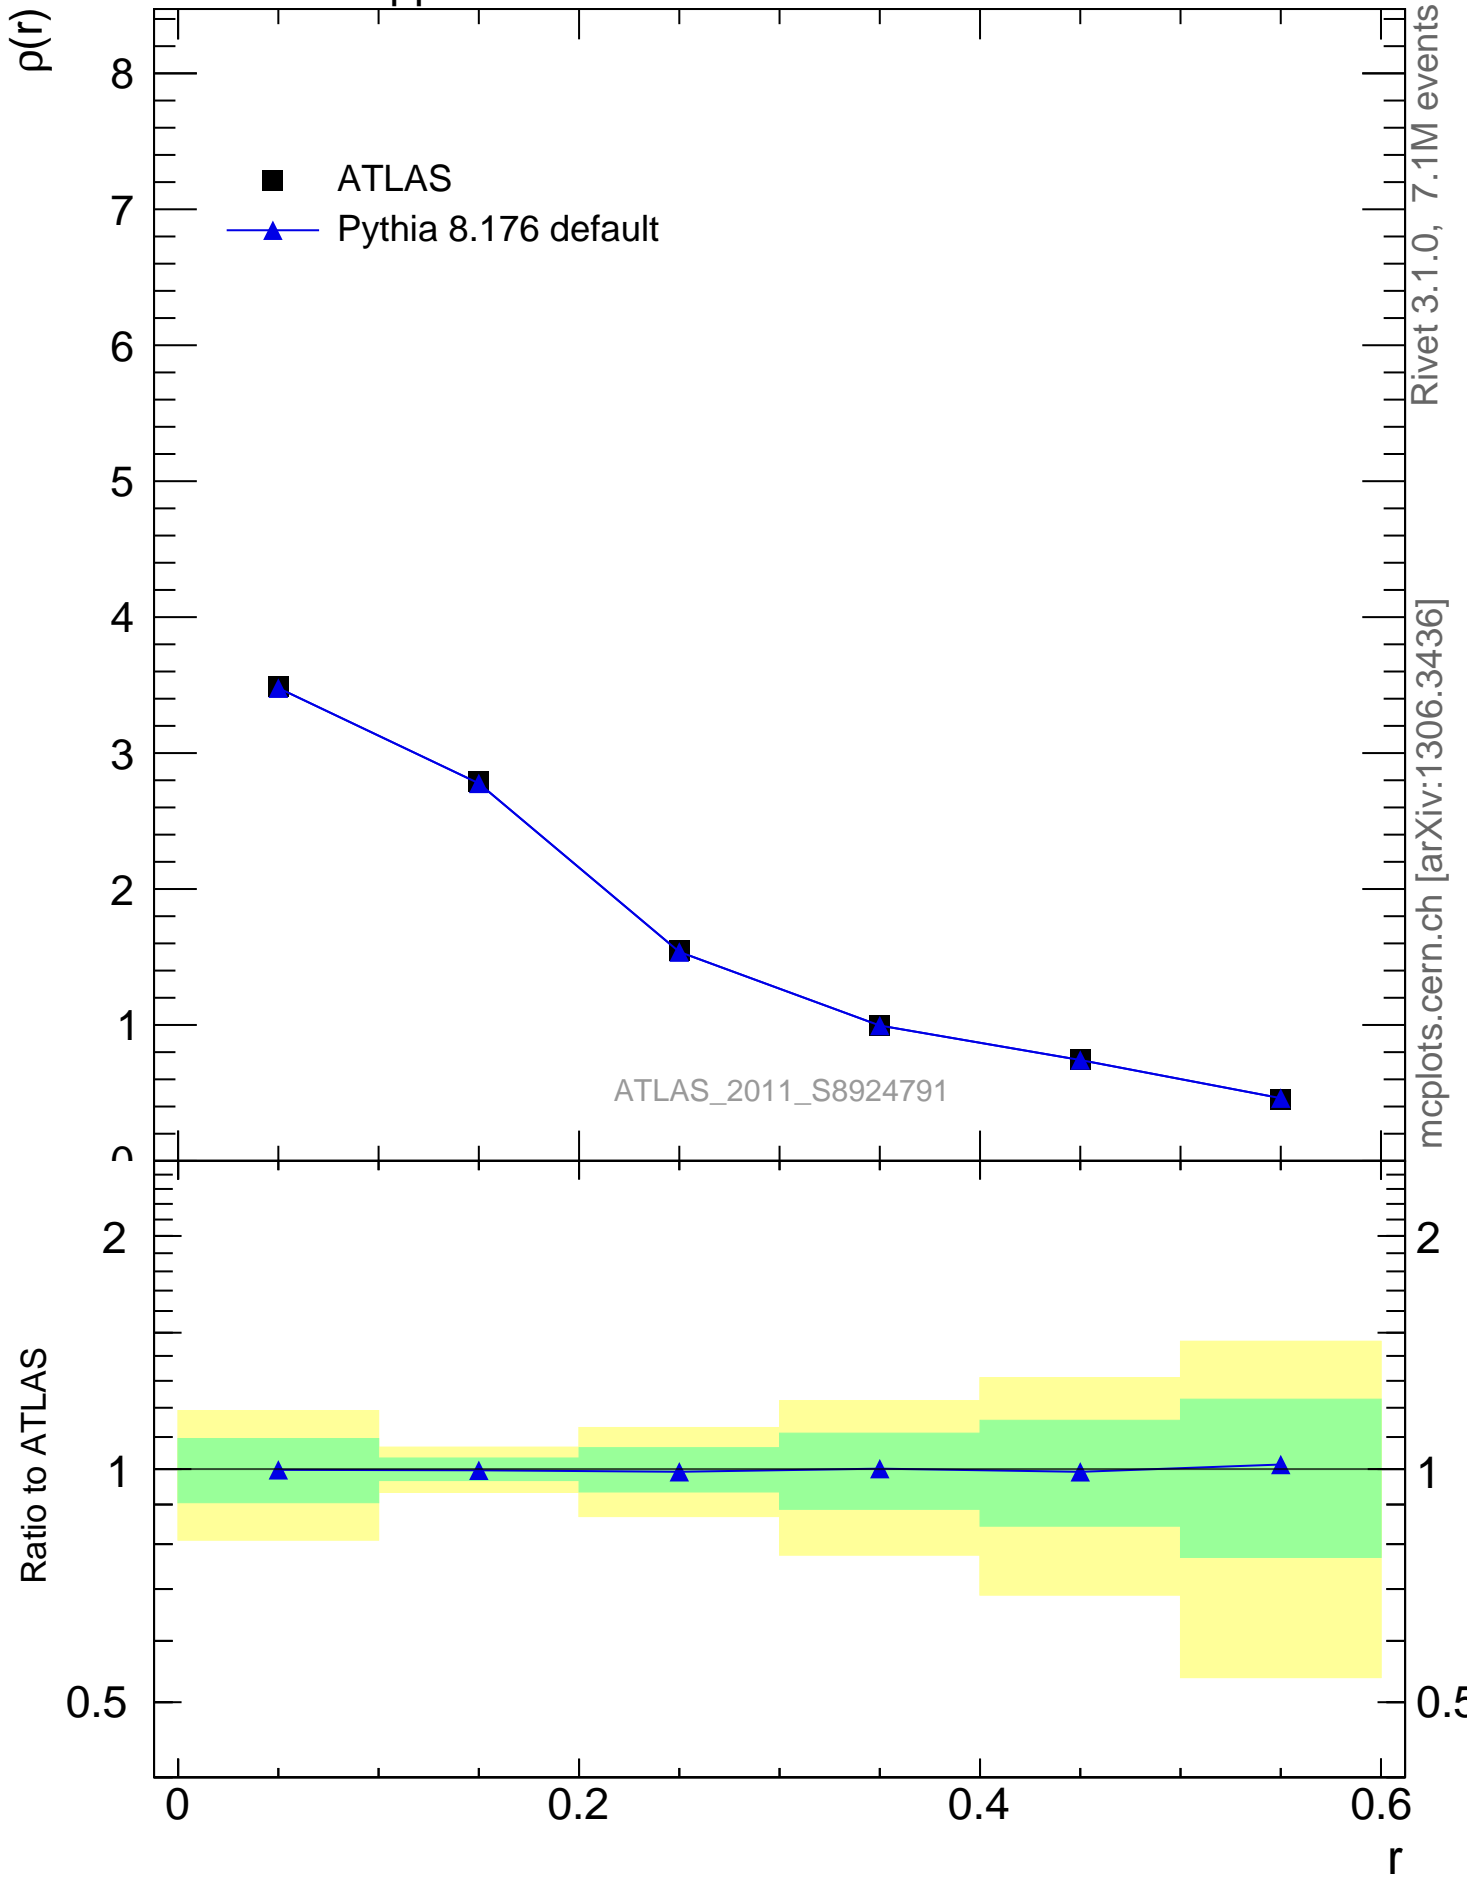

7000 GeV pp

Jets

Rivet 3.1.0, 7.1M events  
mcplots.cern.ch [arXiv:1306.3436]

ATLAS\_2011\_S8924791