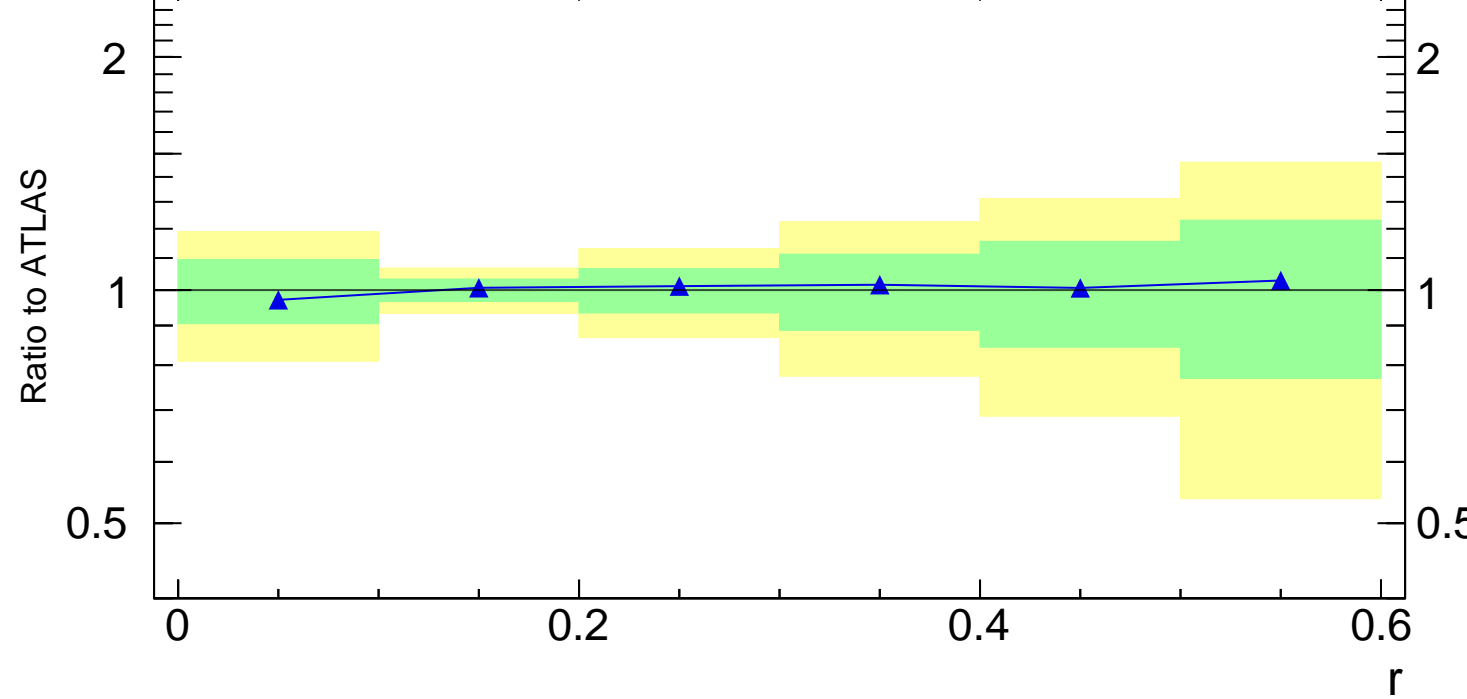

7000 GeV pp

Jets

ATLAS_2011_S8924791

Rivet 3.1.0, 7.4M events
mcplots.cern.ch [arXiv:1306.3436]