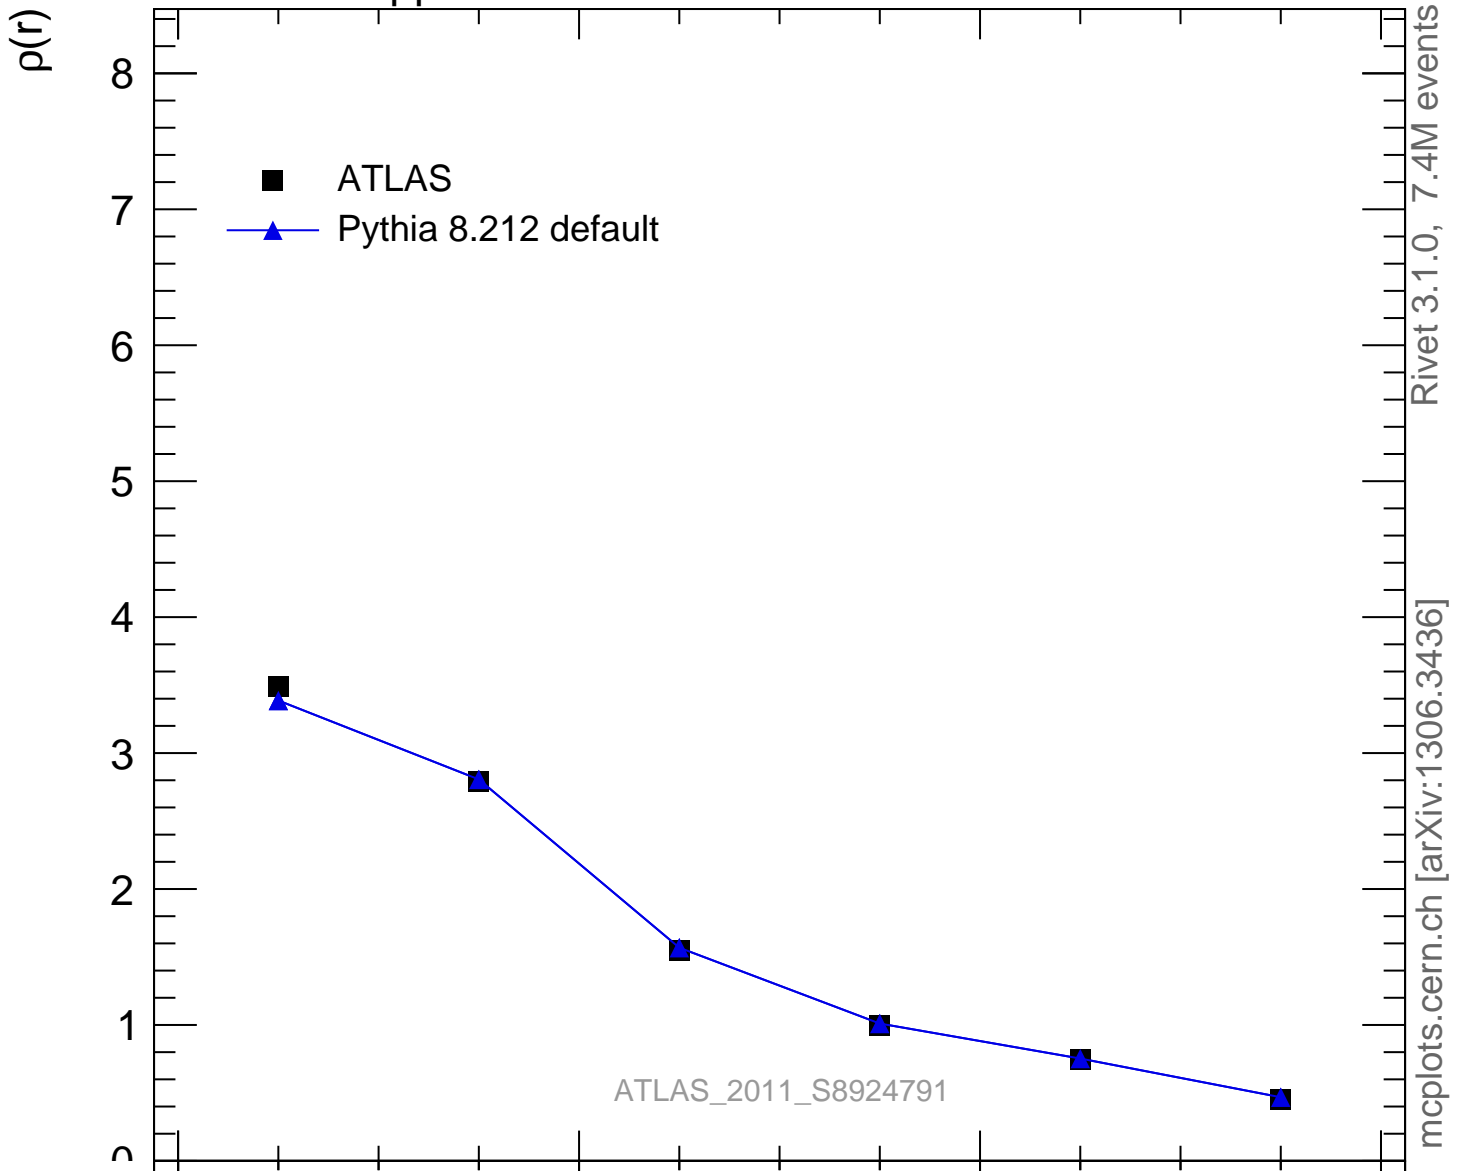

7000 GeV pp

Jets

ATLAS_2011_S8924791

Rivet 3.1.0, 7.4M events
mcplots.cern.ch [arXiv:1306.3436]