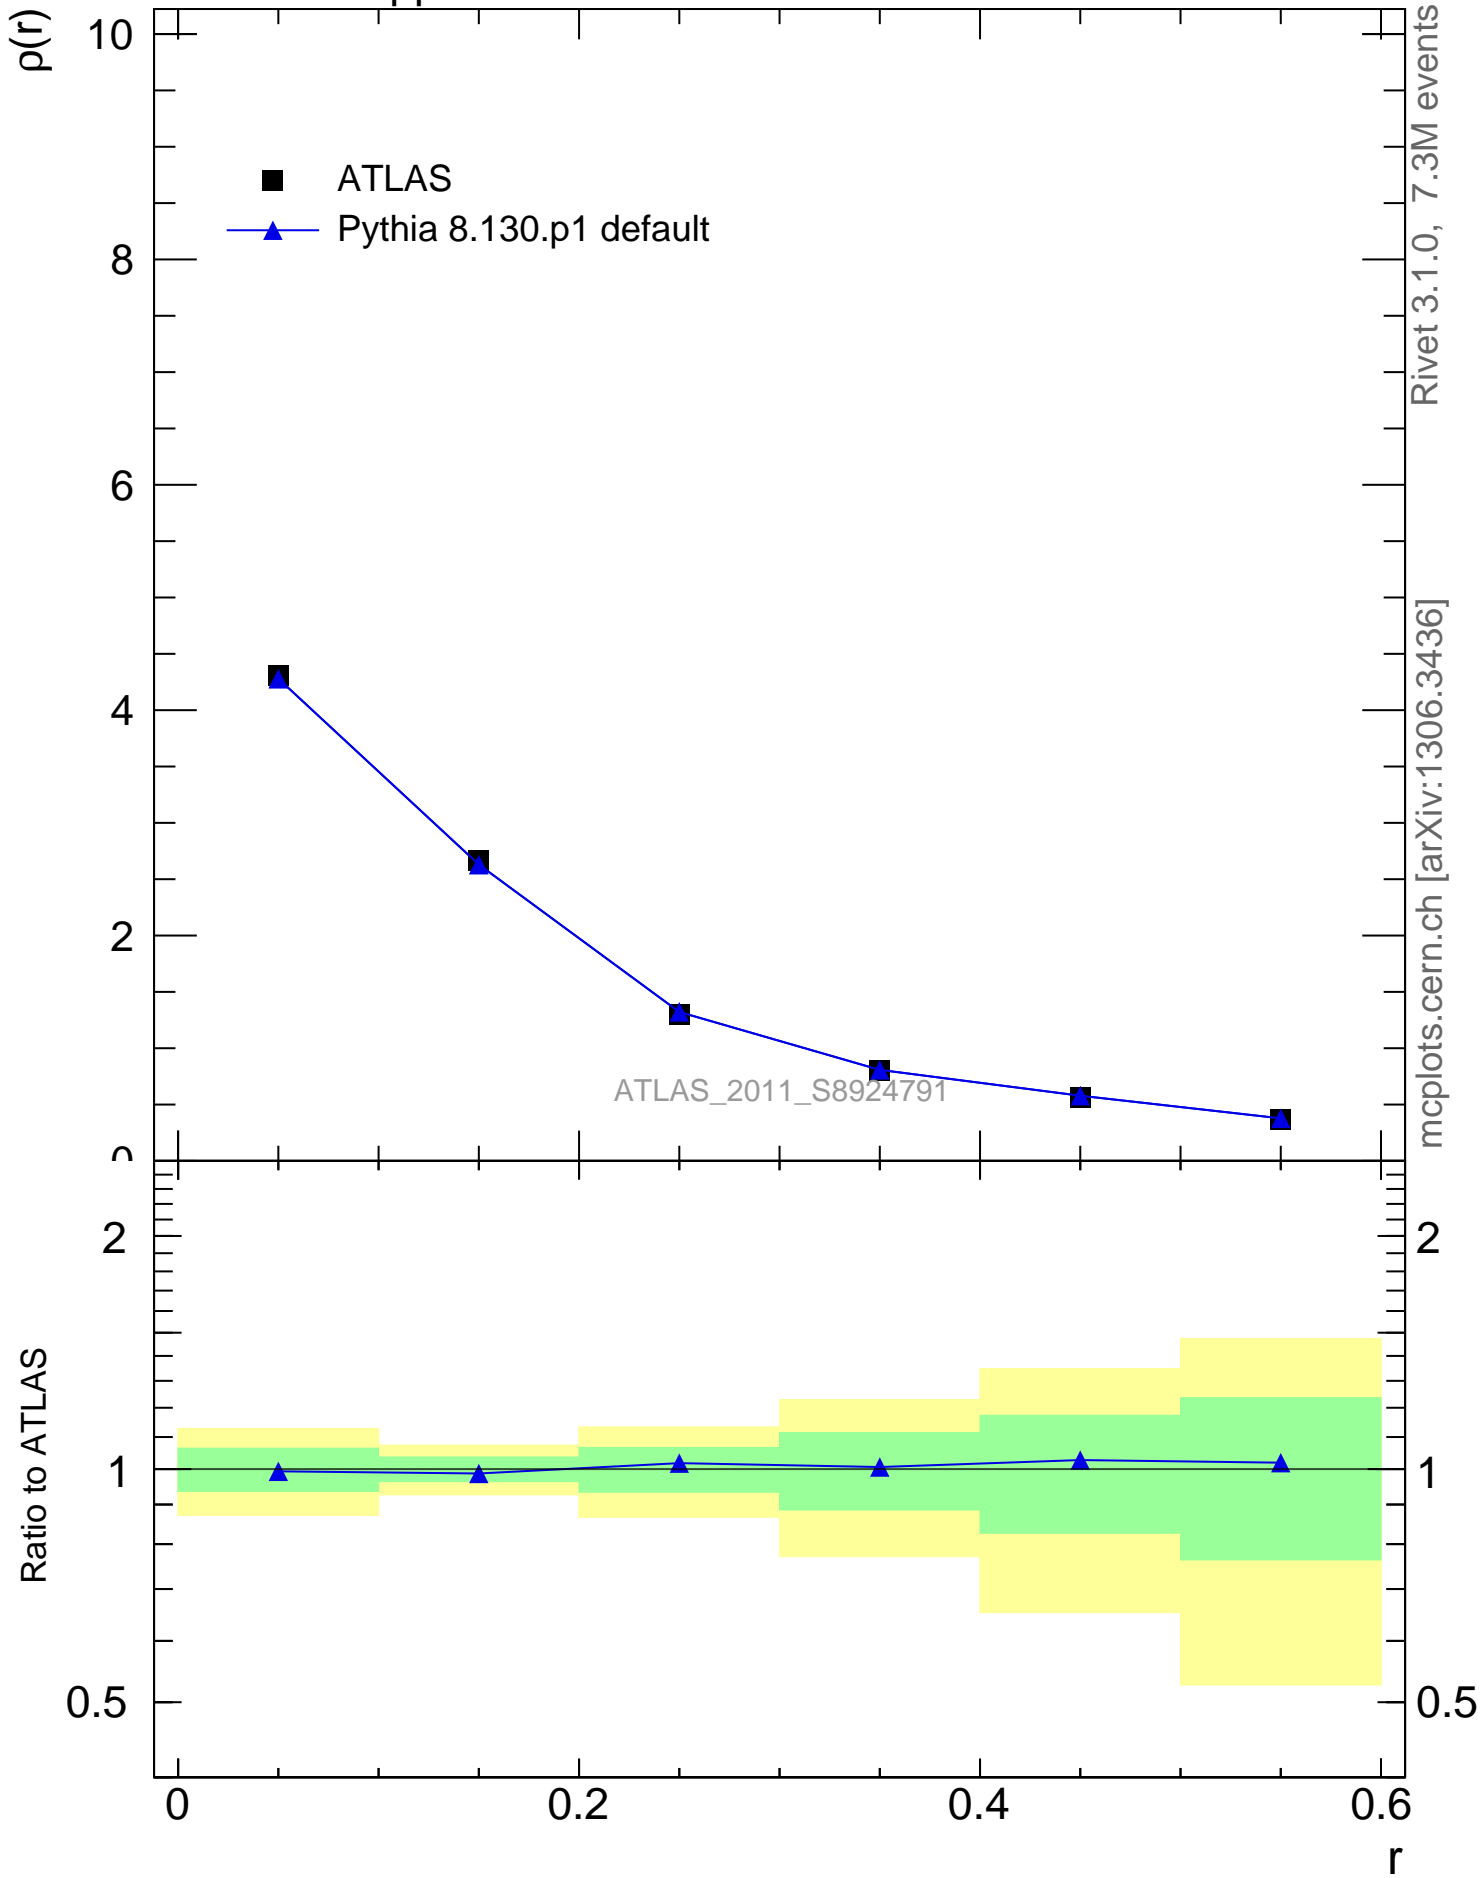

7000 GeV pp

Jets

Rivet 3.1.0, 7.3M events
mcplots.cern.ch [arXiv:1306.3436]

ATLAS_2011_S8924791