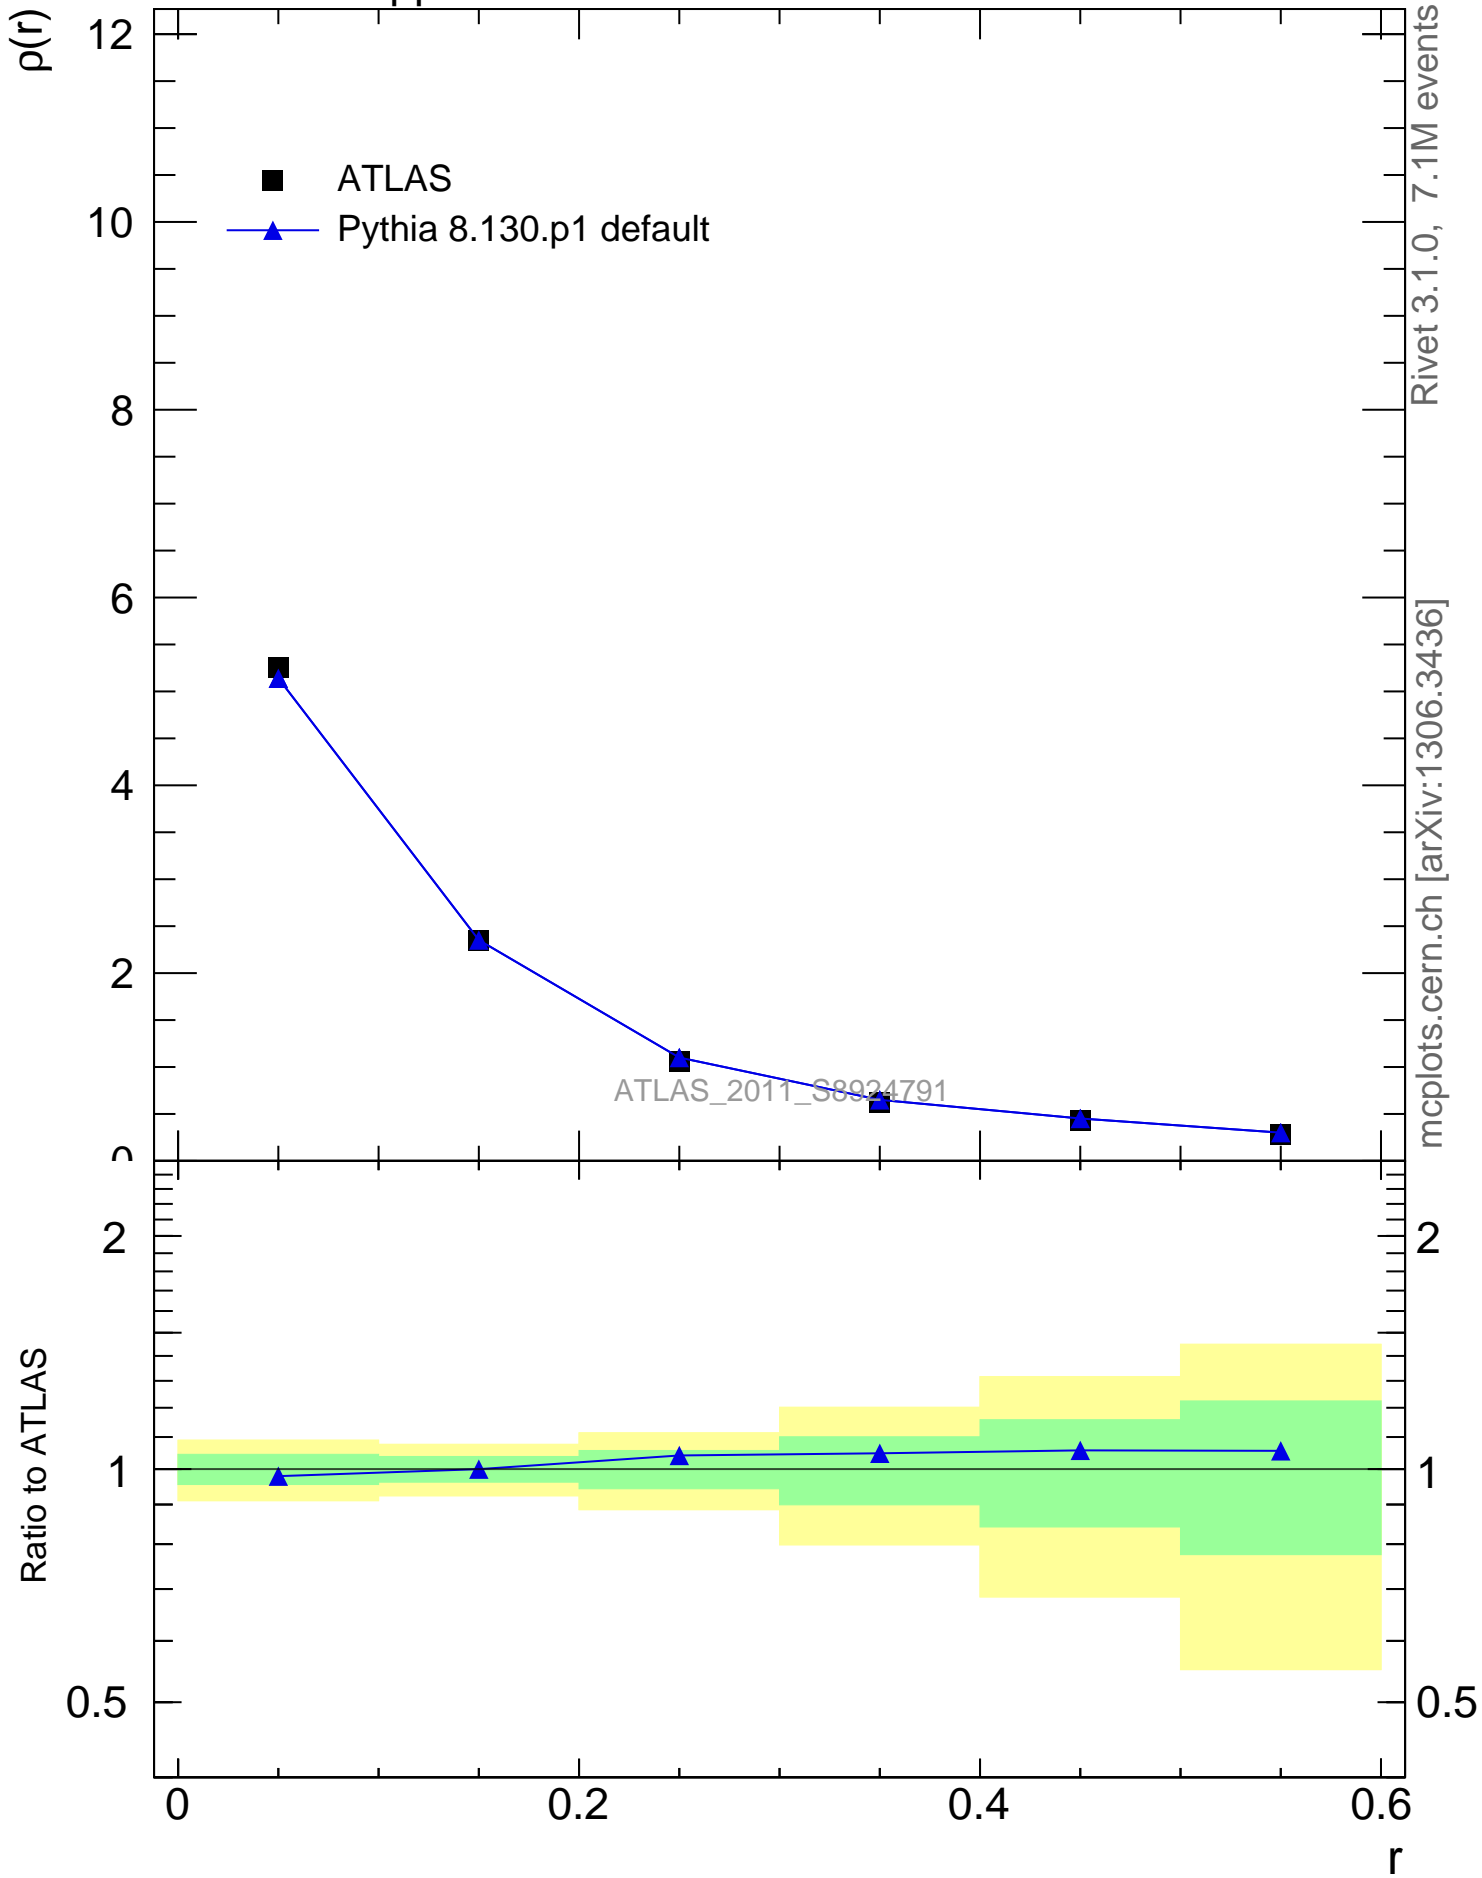

7000 GeV pp

Jets

■ ATLAS
▲ Pythia 8.130.p1 default

ATLAS_2011_S8924791

Rivet 3.1.0, 7.1M events
mcplots.cern.ch [arXiv:1306.3436]