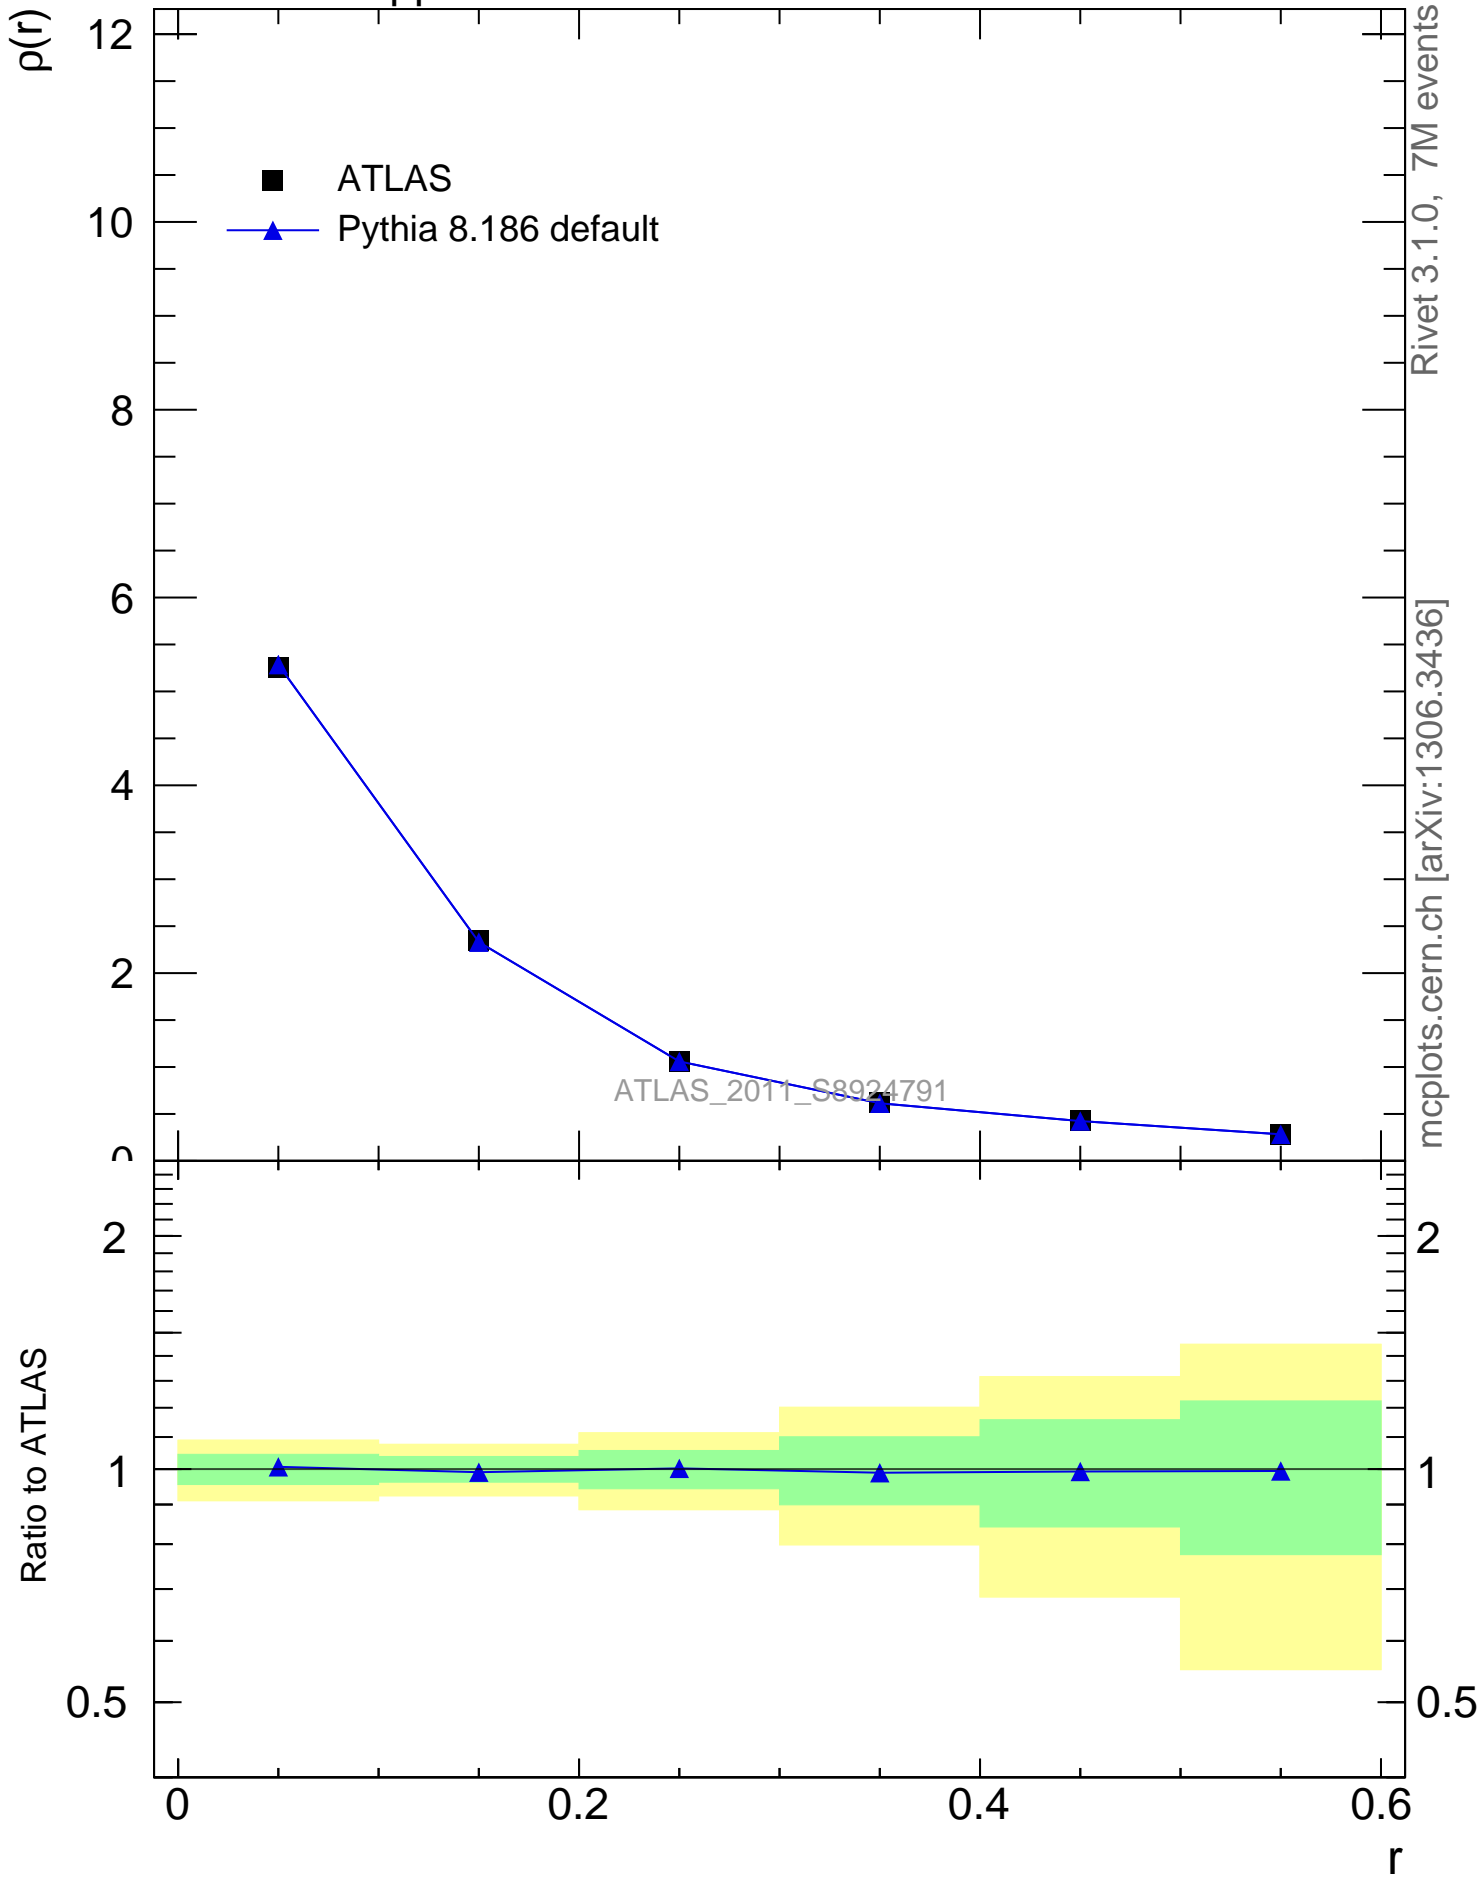

7000 GeV pp

Jets

Rivet 3.1.0, 7M events

mcplots.cern.ch [arXiv:1306.3436]

ATLAS_2011_S8924791