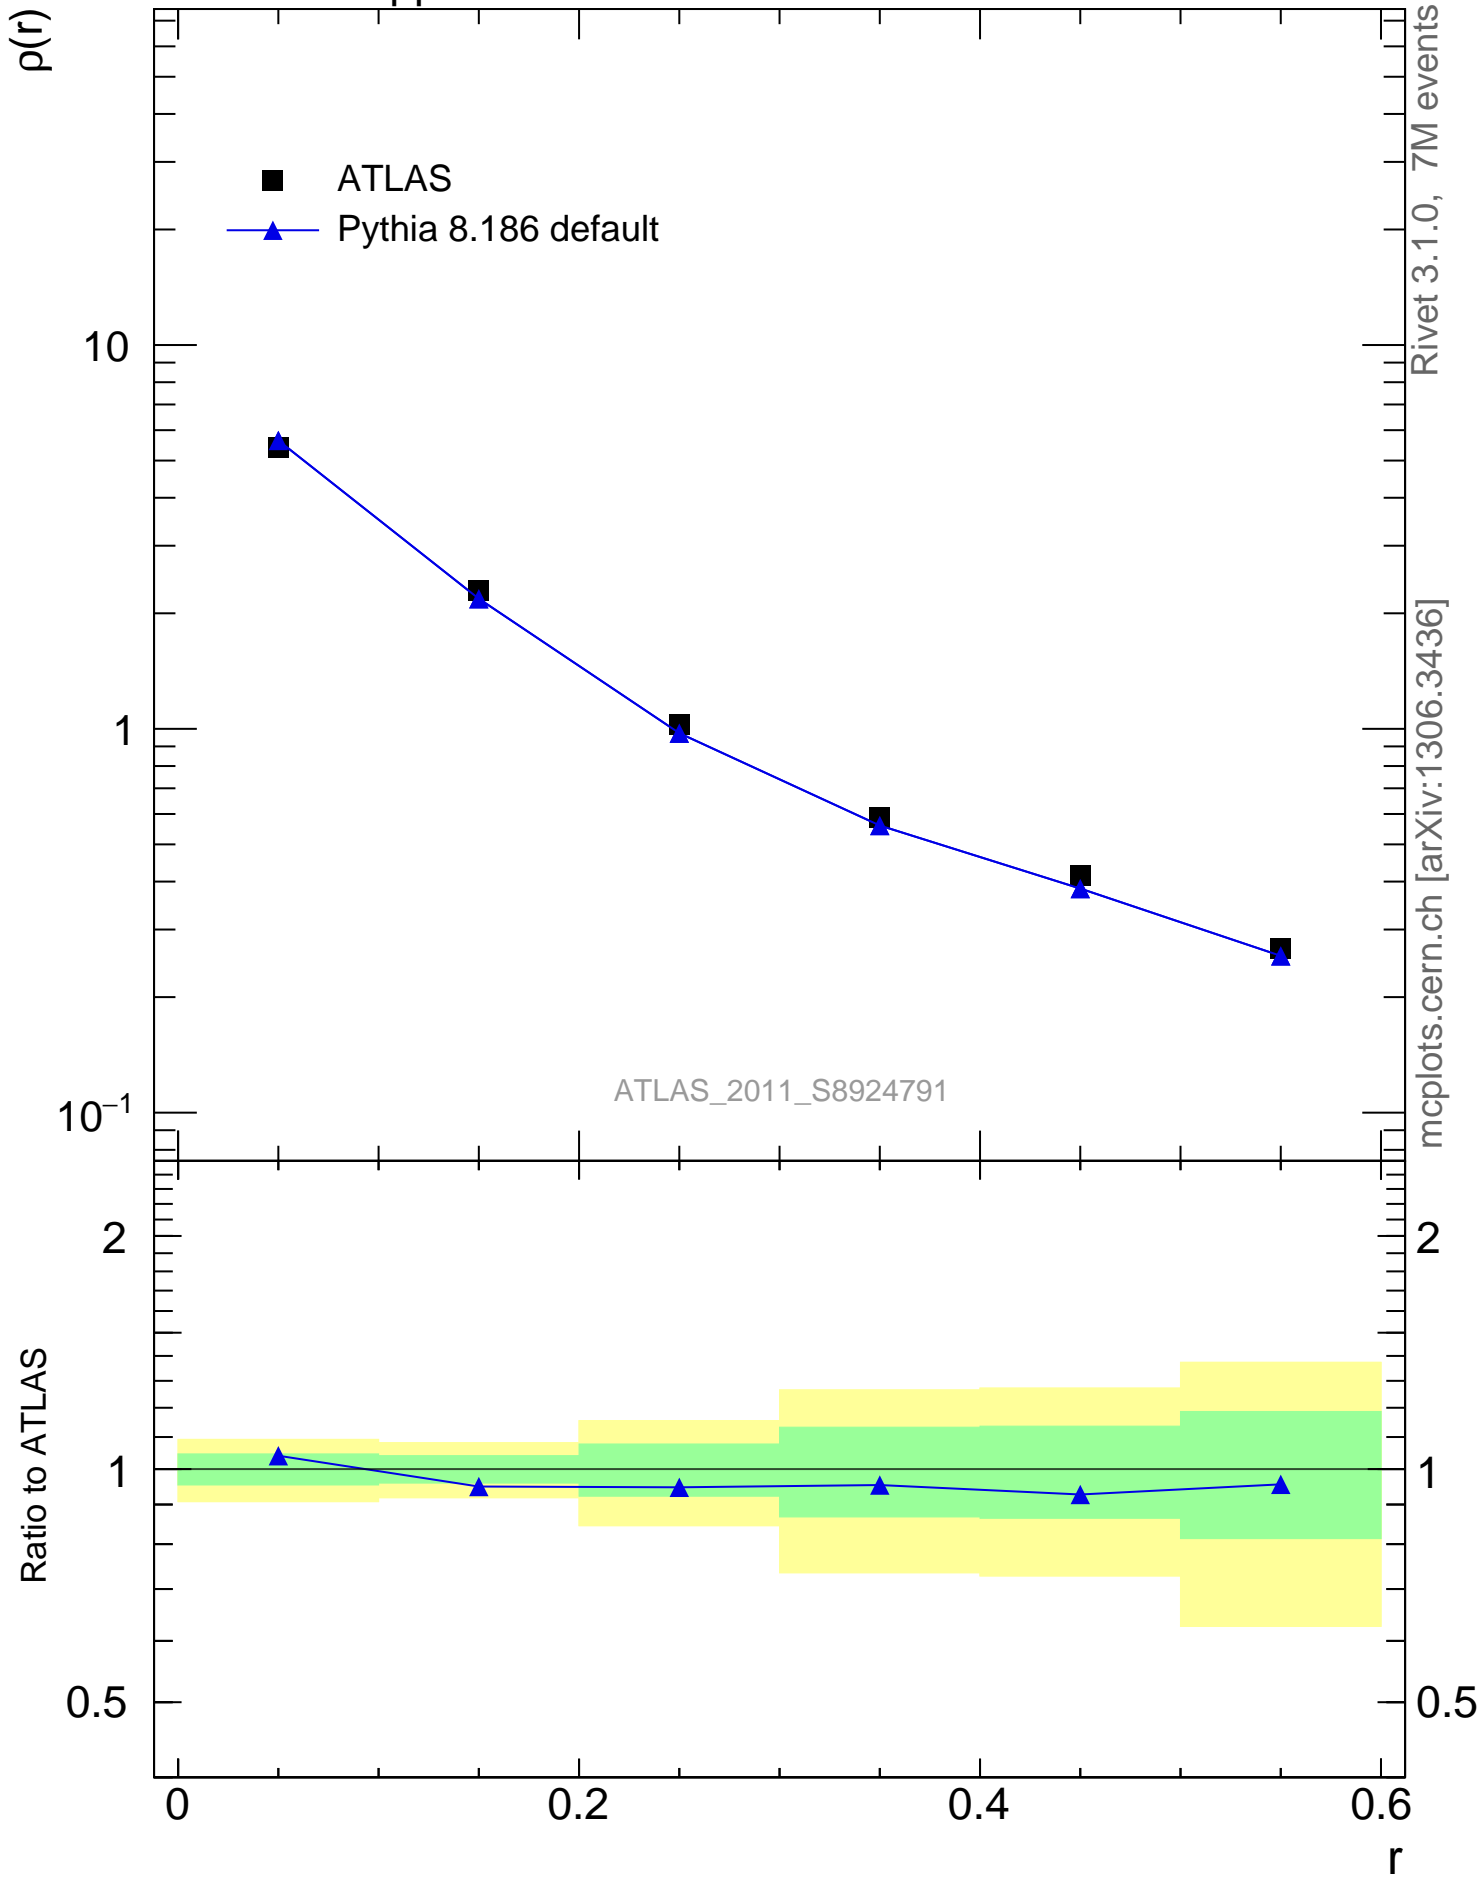

7000 GeV pp

Jets

■ ATLAS  
▲ Pythia 8.186 default

ATLAS\_2011\_S8924791

Rivet 3.1.0, 7M events  
mcplots.cern.ch [arXiv:1306.3436]

Ratio to ATLAS

2  
1  
0.5