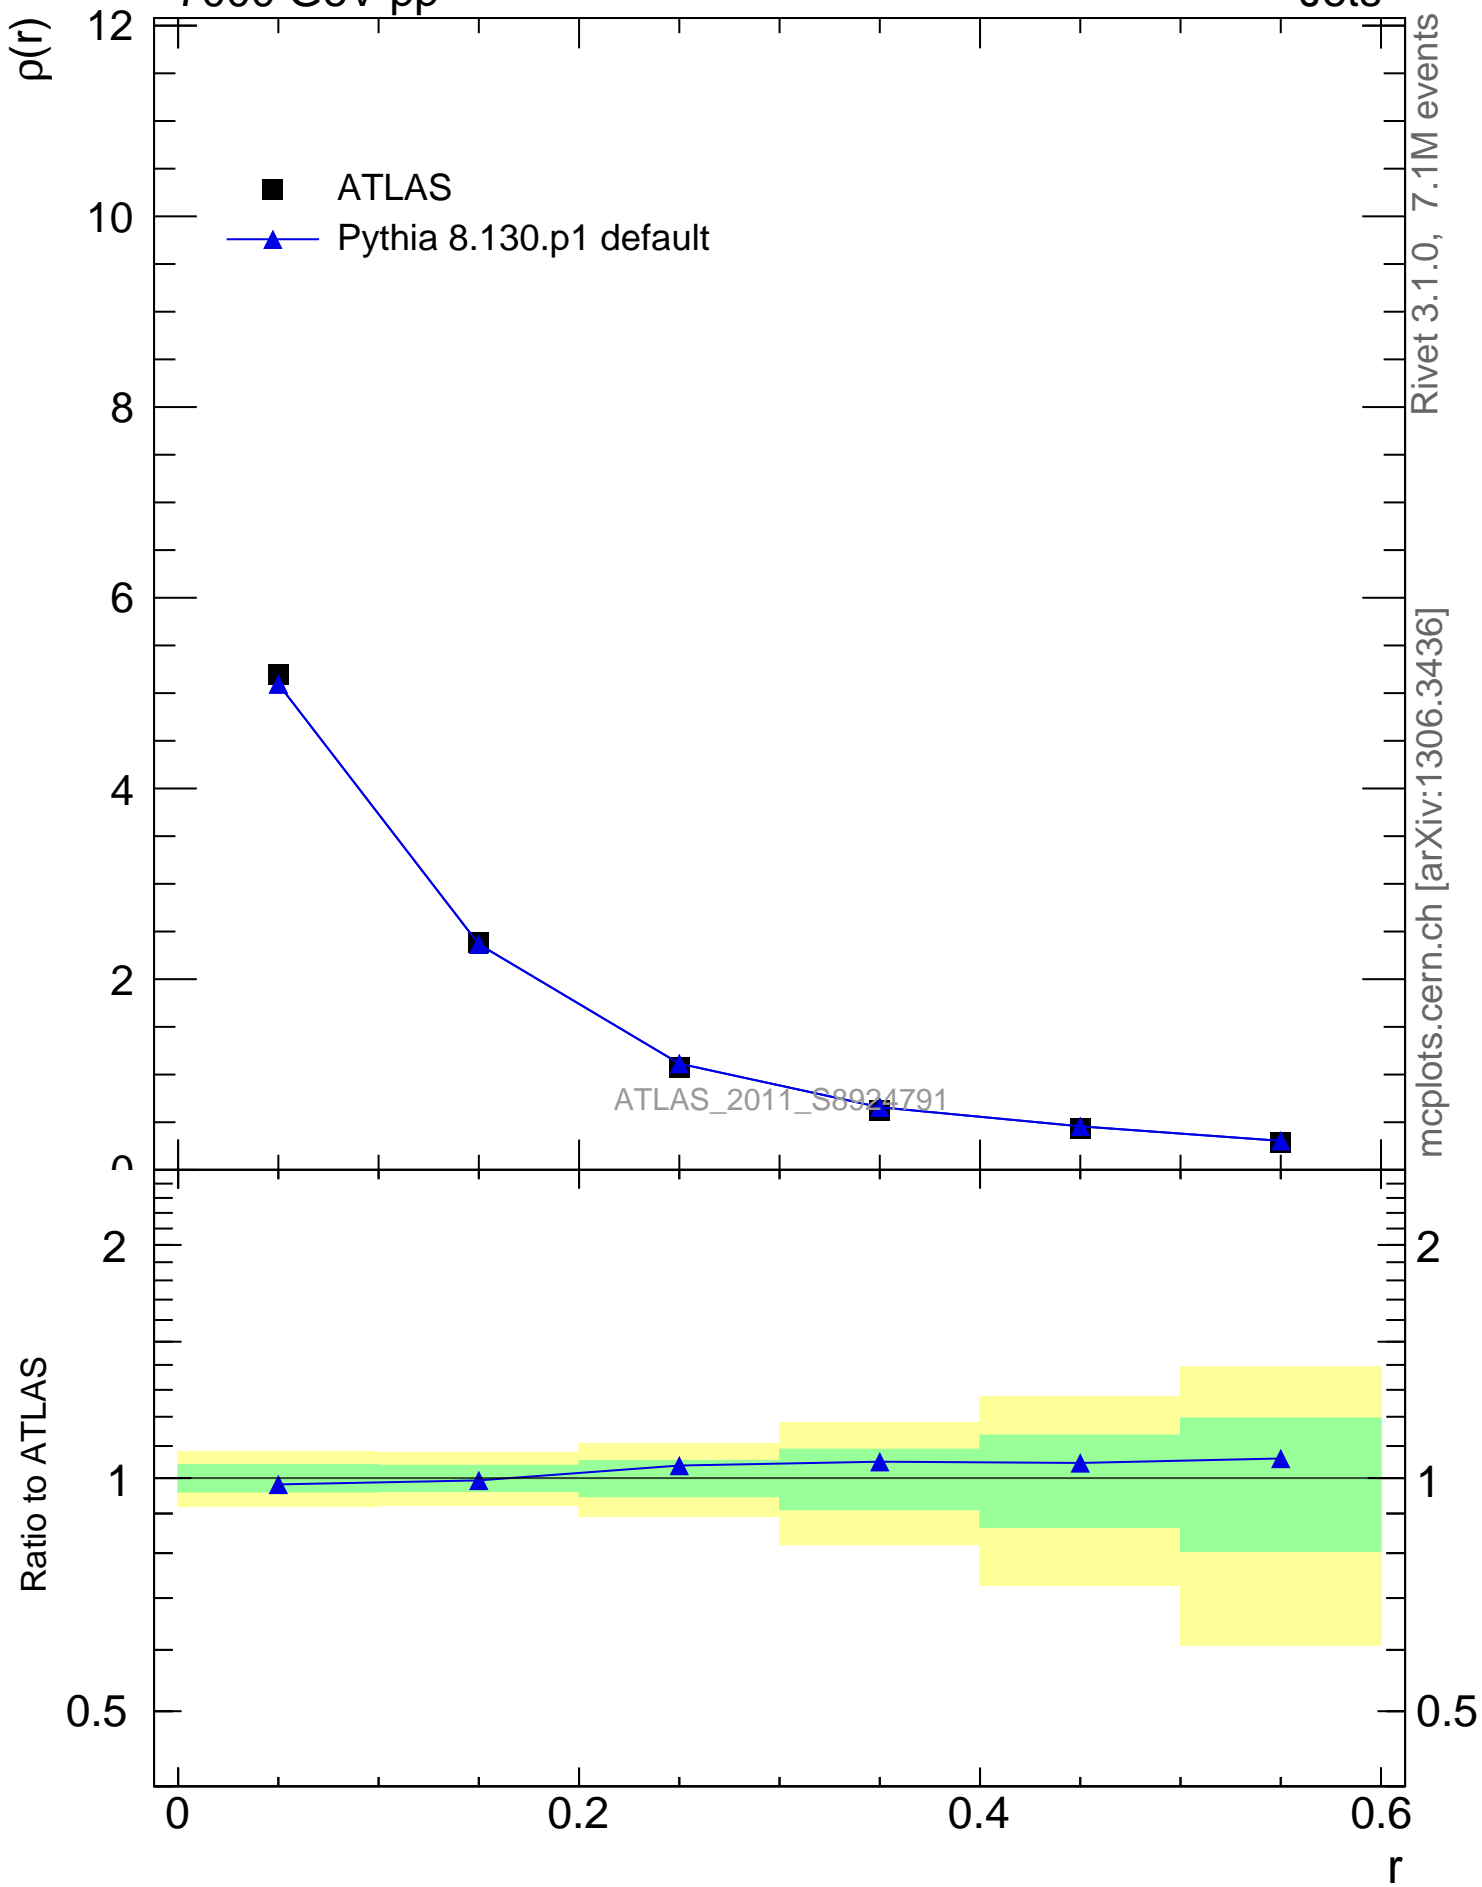

7000 GeV pp

Jets

Rivet 3.1.0, 7.1M events
mcplots.cern.ch [arXiv:1306.3436]

ATLAS_2011_S8924791