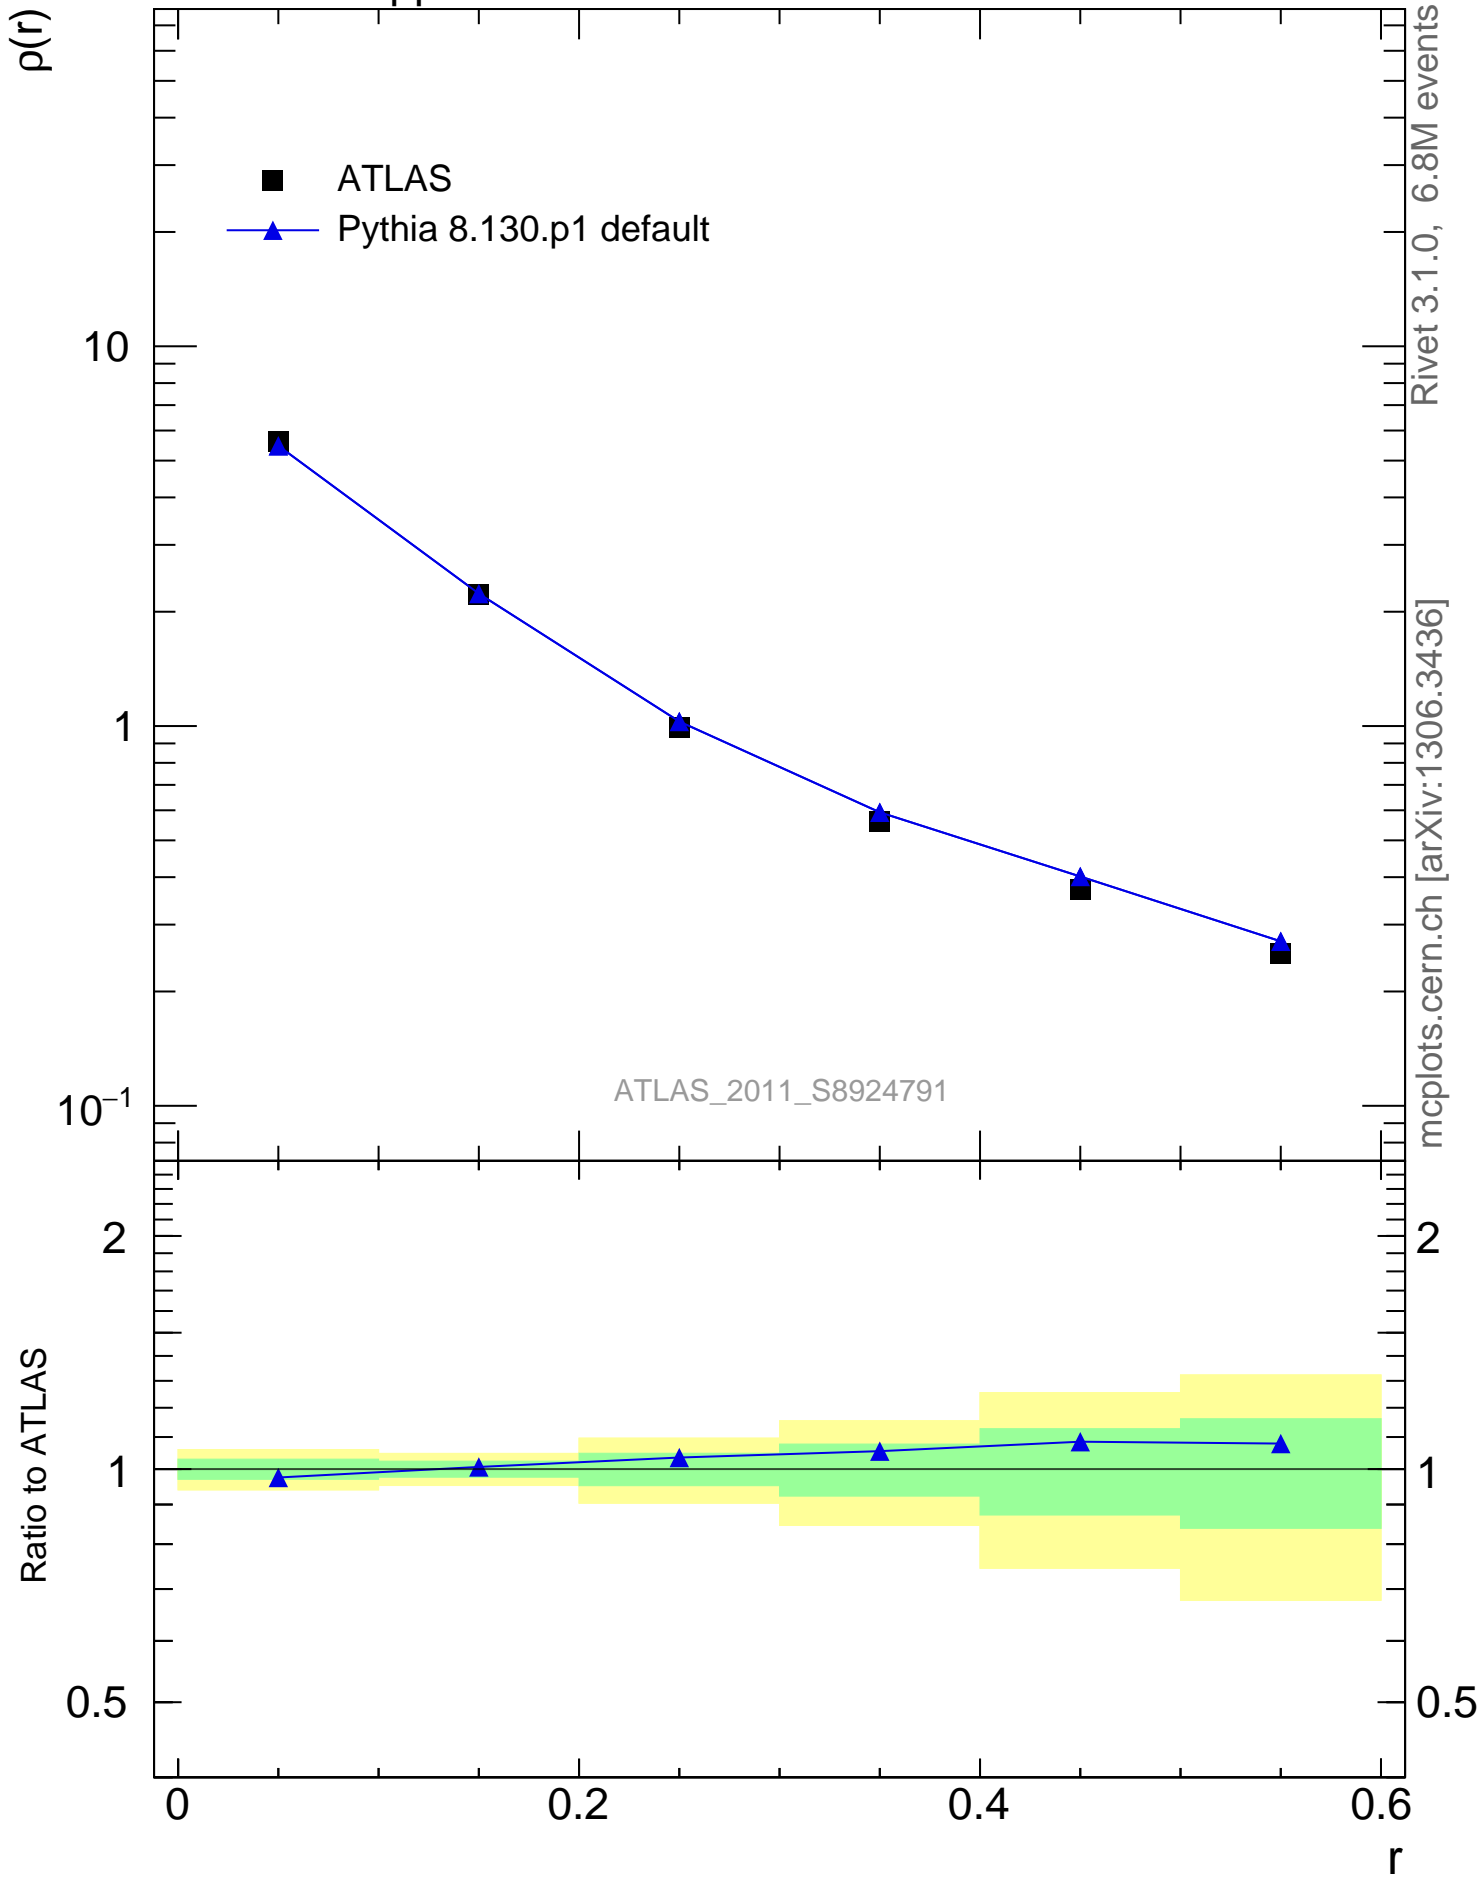

7000 GeV pp

Jets

■ ATLAS
▲ Pythia 8.130.p1 default

ATLAS_2011_S8924791

Rivet 3.1.0, 6.8M events
mcplots.cern.ch [arXiv:1306.3436]

Ratio to ATLAS

2

1

0.5

r