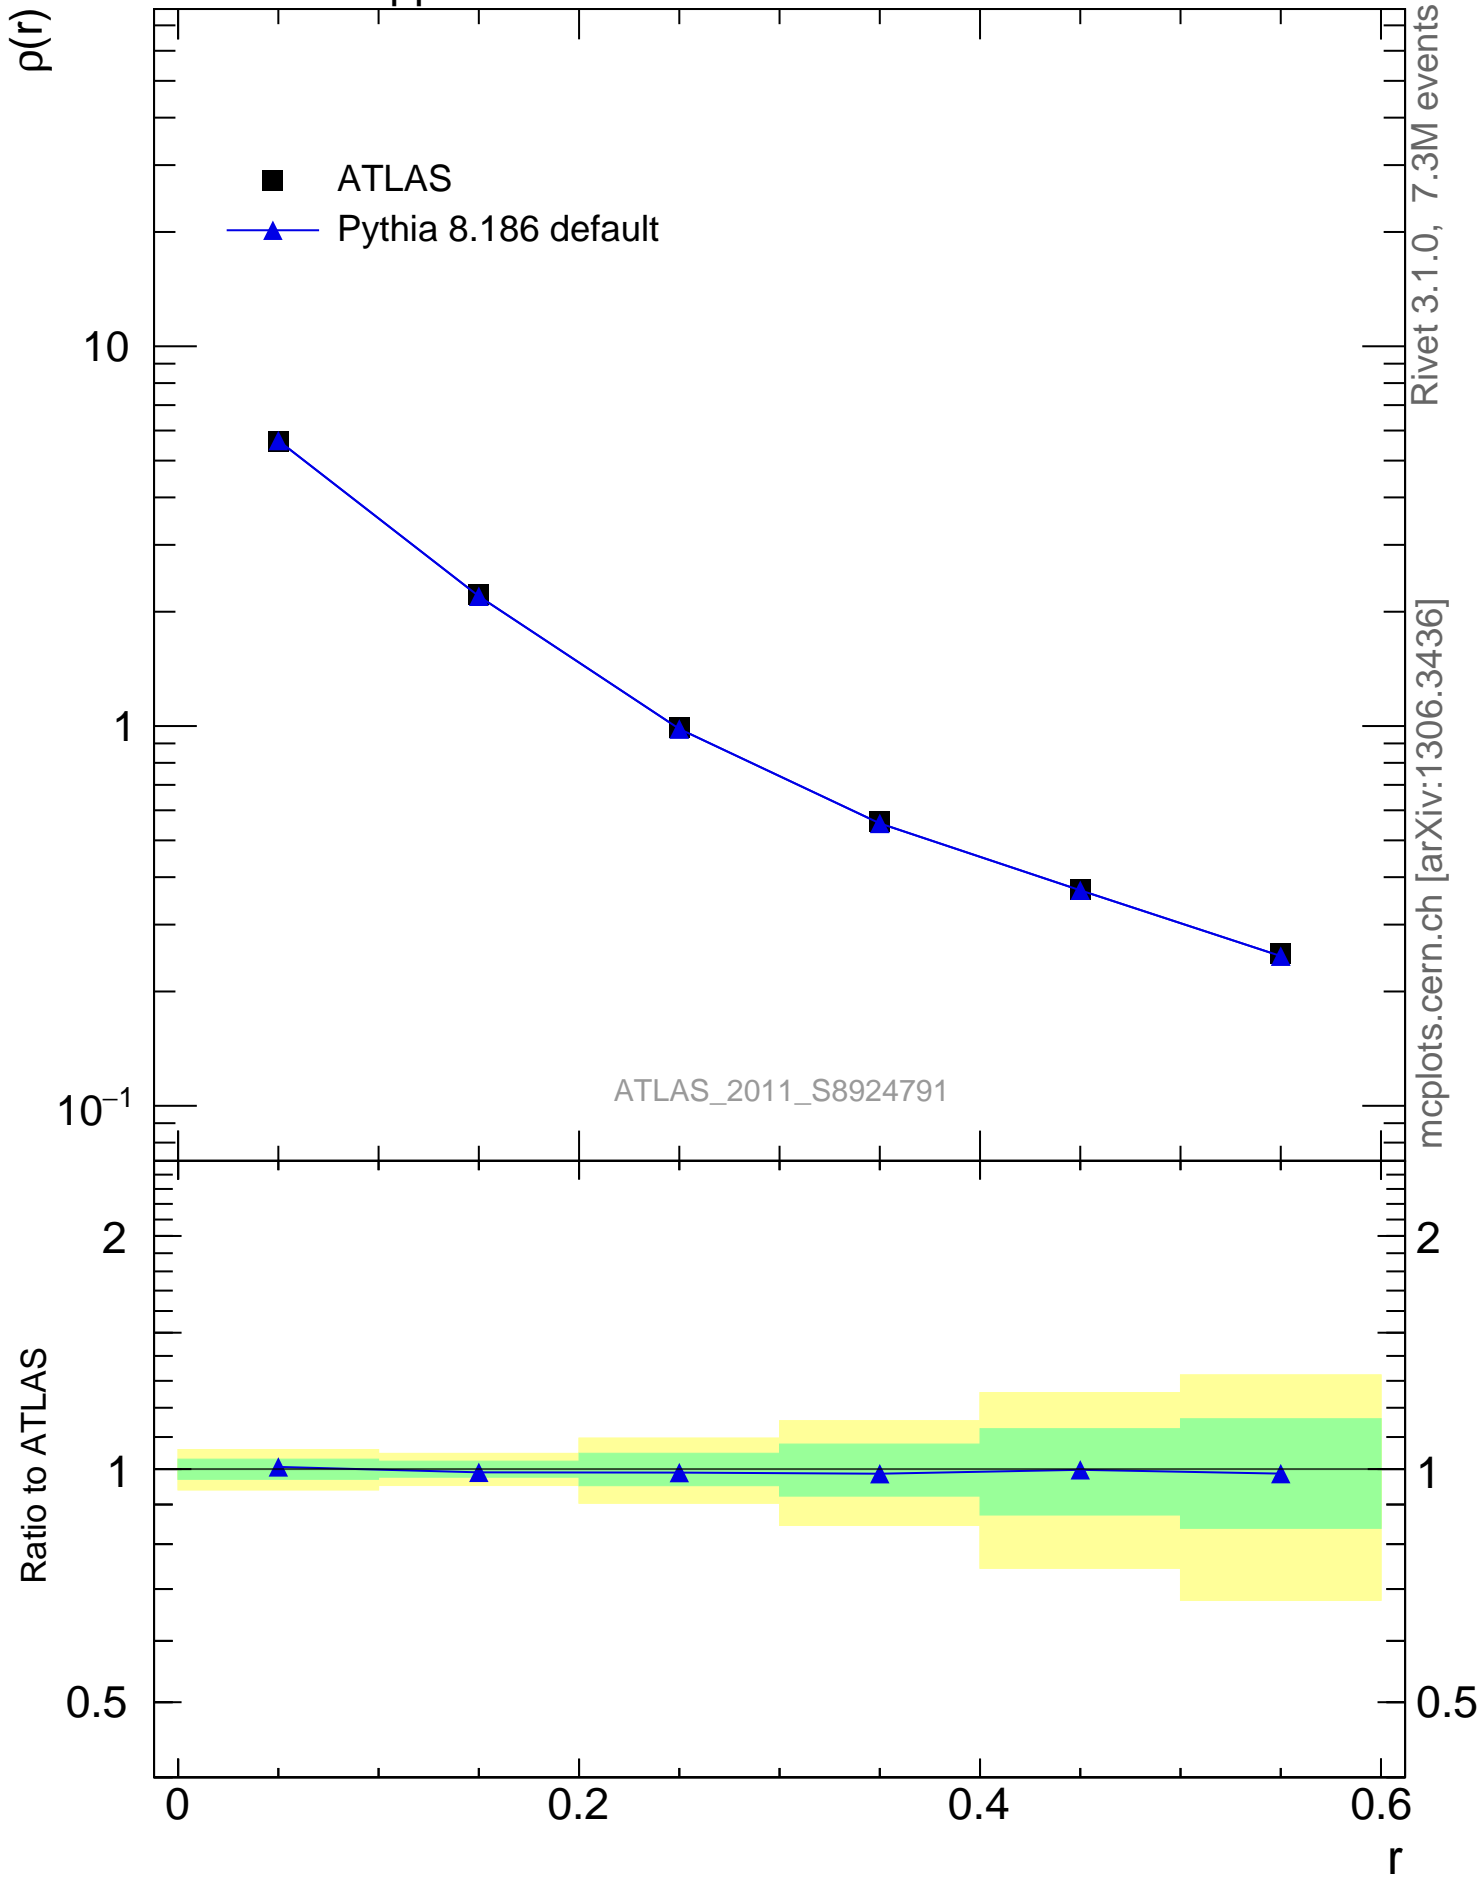

7000 GeV pp

Jets

■ ATLAS
▲ Pythia 8.186 default

ATLAS_2011_S8924791

Rivet 3.1.0, 7.3M events
mcplots.cern.ch [arXiv:1306.3436]