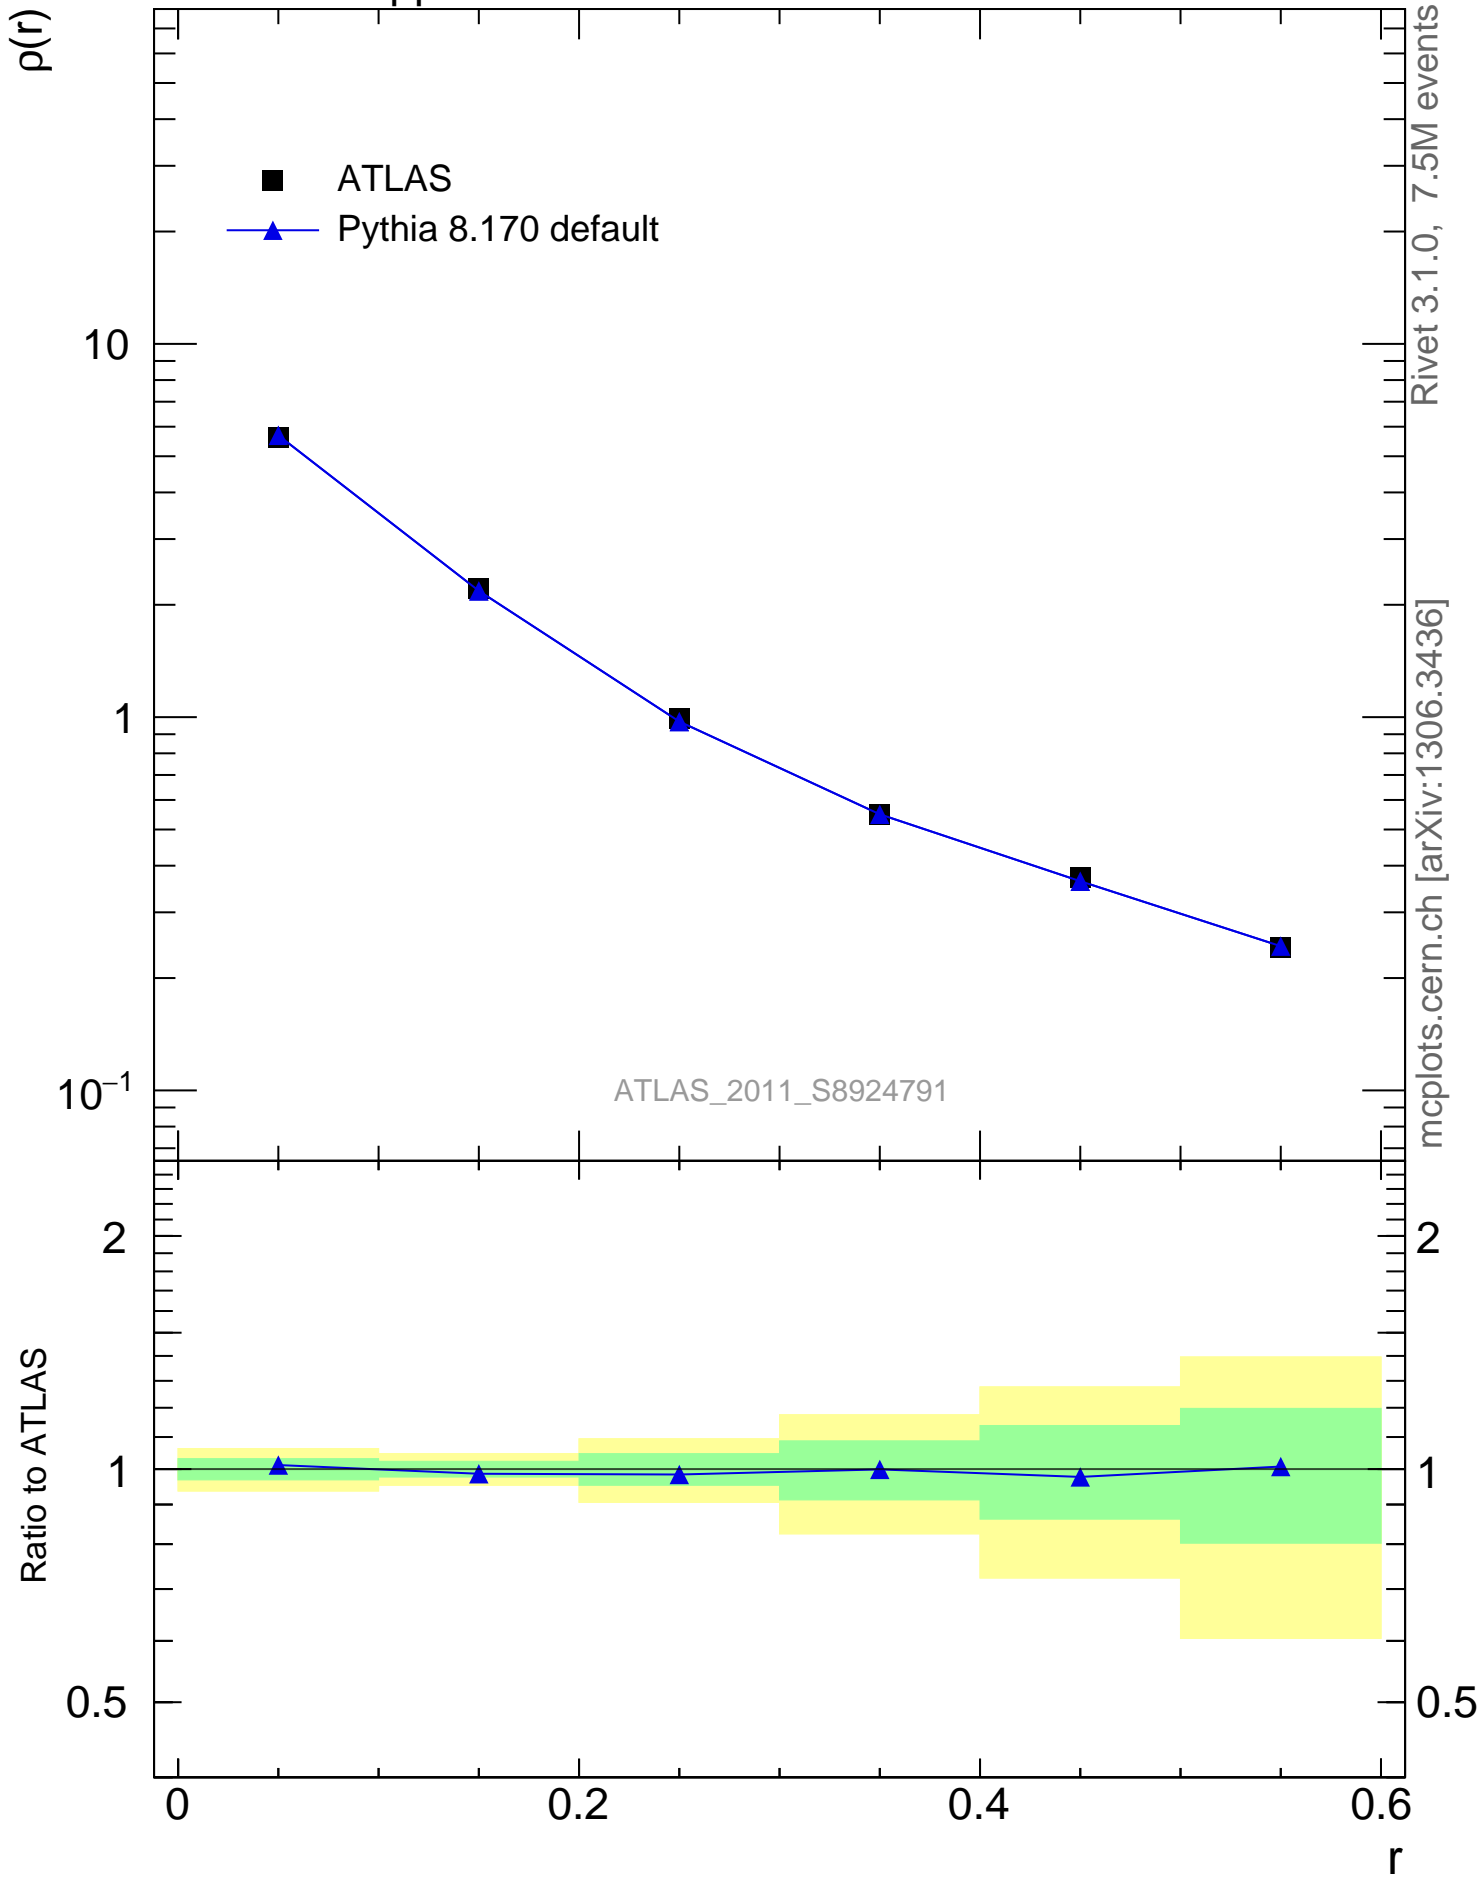

7000 GeV pp

Jets

■ ATLAS
▲ Pythia 8.170 default

ATLAS_2011_S8924791

Rivet 3.1.0, 7.5M events
mcplots.cern.ch [arXiv:1306.3436]