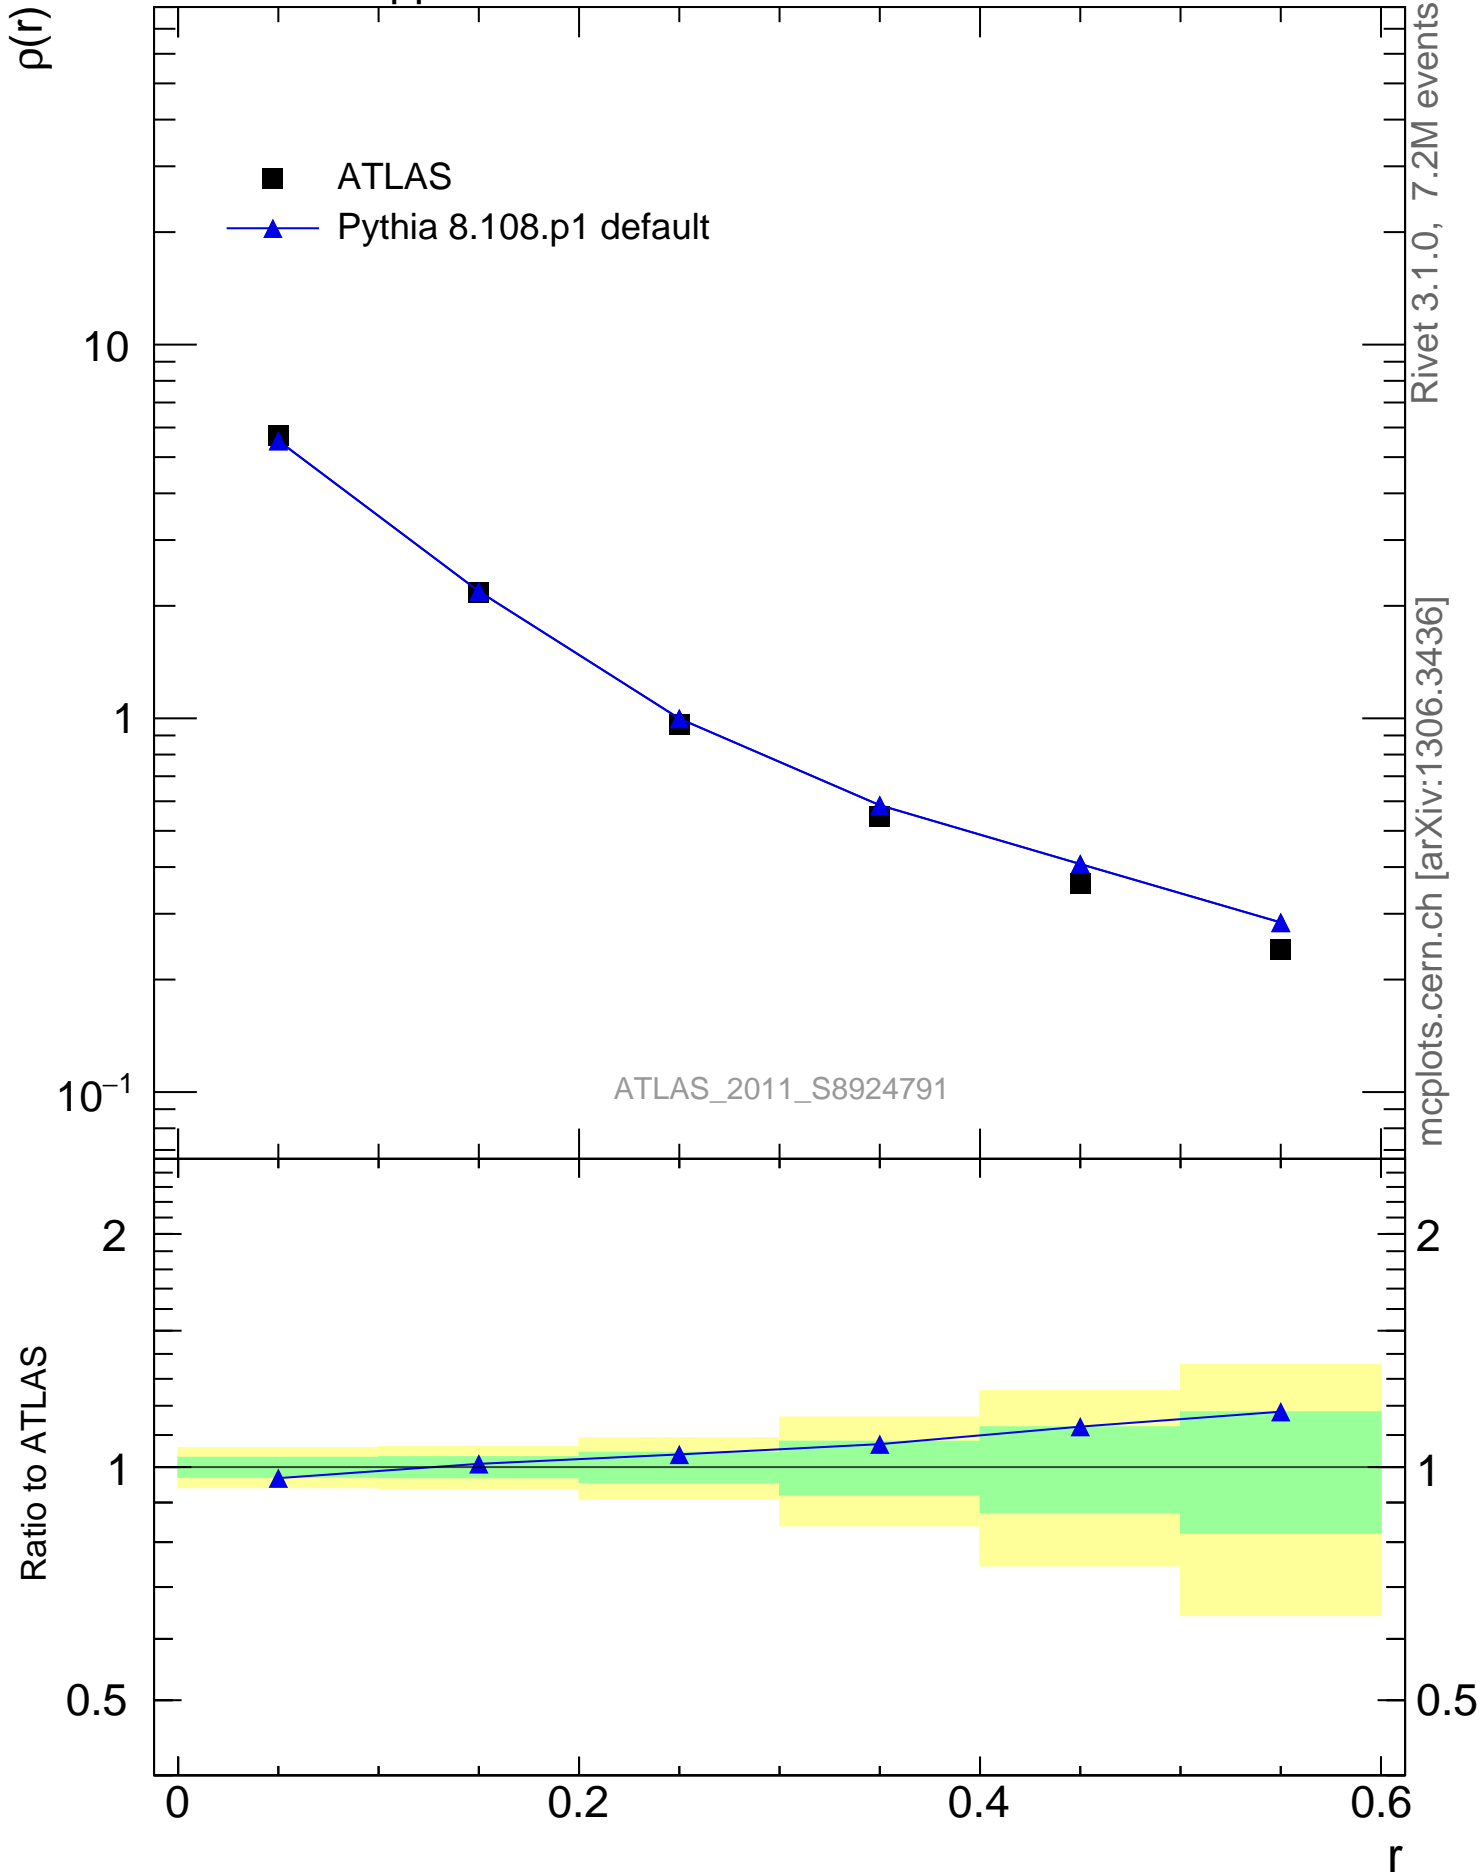

7000 GeV pp

Jets

■ ATLAS
▲ Pythia 8.108.p1 default

ATLAS_2011_S8924791

Rivet 3.1.0, 7.2M events
mcplots.cern.ch [arXiv:1306.3436]