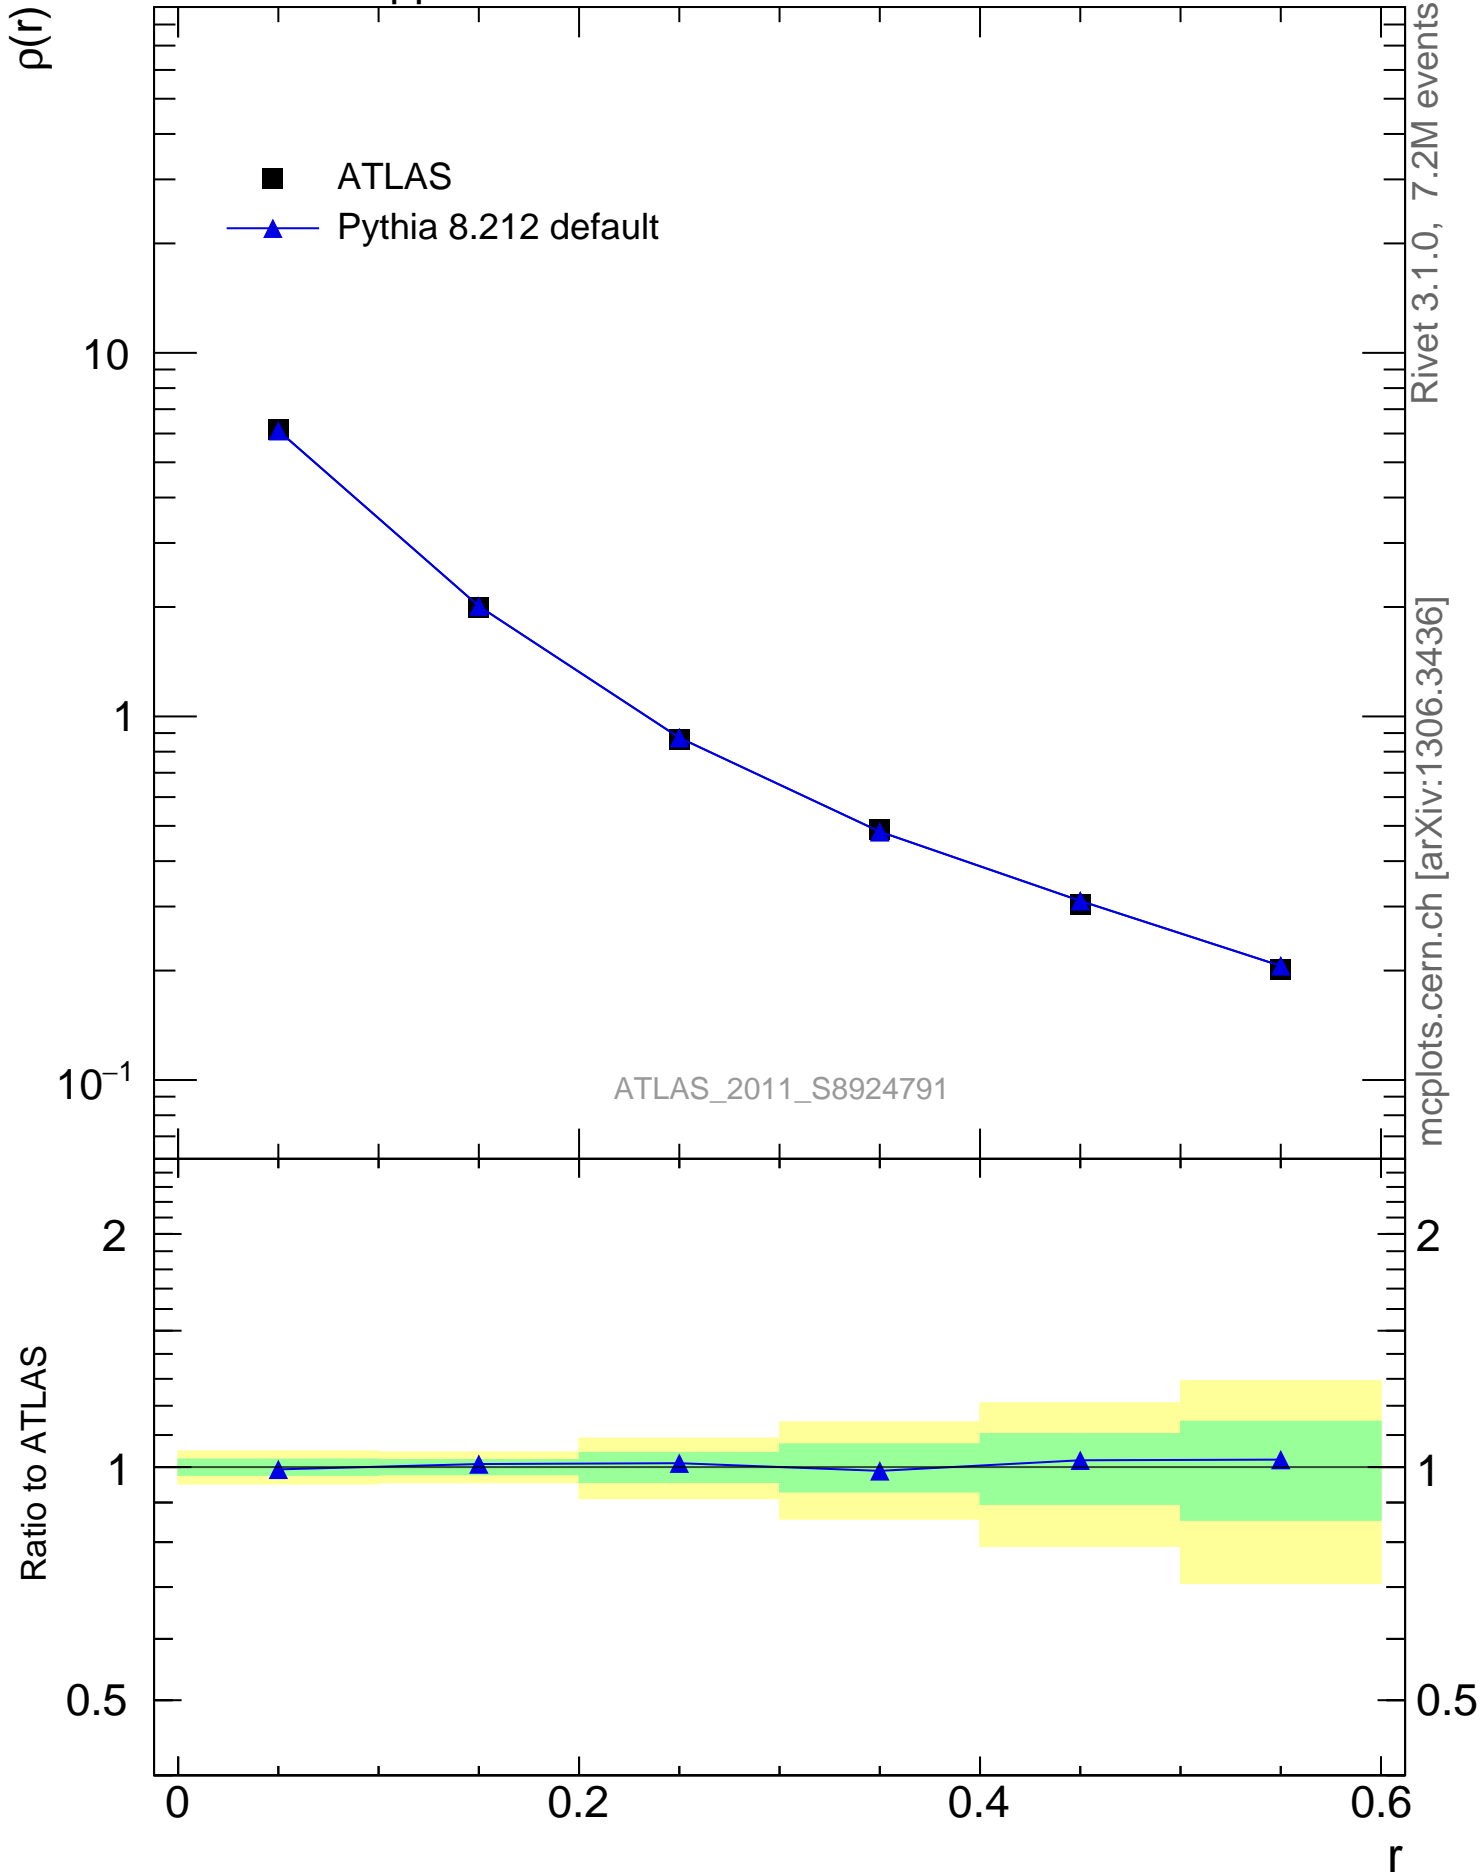

7000 GeV pp

Jets

■ ATLAS
▲ Pythia 8.212 default

ATLAS_2011_S8924791

Rivet 3.1.0, 7.2M events
mcplots.cern.ch [arXiv:1306.3436]