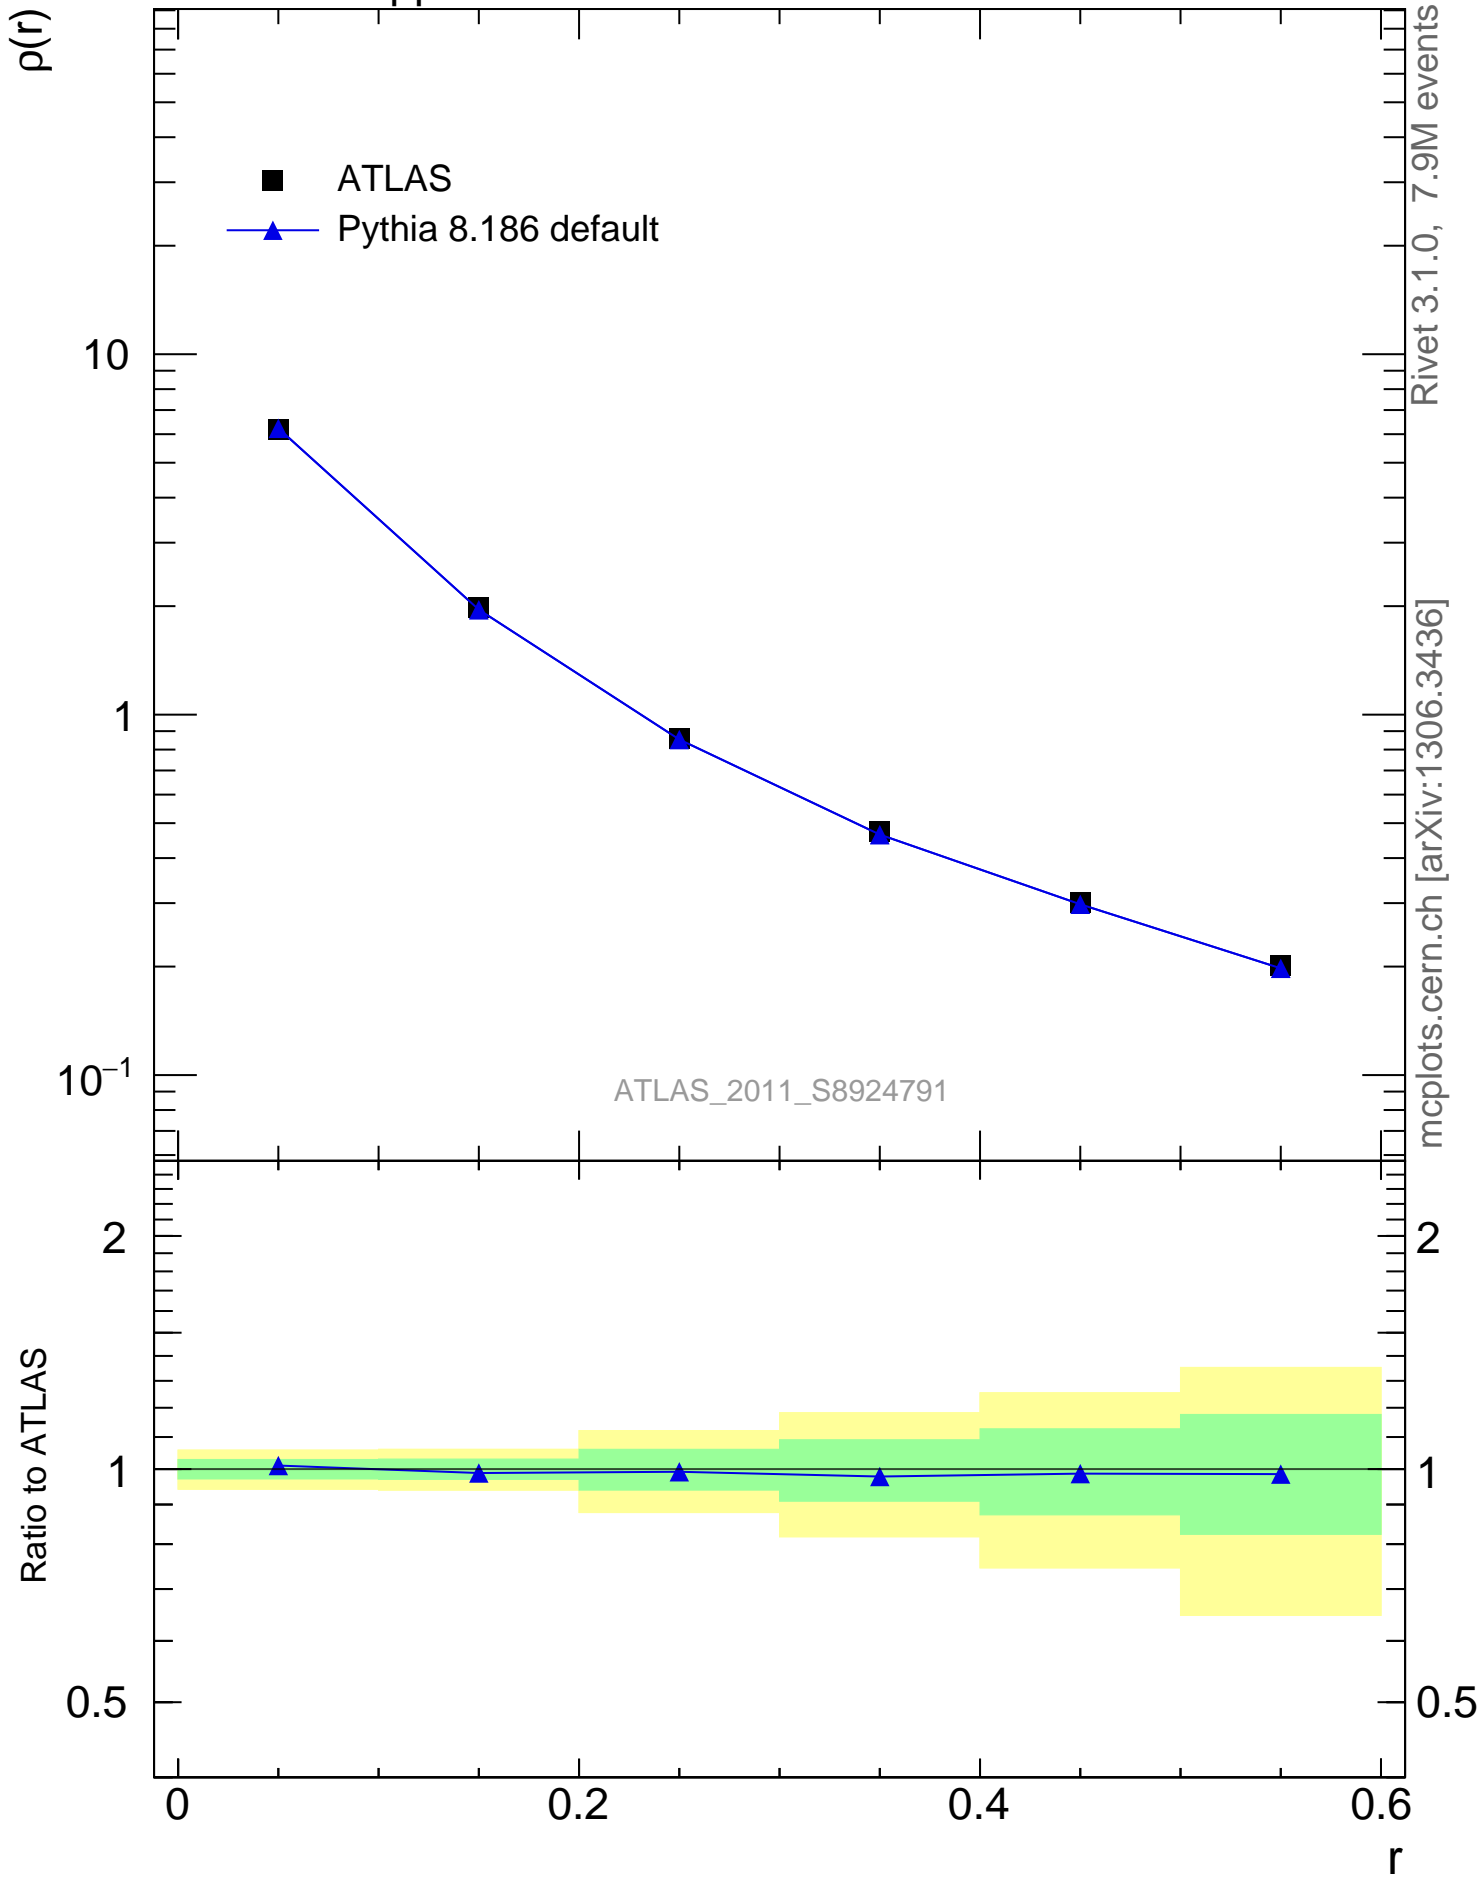

7000 GeV pp

Jets

■ ATLAS  
▲ Pythia 8.186 default

ATLAS\_2011\_S8924791

Rivet 3.1.0, 7.9M events  
mcplots.cern.ch [arXiv:1306.3436]