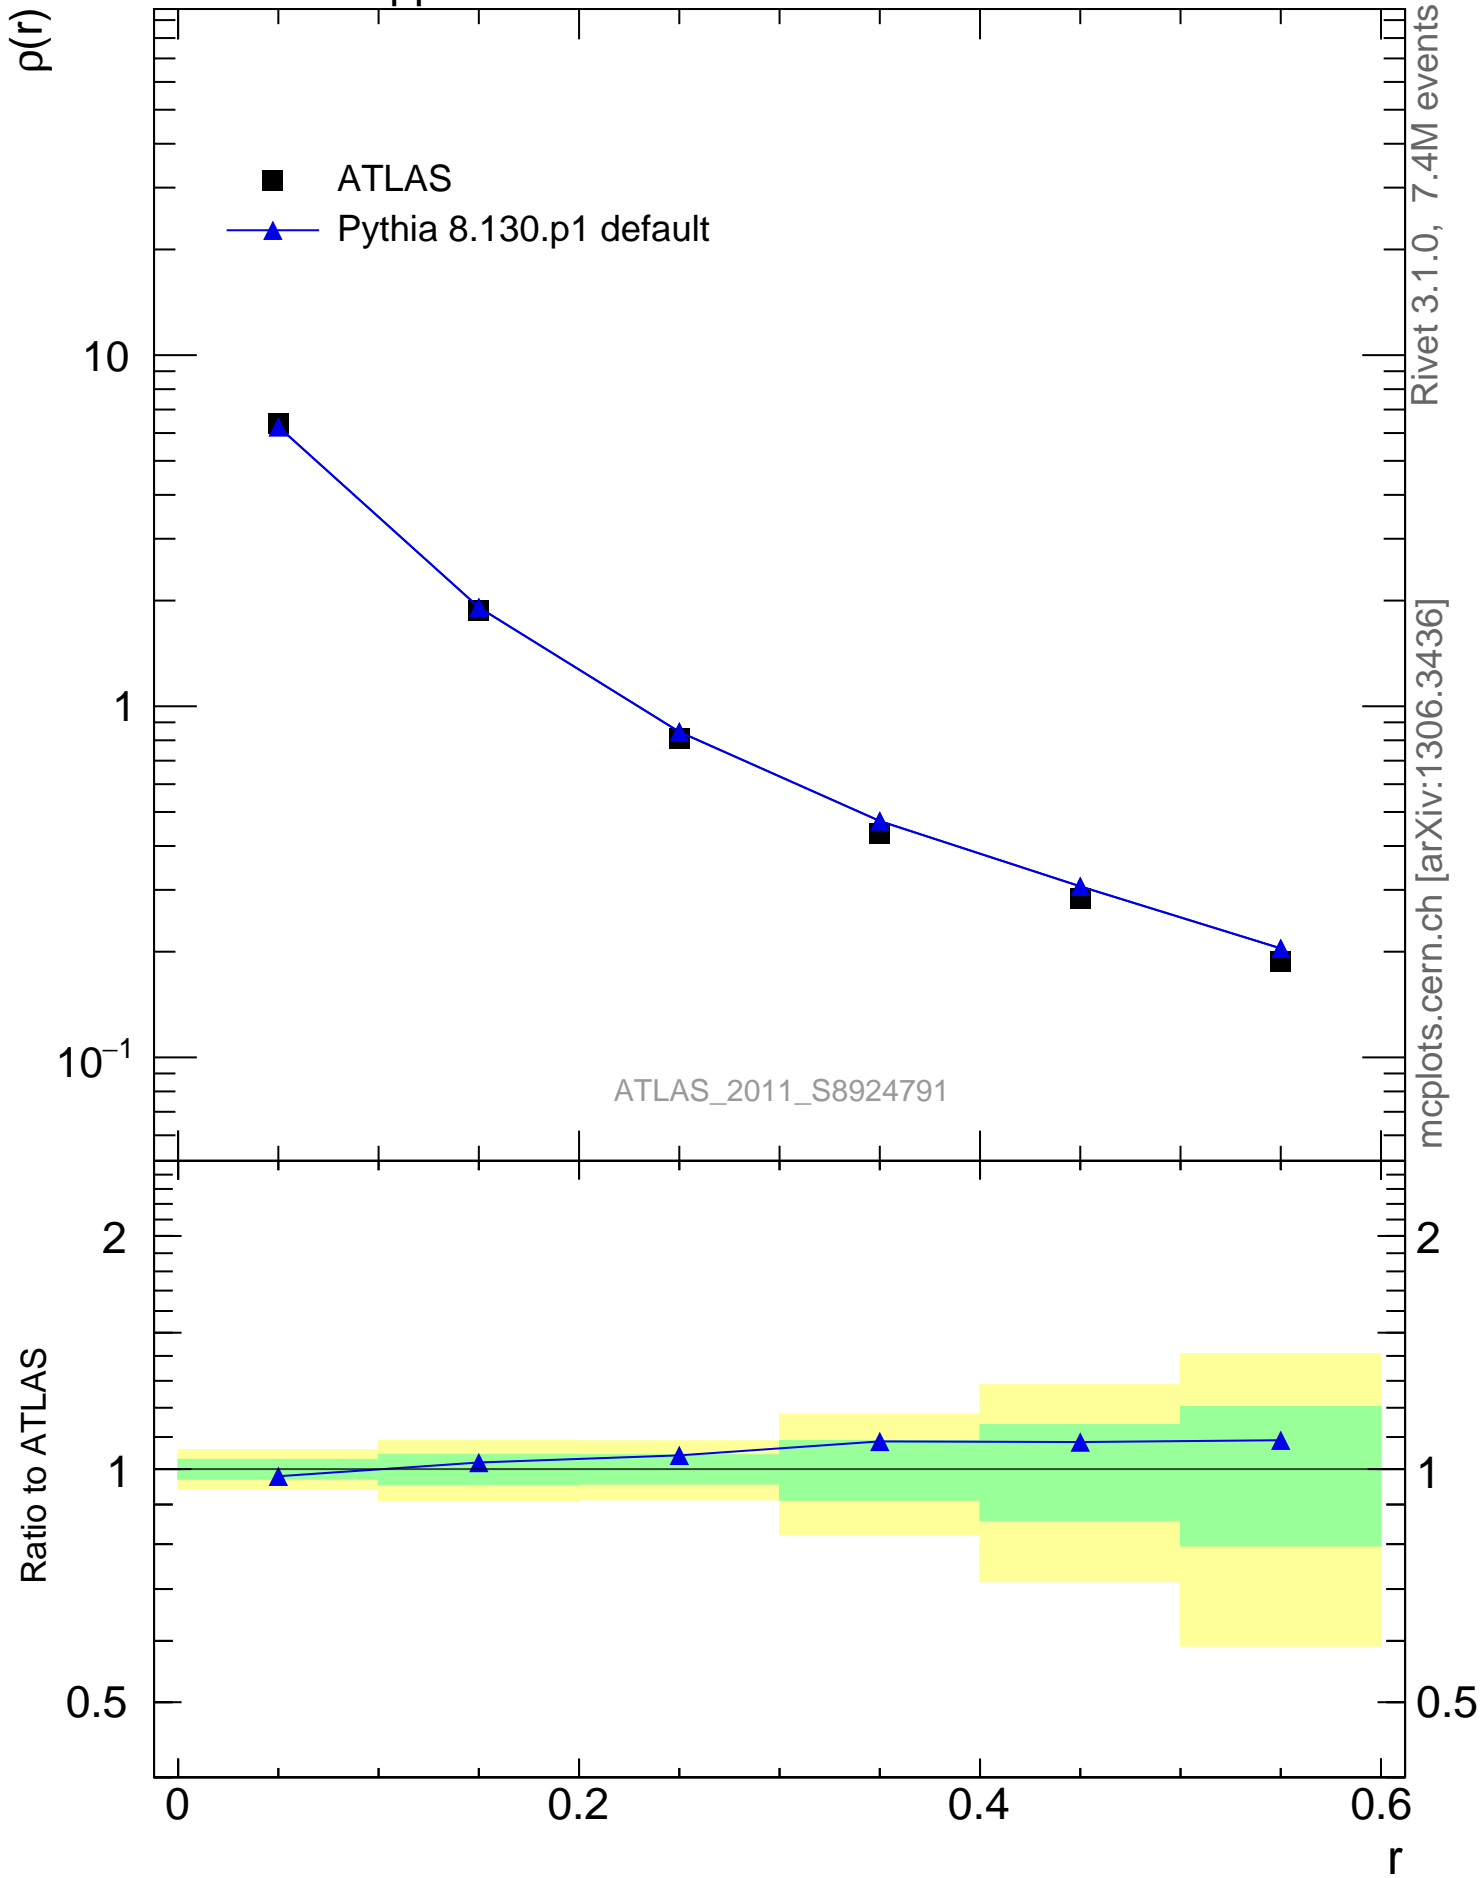

7000 GeV pp

Jets

■ ATLAS  
▲ Pythia 8.130.p1 default

ATLAS\_2011\_S8924791

Rivet 3.1.0, 7.4M events  
mcplots.cern.ch [arXiv:1306.3436]