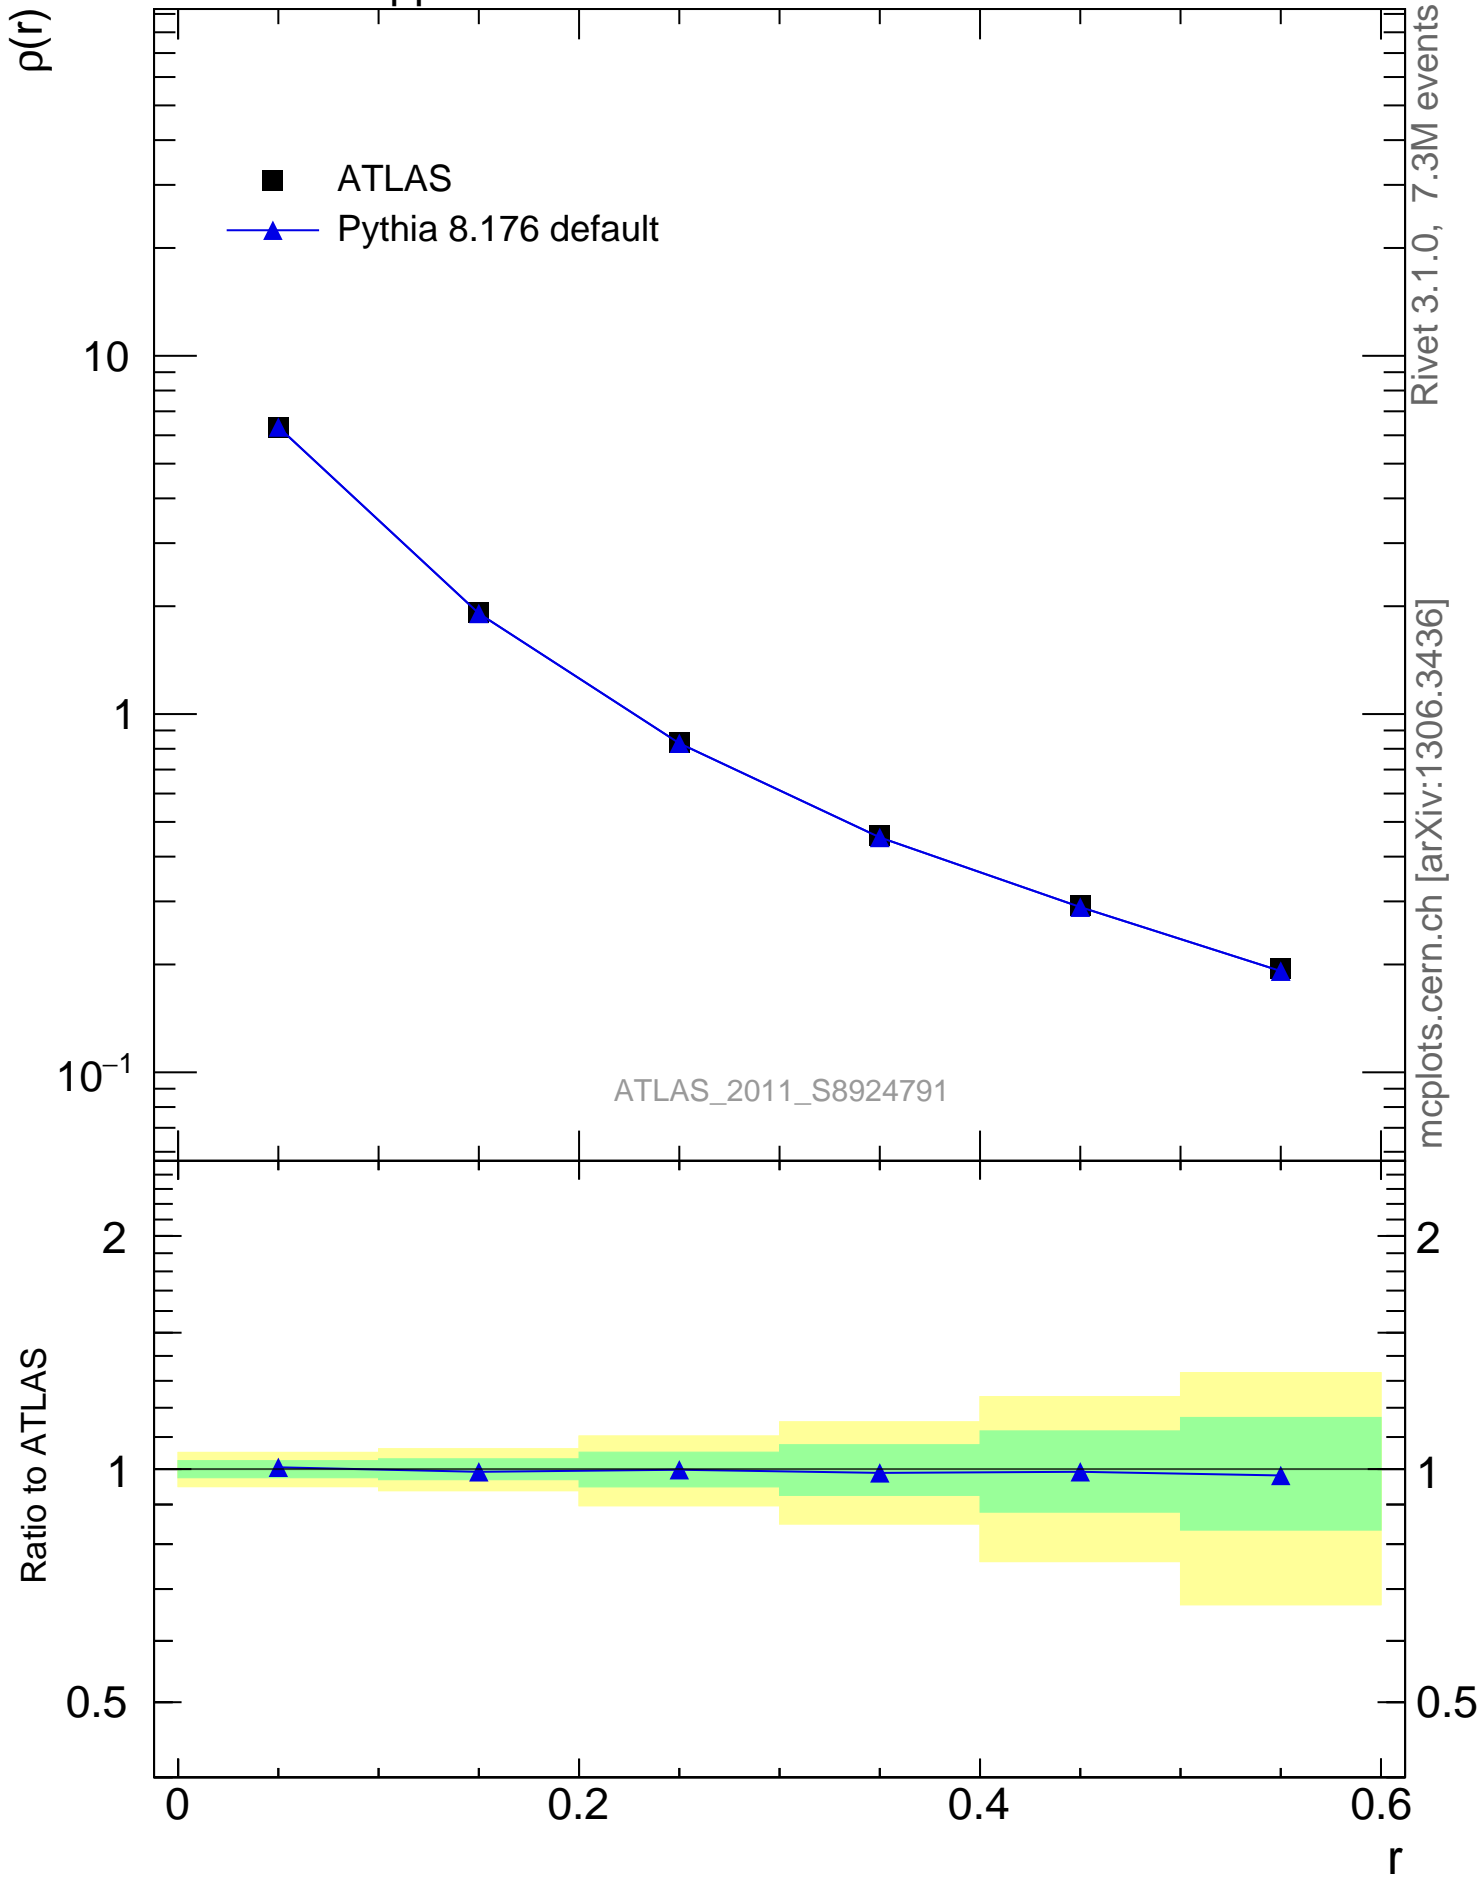

7000 GeV pp

Jets

■ ATLAS
▲ Pythia 8.176 default

ATLAS_2011_S8924791

Rivet 3.1.0, 7.3M events
mcplots.cern.ch [arXiv:1306.3436]