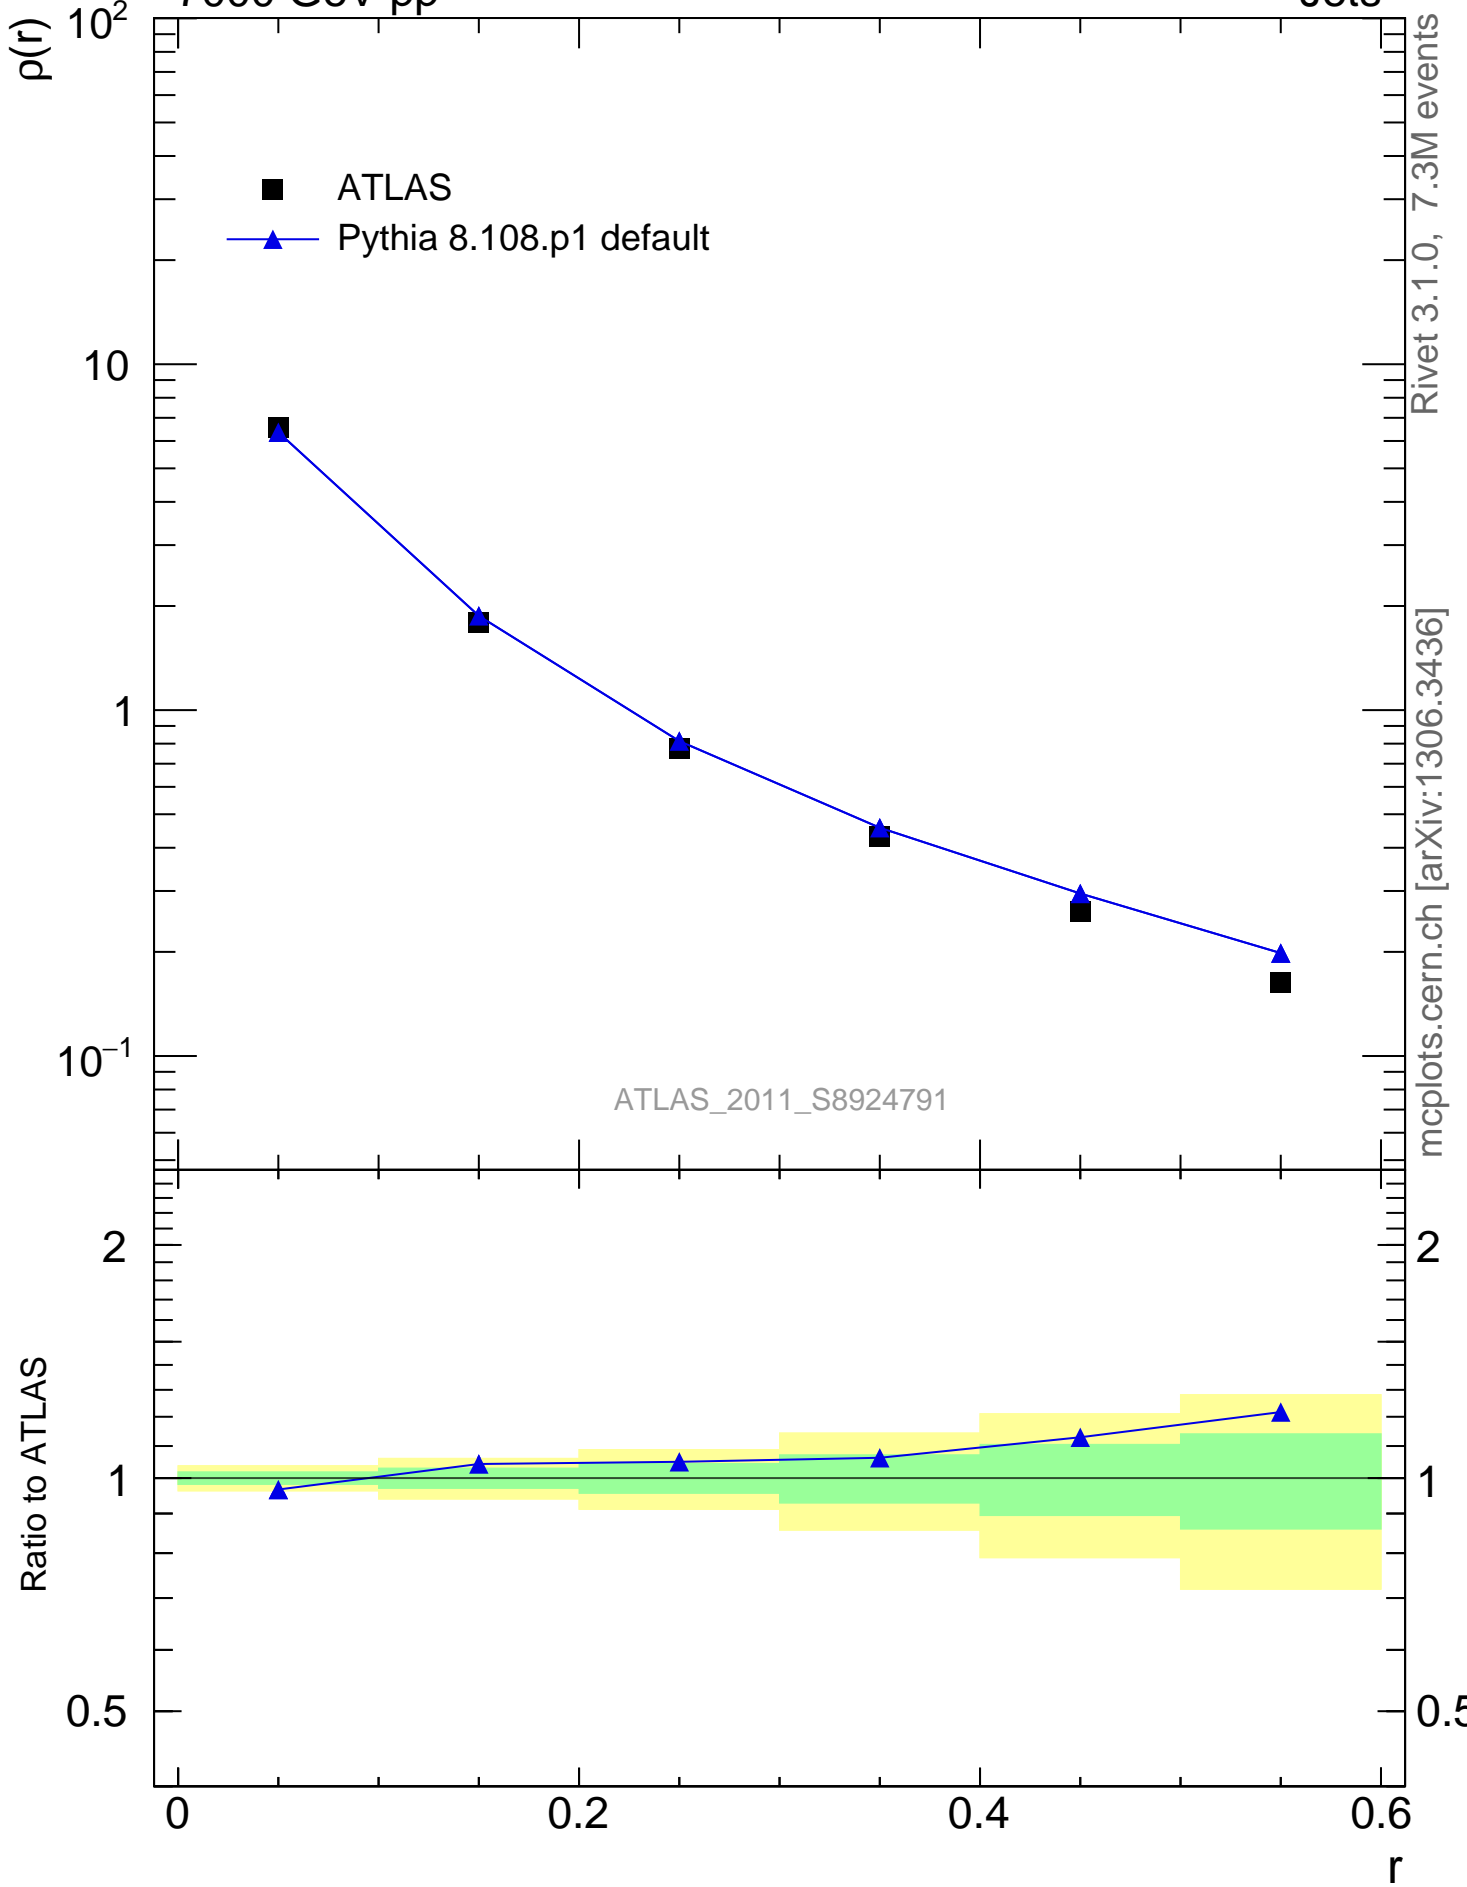

7000 GeV pp

Jets

■ ATLAS
▲ Pythia 8.108.p1 default

ATLAS_2011_S8924791

Rivet 3.1.0, 7.3M events
mcplots.cern.ch [arXiv:1306.3436]