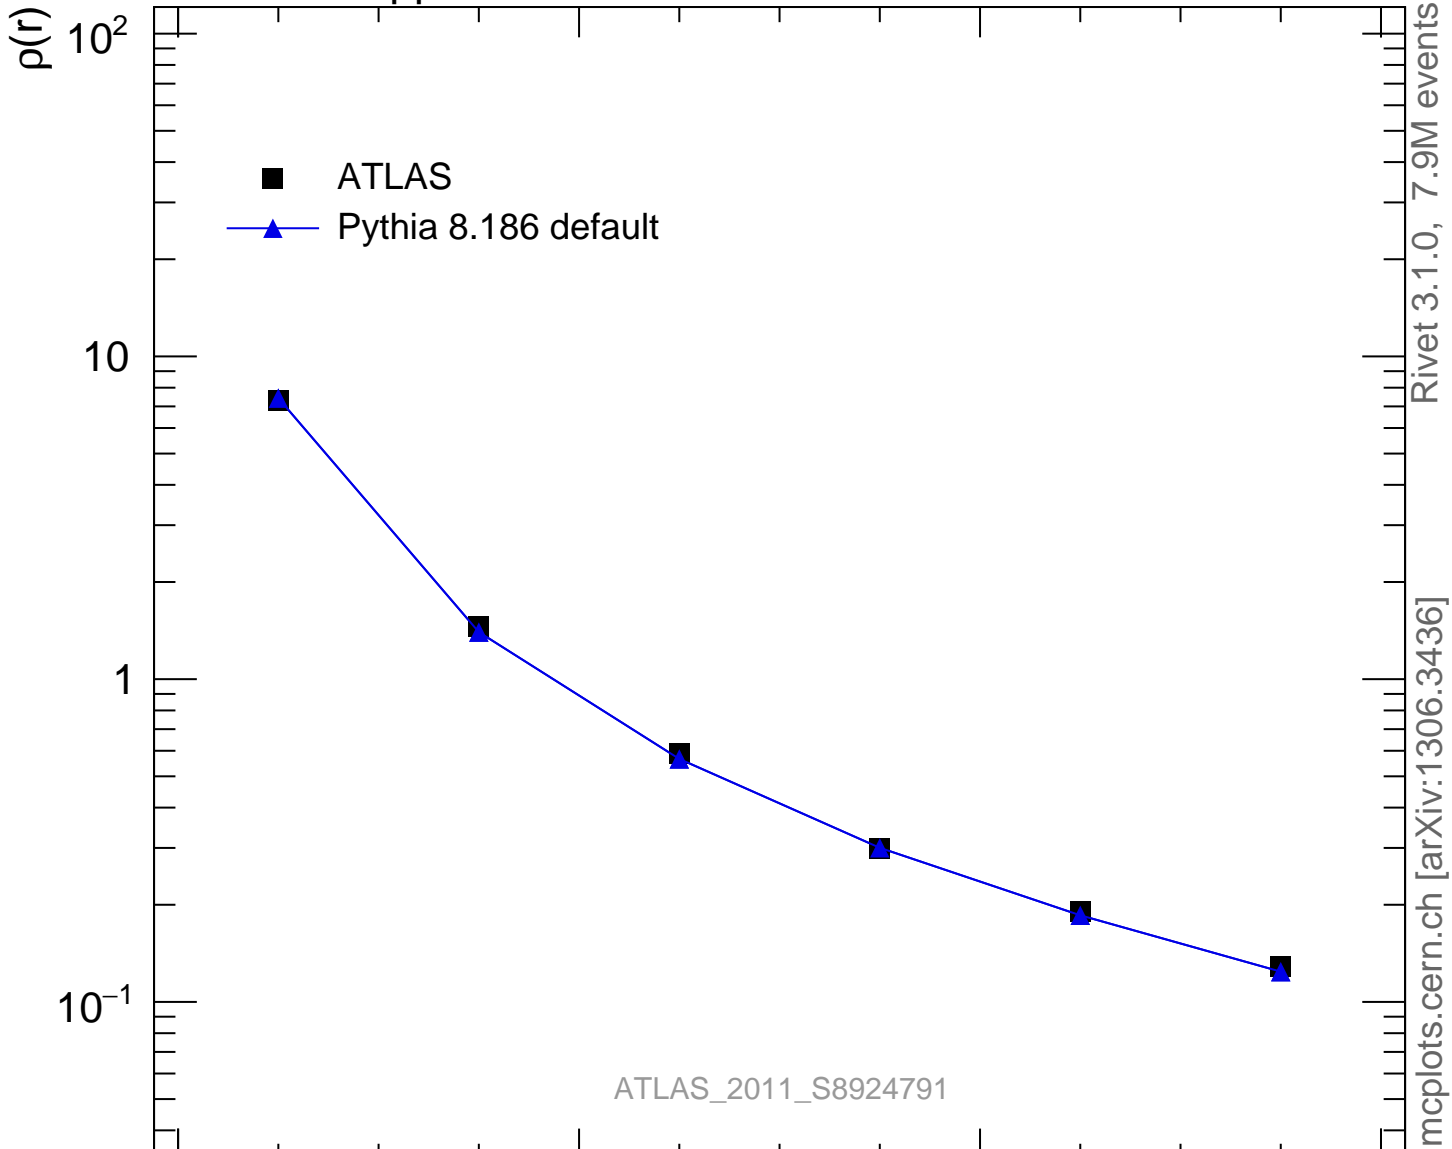

7000 GeV pp

Jets

ATLAS\_2011\_S8924791