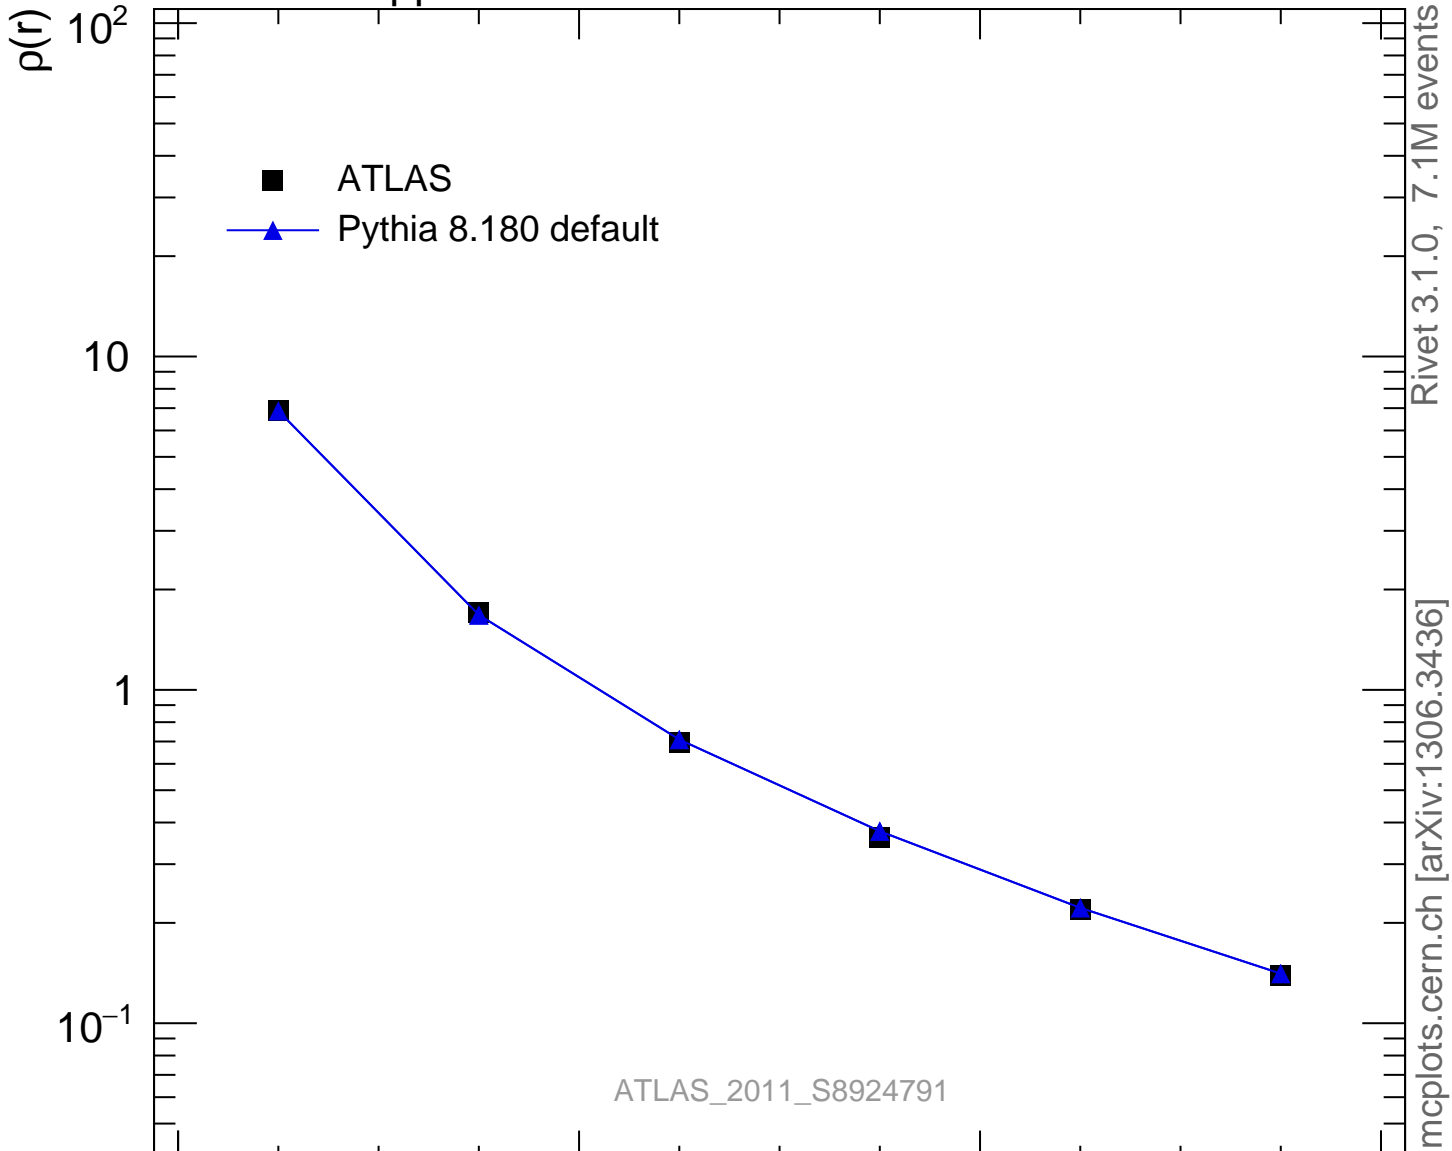

7000 GeV pp

Jets

ATLAS_2011_S8924791

Rivet 3.1.0, 7.1M events
mcplots.cern.ch [arXiv:1306.3436]