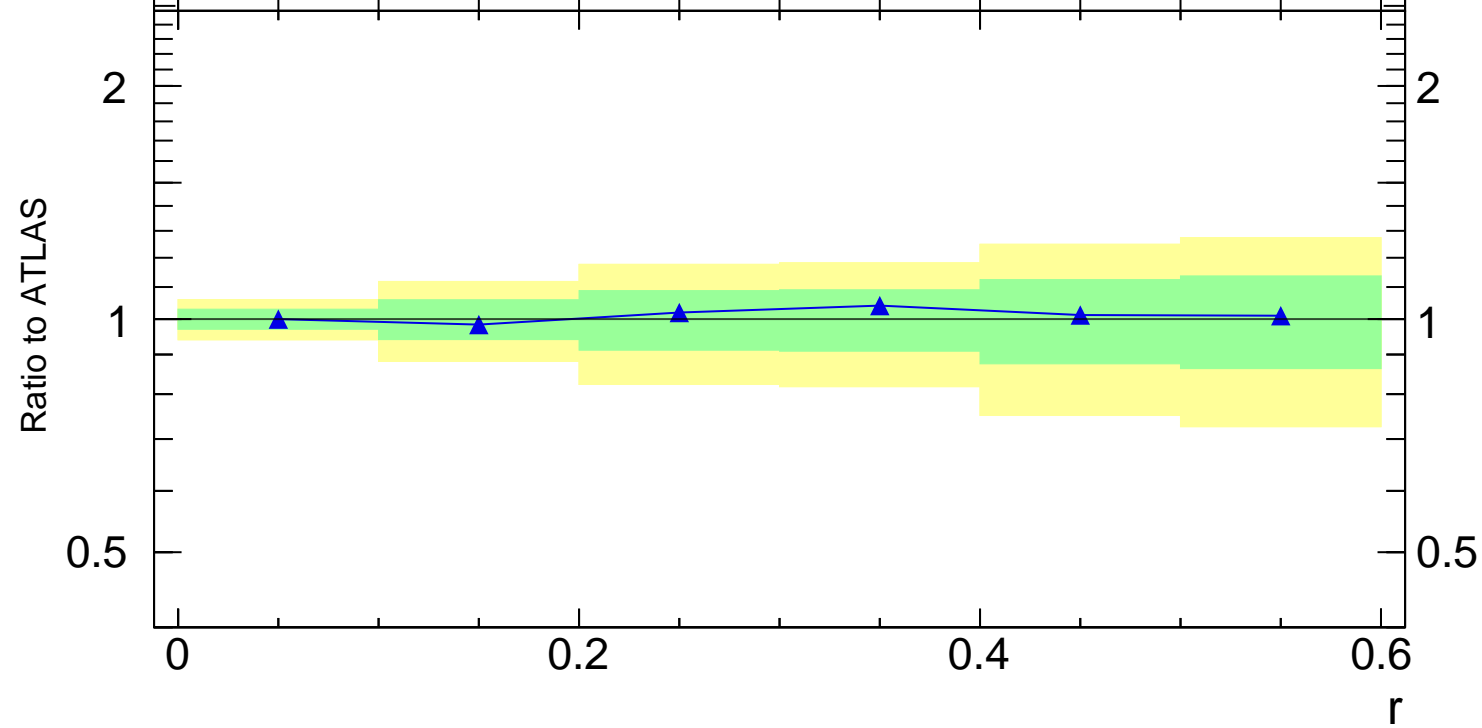

7000 GeV pp

Jets

ATLAS_2011_S8924791

Rivet 3.1.0, 7.1M events
mcplots.cern.ch [arXiv:1306.3436]