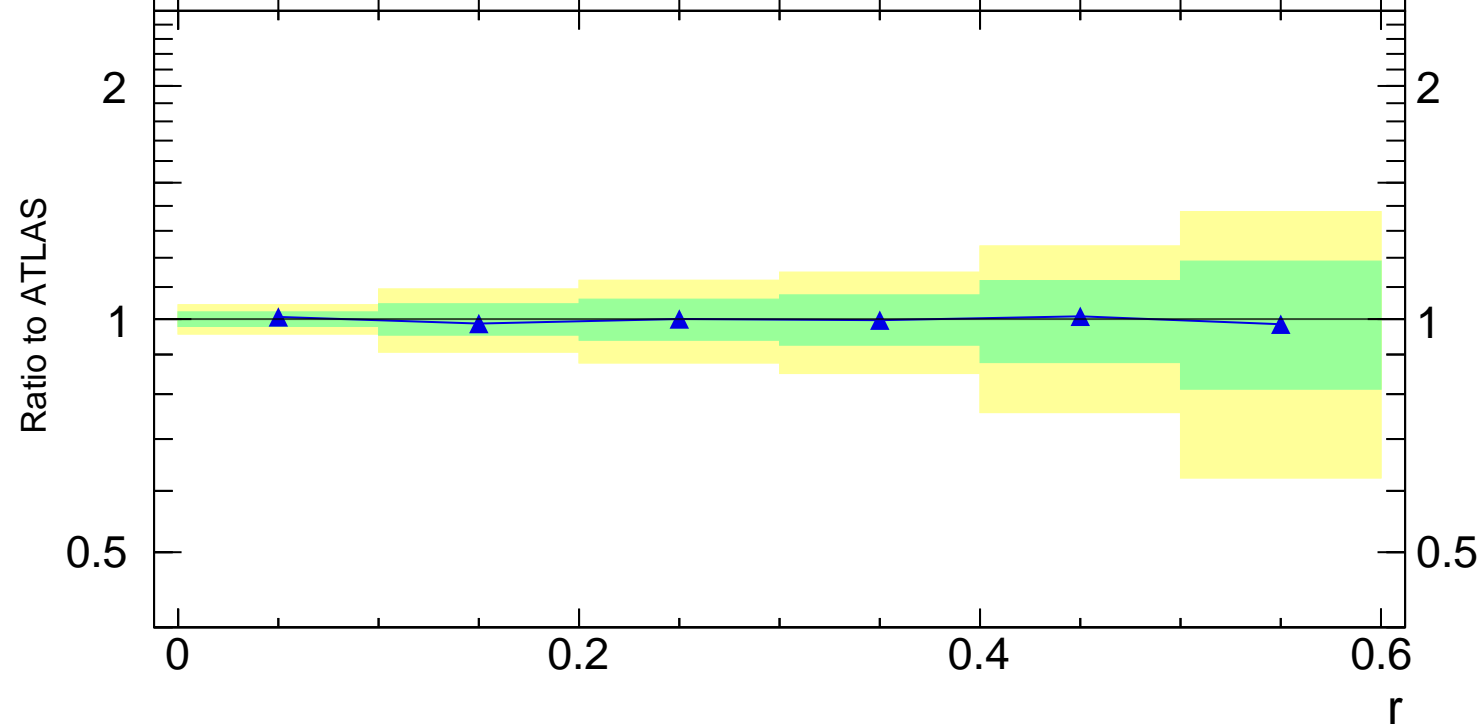

7000 GeV pp

Jets

ATLAS\_2011\_S8924791

Rivet 3.1.0, 7.2M events

mcplots.cern.ch [arXiv:1306.3436]