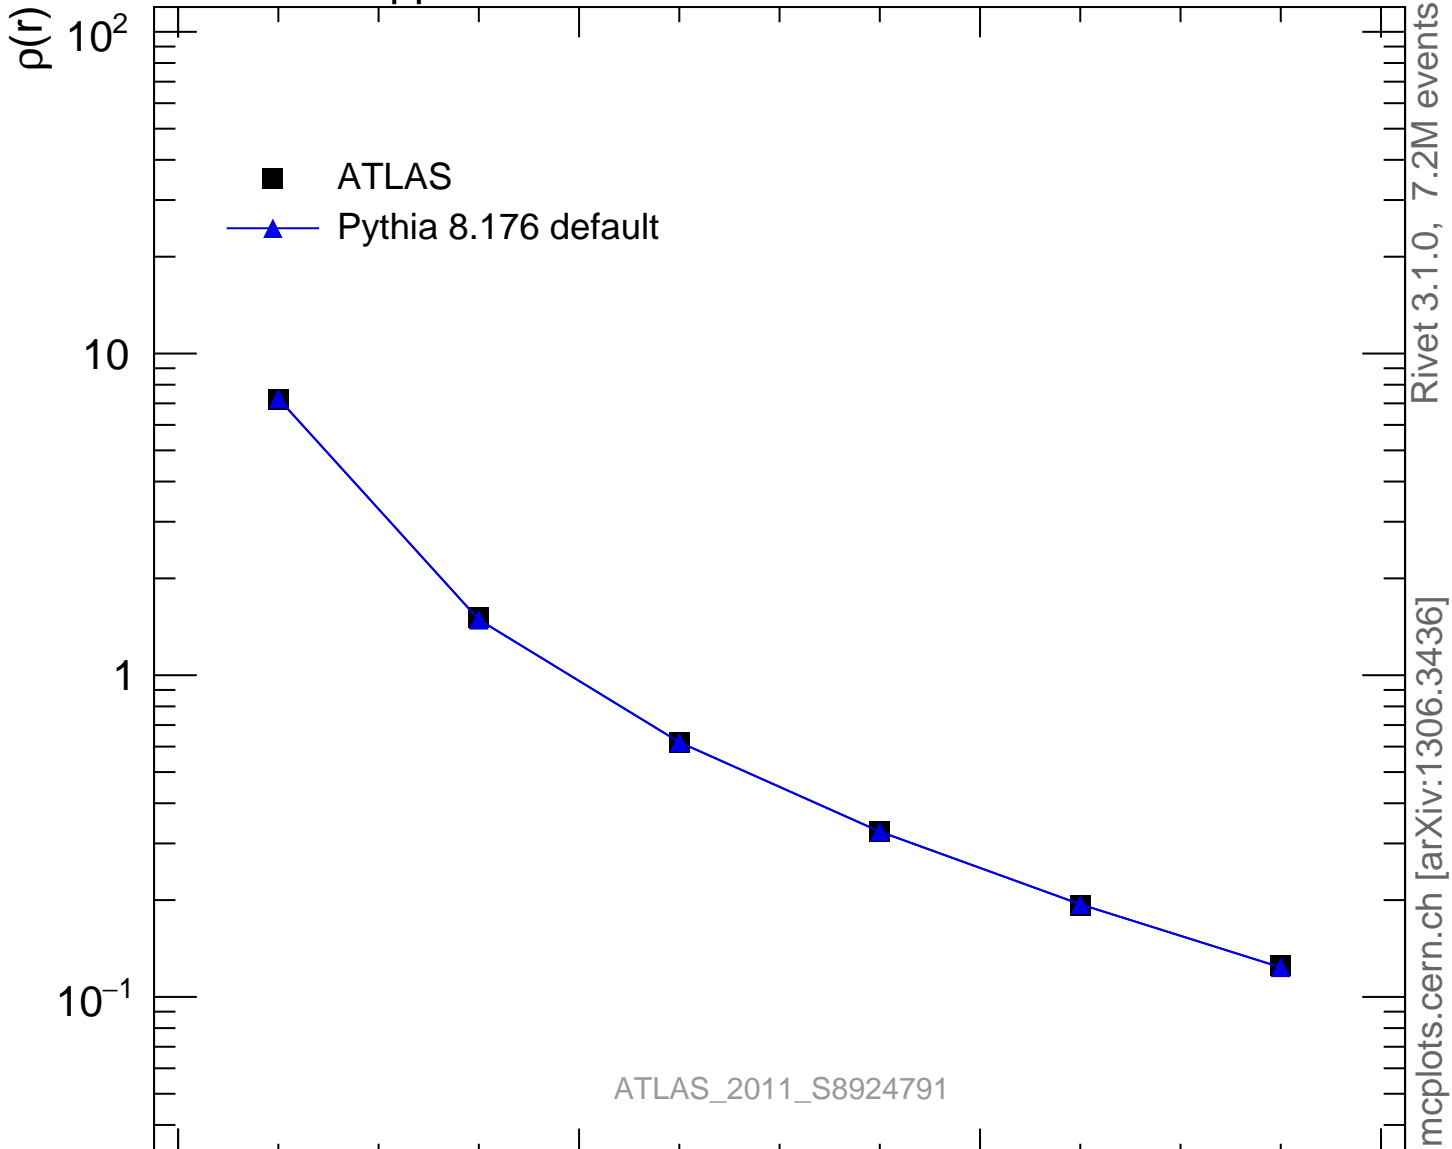

7000 GeV pp

Jets

ATLAS\_2011\_S8924791

Rivet 3.1.0, 7.2M events

mcplots.cern.ch [arXiv:1306.3436]