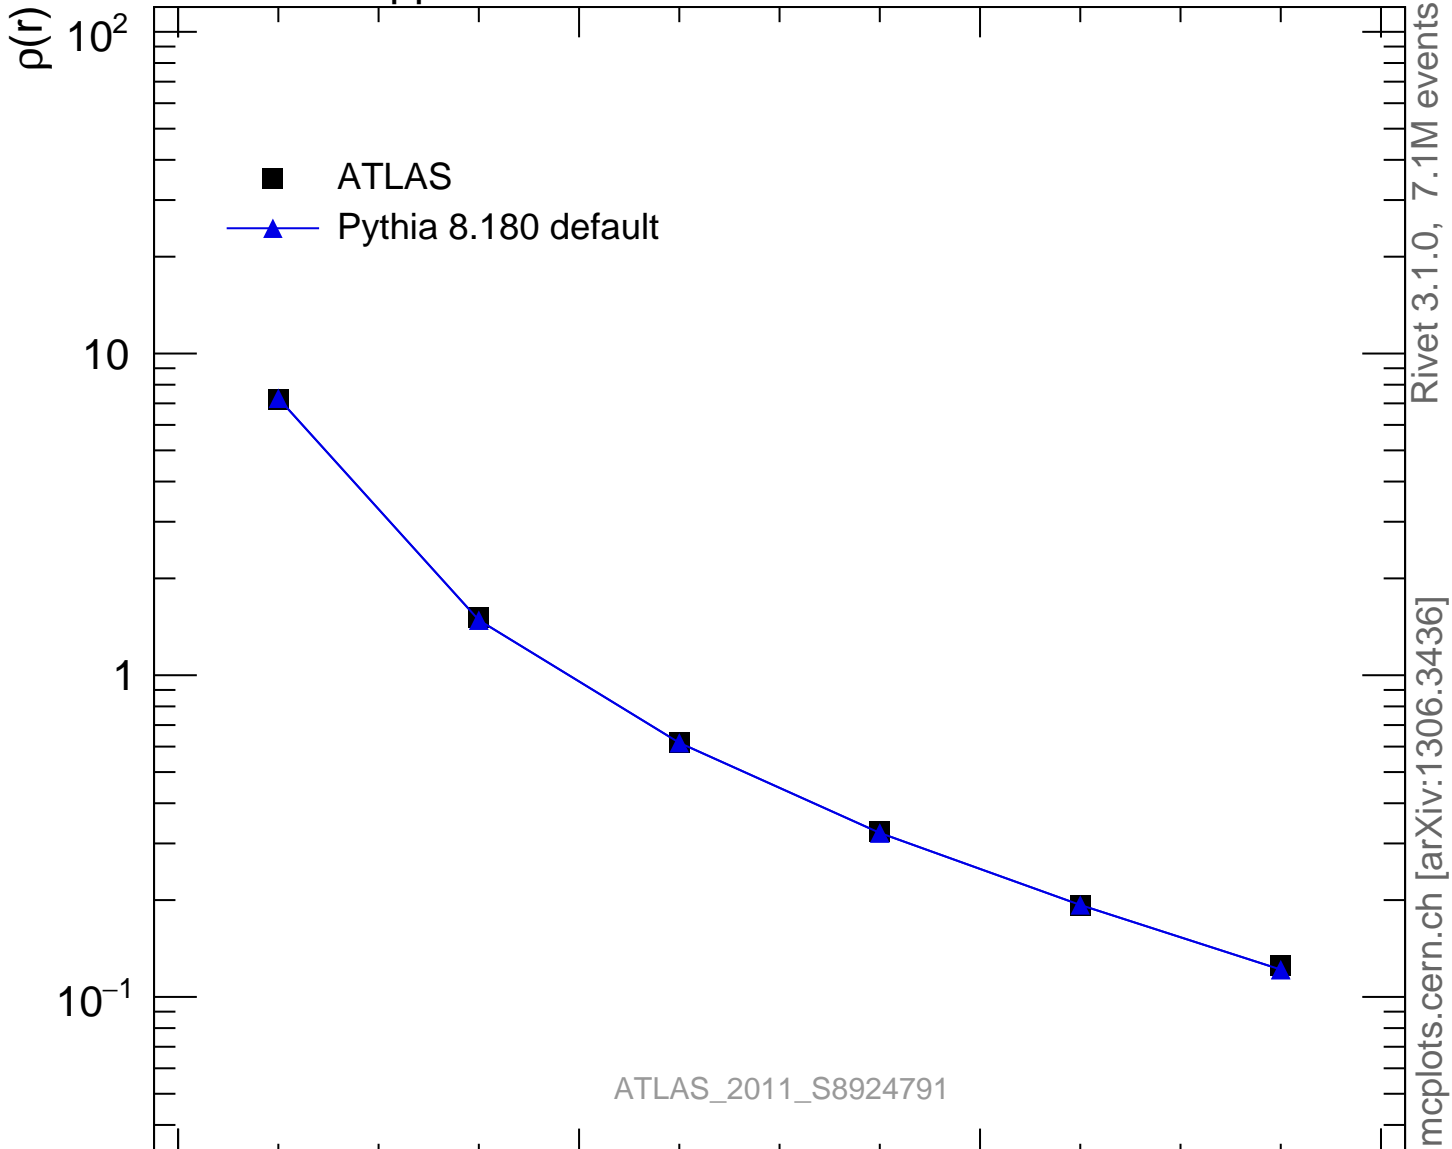

7000 GeV pp

Jets

ATLAS_2011_S8924791

Rivet 3.1.0, 7.1M events
mcplots.cern.ch [arXiv:1306.3436]