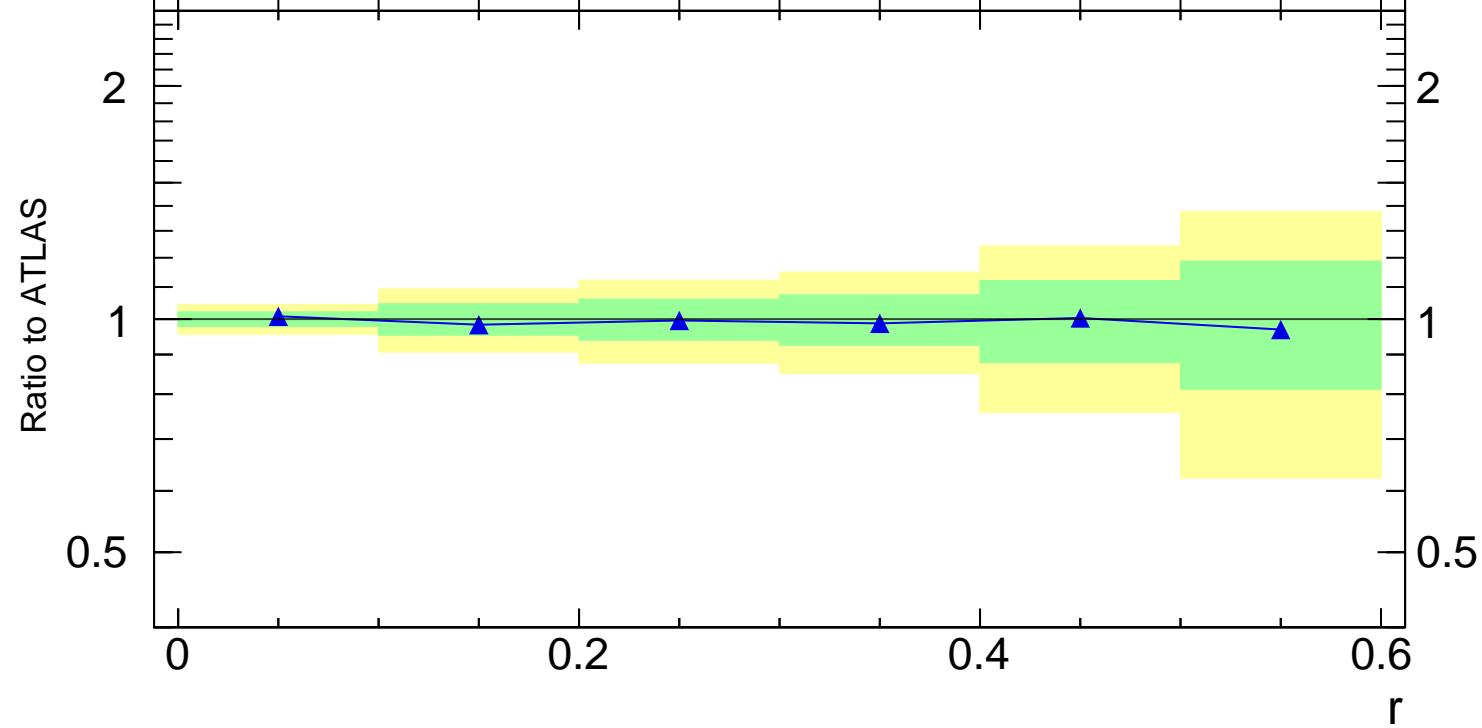

7000 GeV pp

Jets

ATLAS_2011_S8924791

Rivet 3.1.0, 7.1M events
mcplots.cern.ch [arXiv:1306.3436]