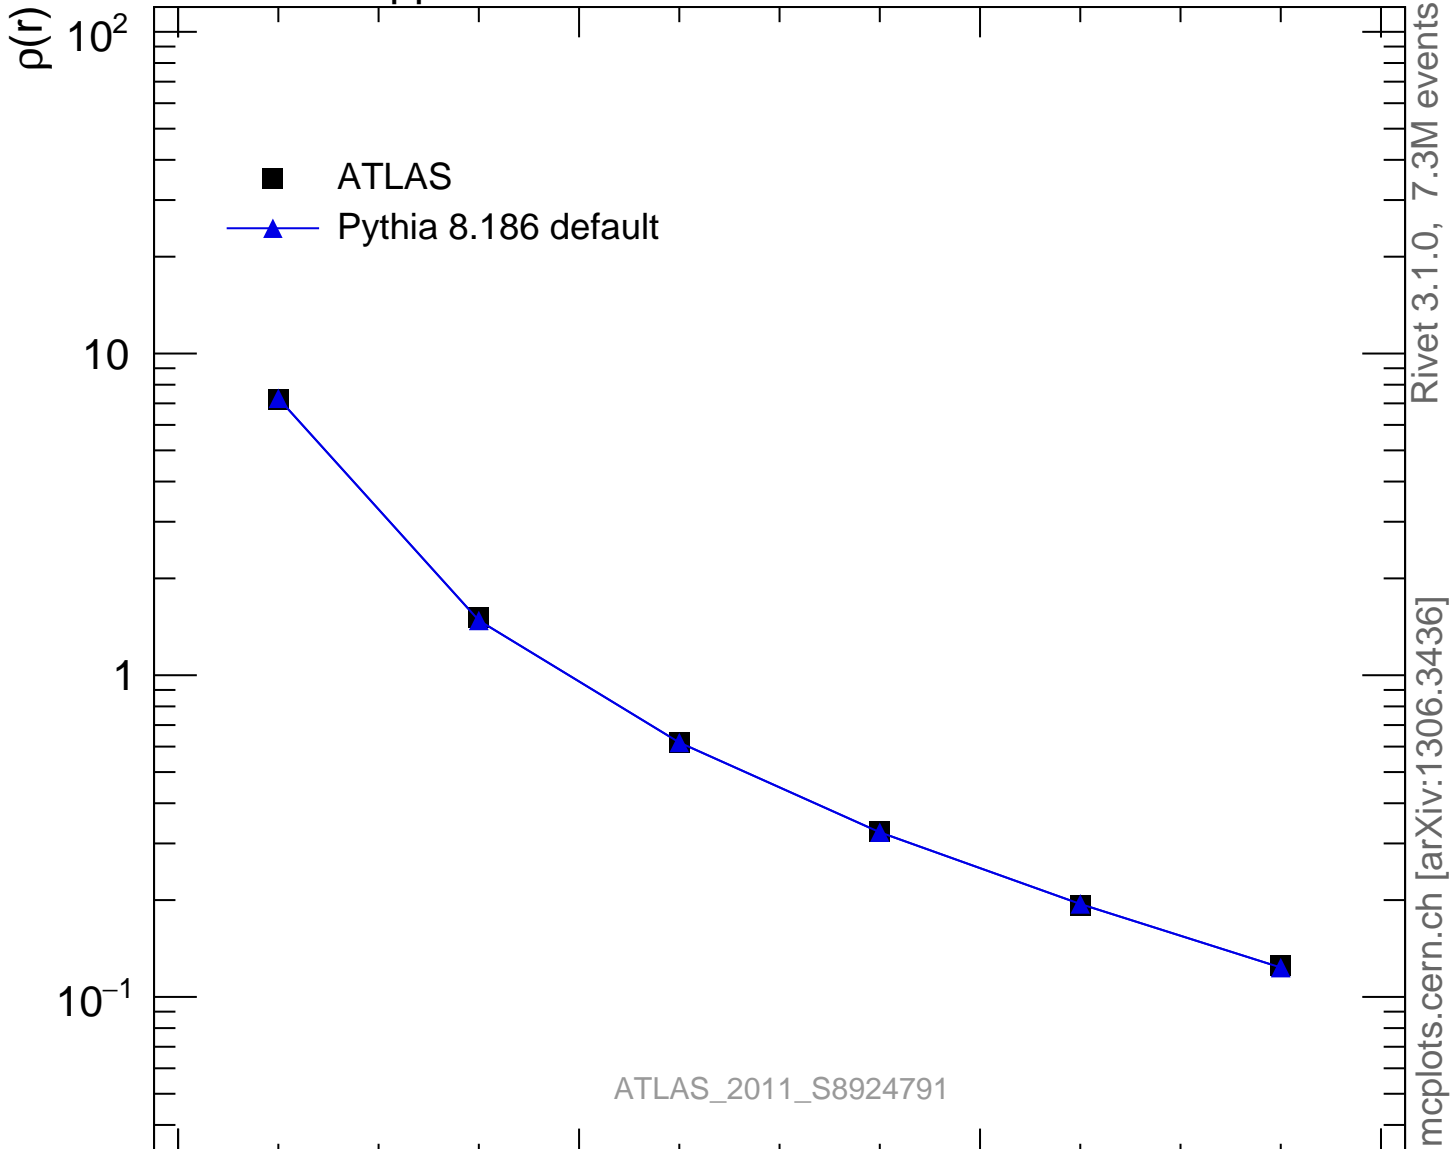

7000 GeV pp

Jets

ATLAS\_2011\_S8924791

Rivet 3.1.0, 7.3M events  
mcplots.cern.ch [arXiv:1306.3436]