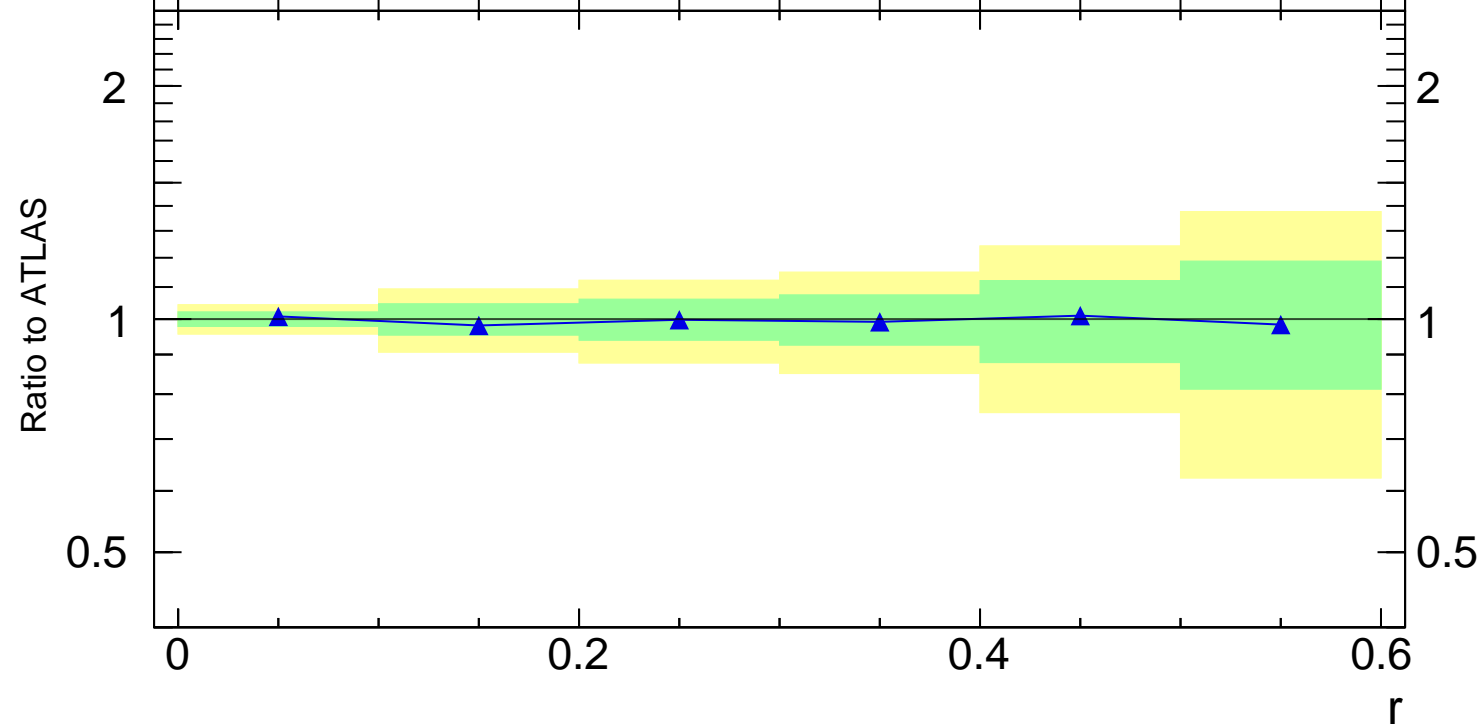

7000 GeV pp

Jets

ATLAS\_2011\_S8924791

Rivet 3.1.0, 7.3M events  
mcplots.cern.ch [arXiv:1306.3436]