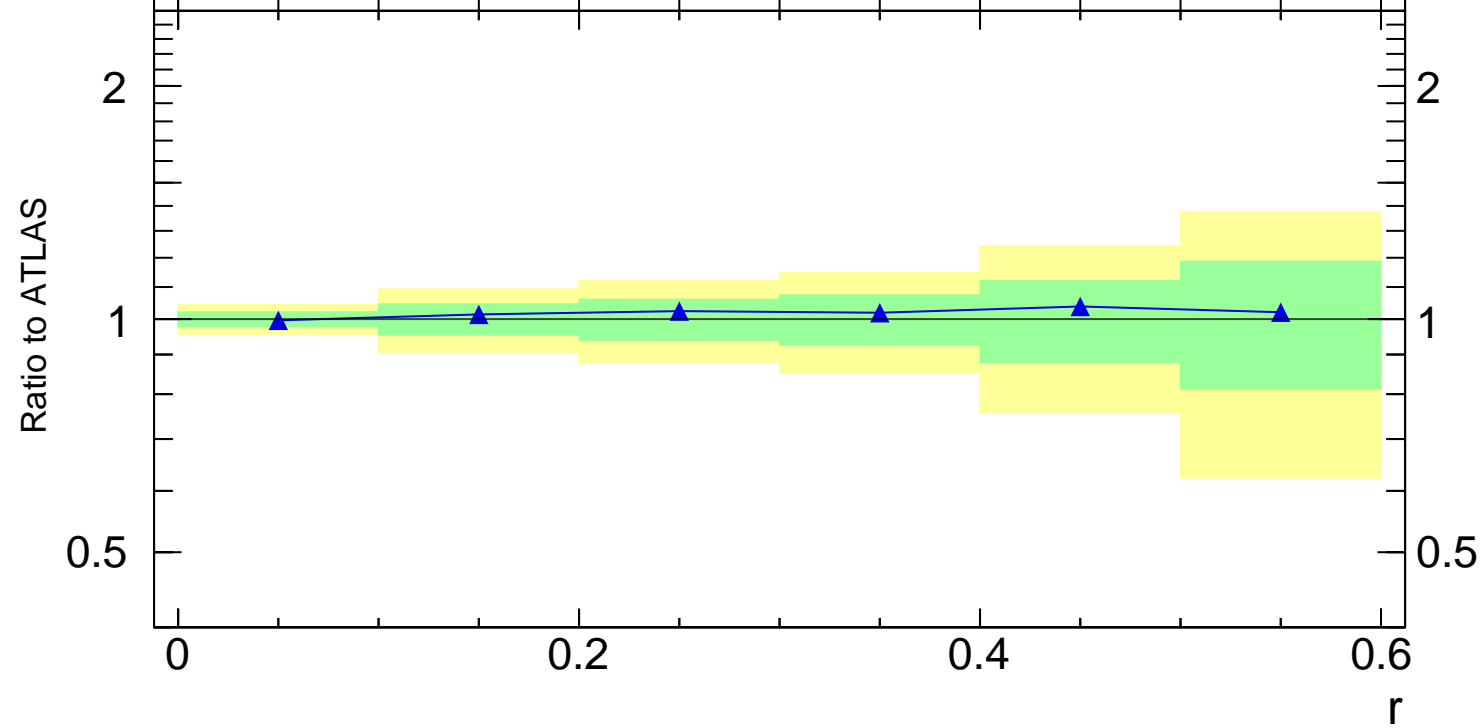

7000 GeV pp

Jets

ATLAS_2011_S8924791

Rivet 3.1.0, 7.4M events

mcplots.cern.ch [arXiv:1306.3436]

2

1

0.5