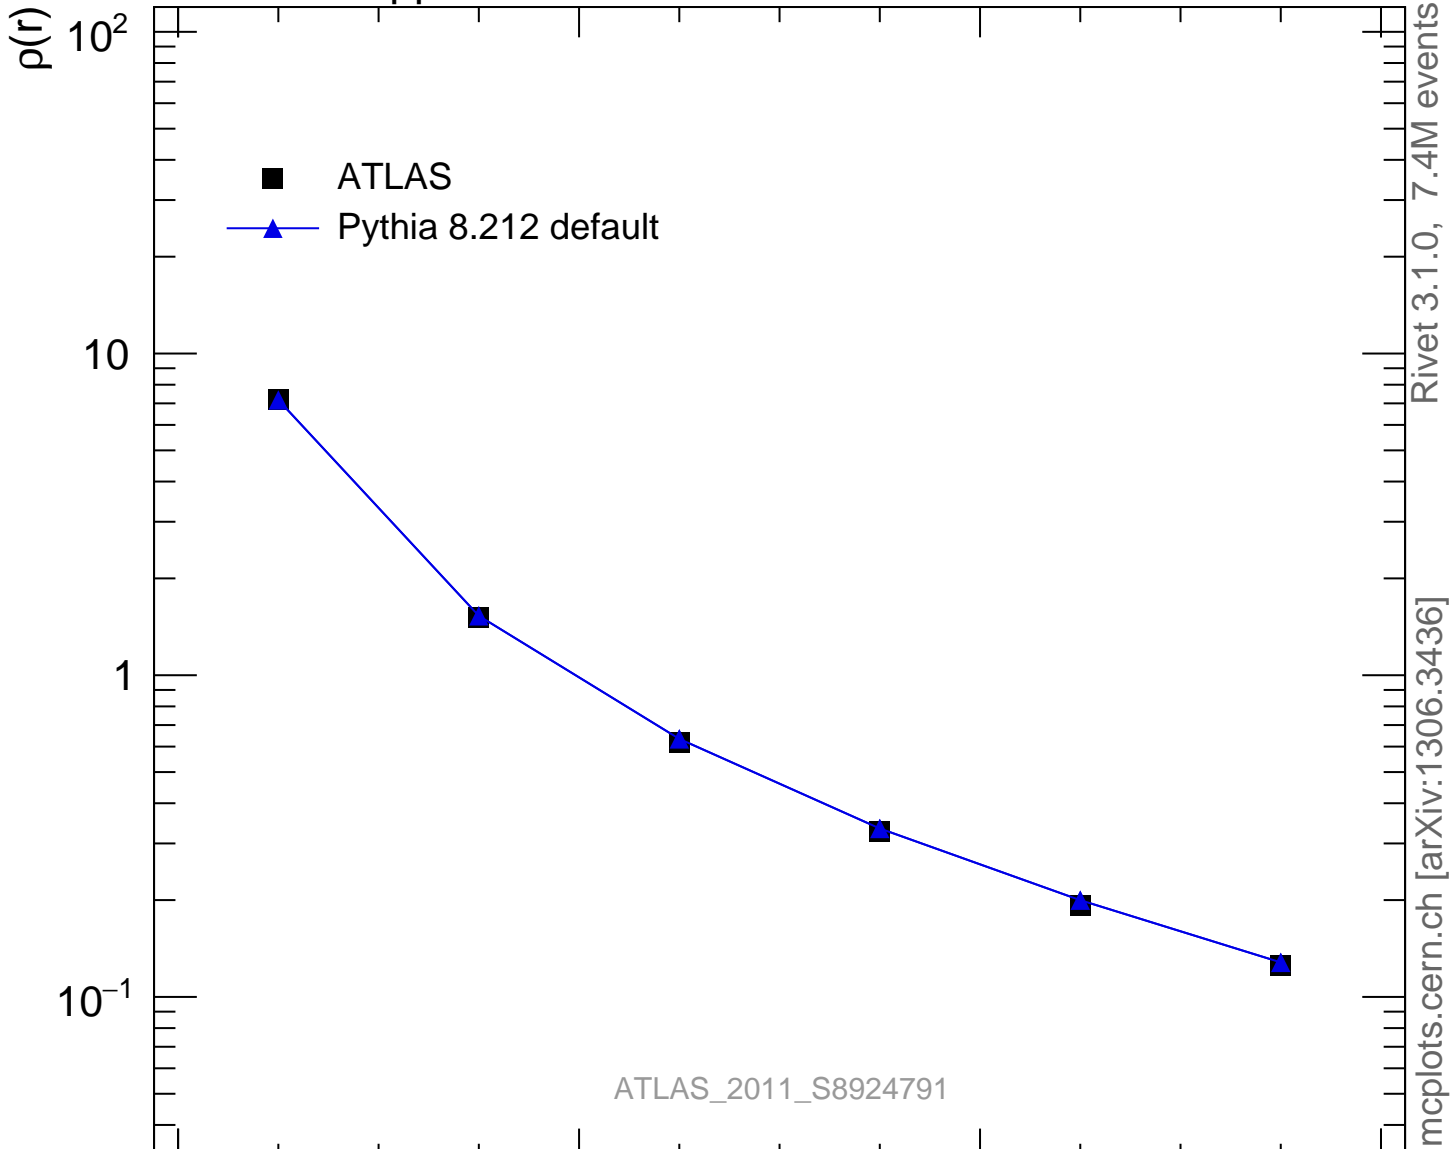

7000 GeV pp

Jets

ATLAS_2011_S8924791

Rivet 3.1.0, 7.4M events

mcplots.cern.ch [arXiv:1306.3436]

2

1

0.5