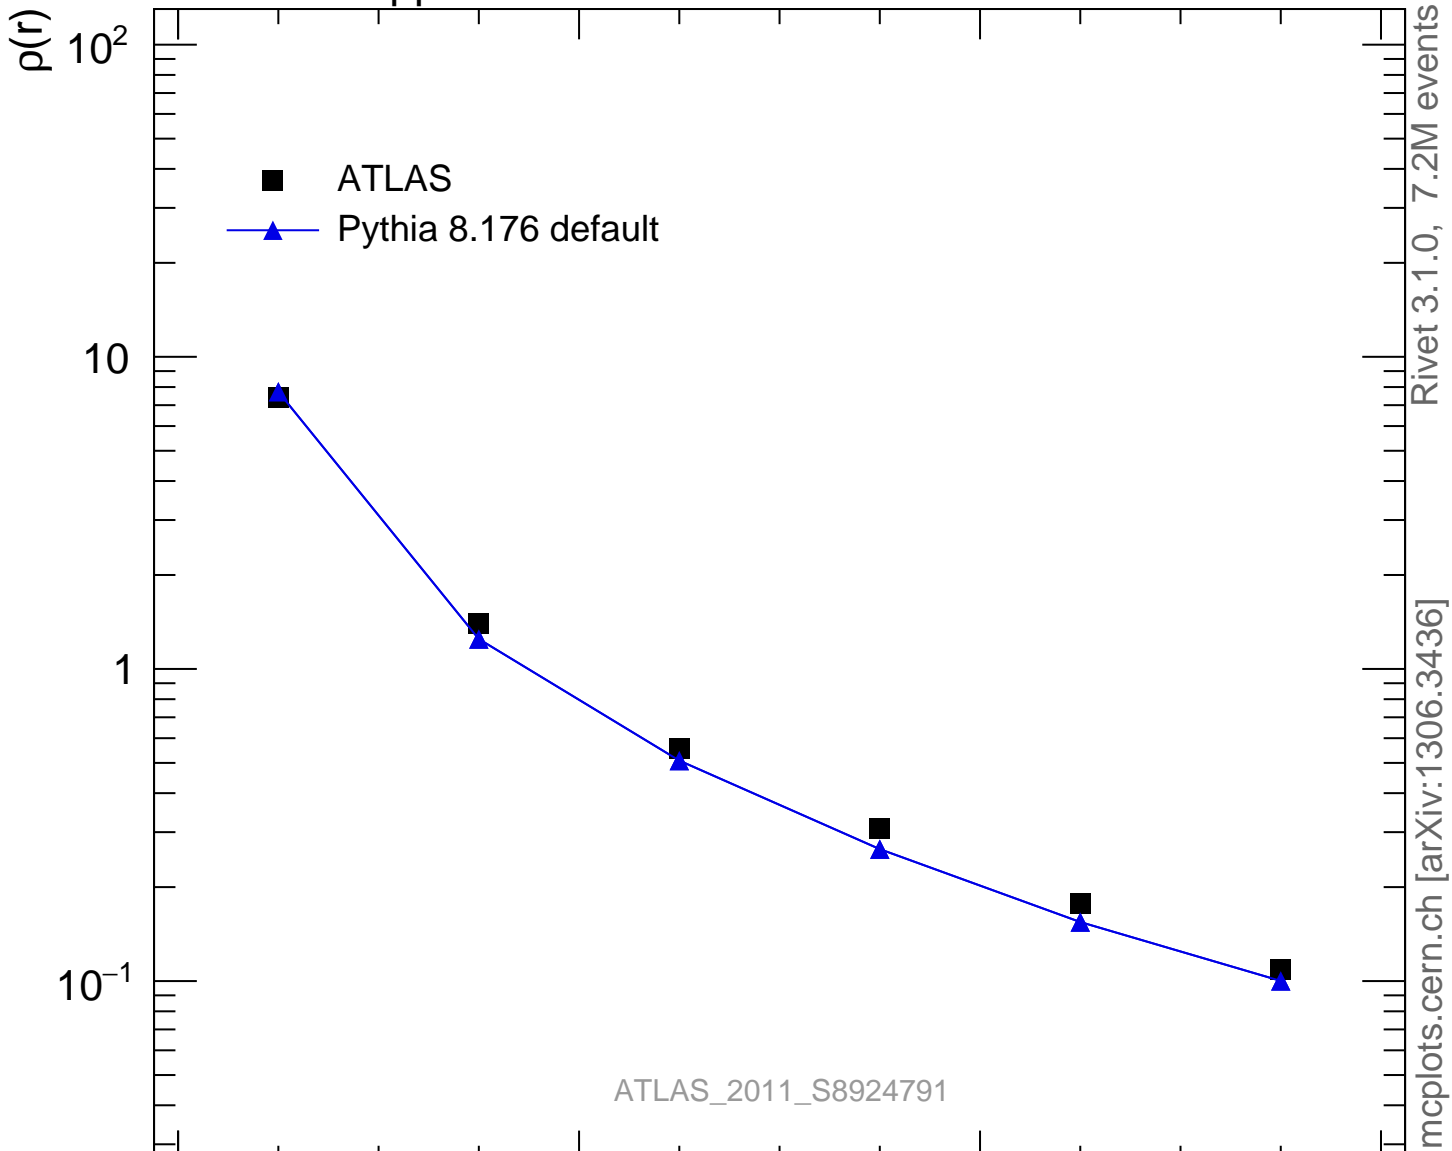

7000 GeV pp

Jets

ATLAS_2011_S8924791

Rivet 3.1.0, 7.2M events
mcplots.cern.ch [arXiv:1306.3436]