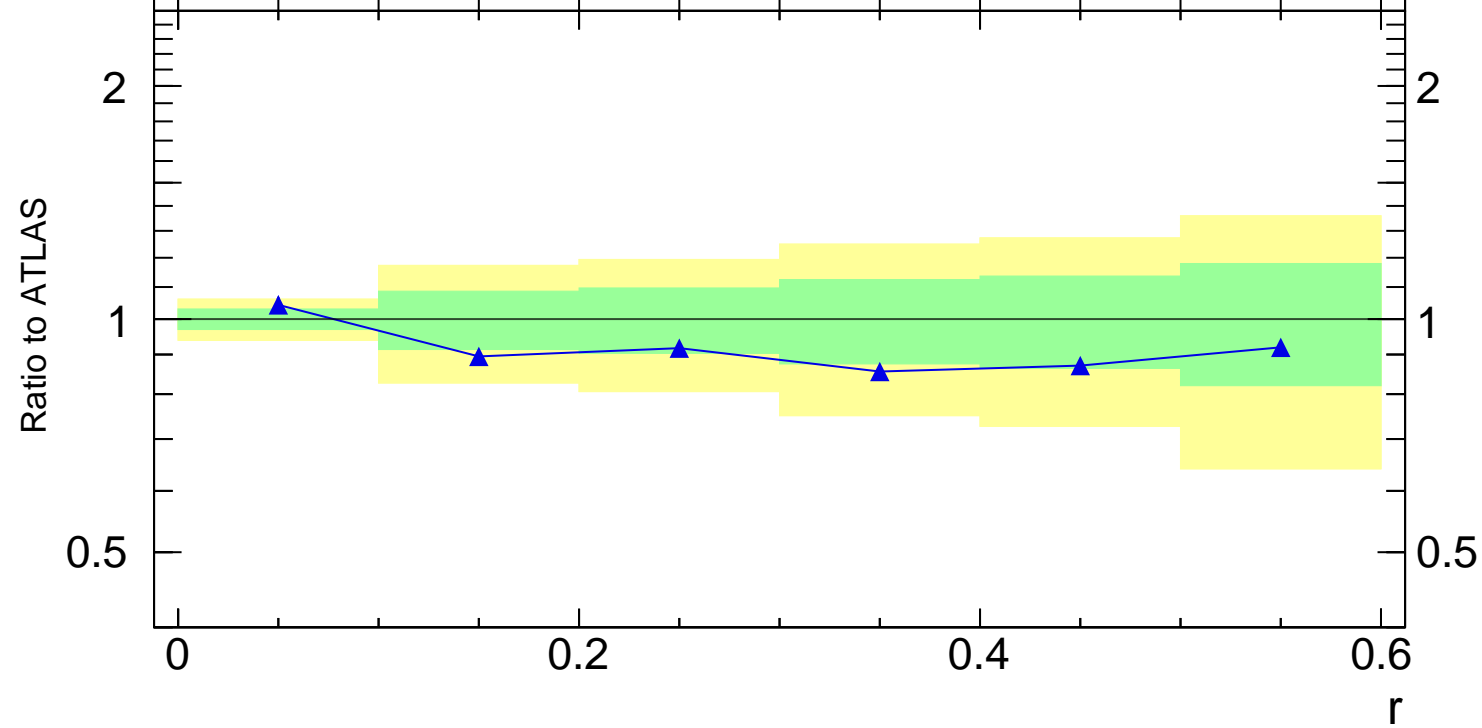

7000 GeV pp

Jets

ATLAS_2011_S8924791

Rivet 3.1.0, 7.2M events
mcplots.cern.ch [arXiv:1306.3436]