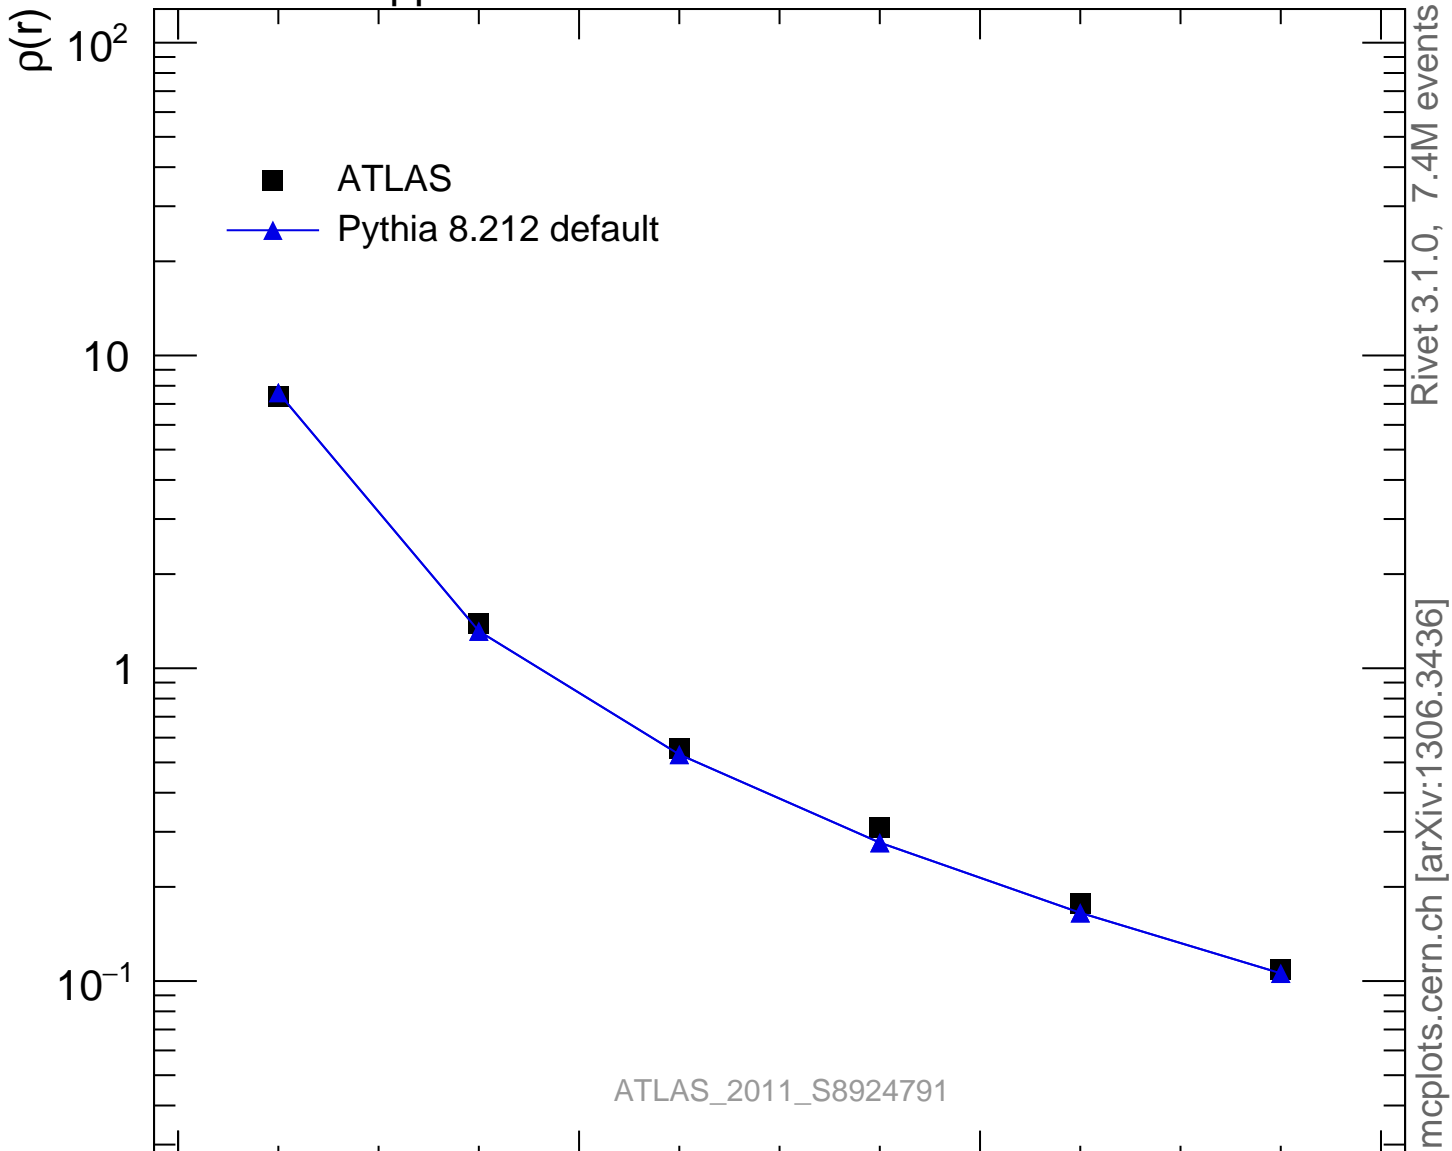

7000 GeV pp

Jets

ATLAS_2011_S8924791

Rivet 3.1.0, 7.4M events
mcplots.cern.ch [arXiv:1306.3436]