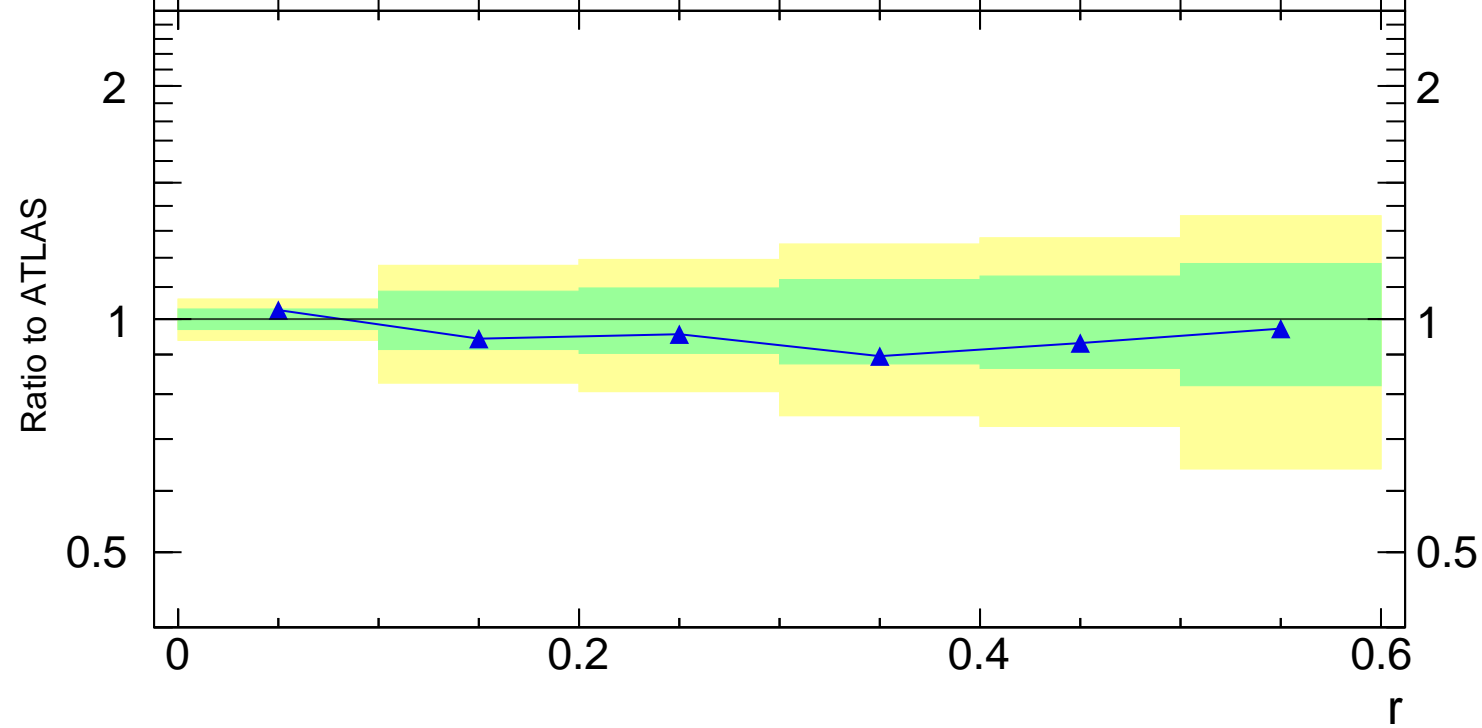

7000 GeV pp

Jets

ATLAS_2011_S8924791

Rivet 3.1.0, 7.4M events
mcplots.cern.ch [arXiv:1306.3436]