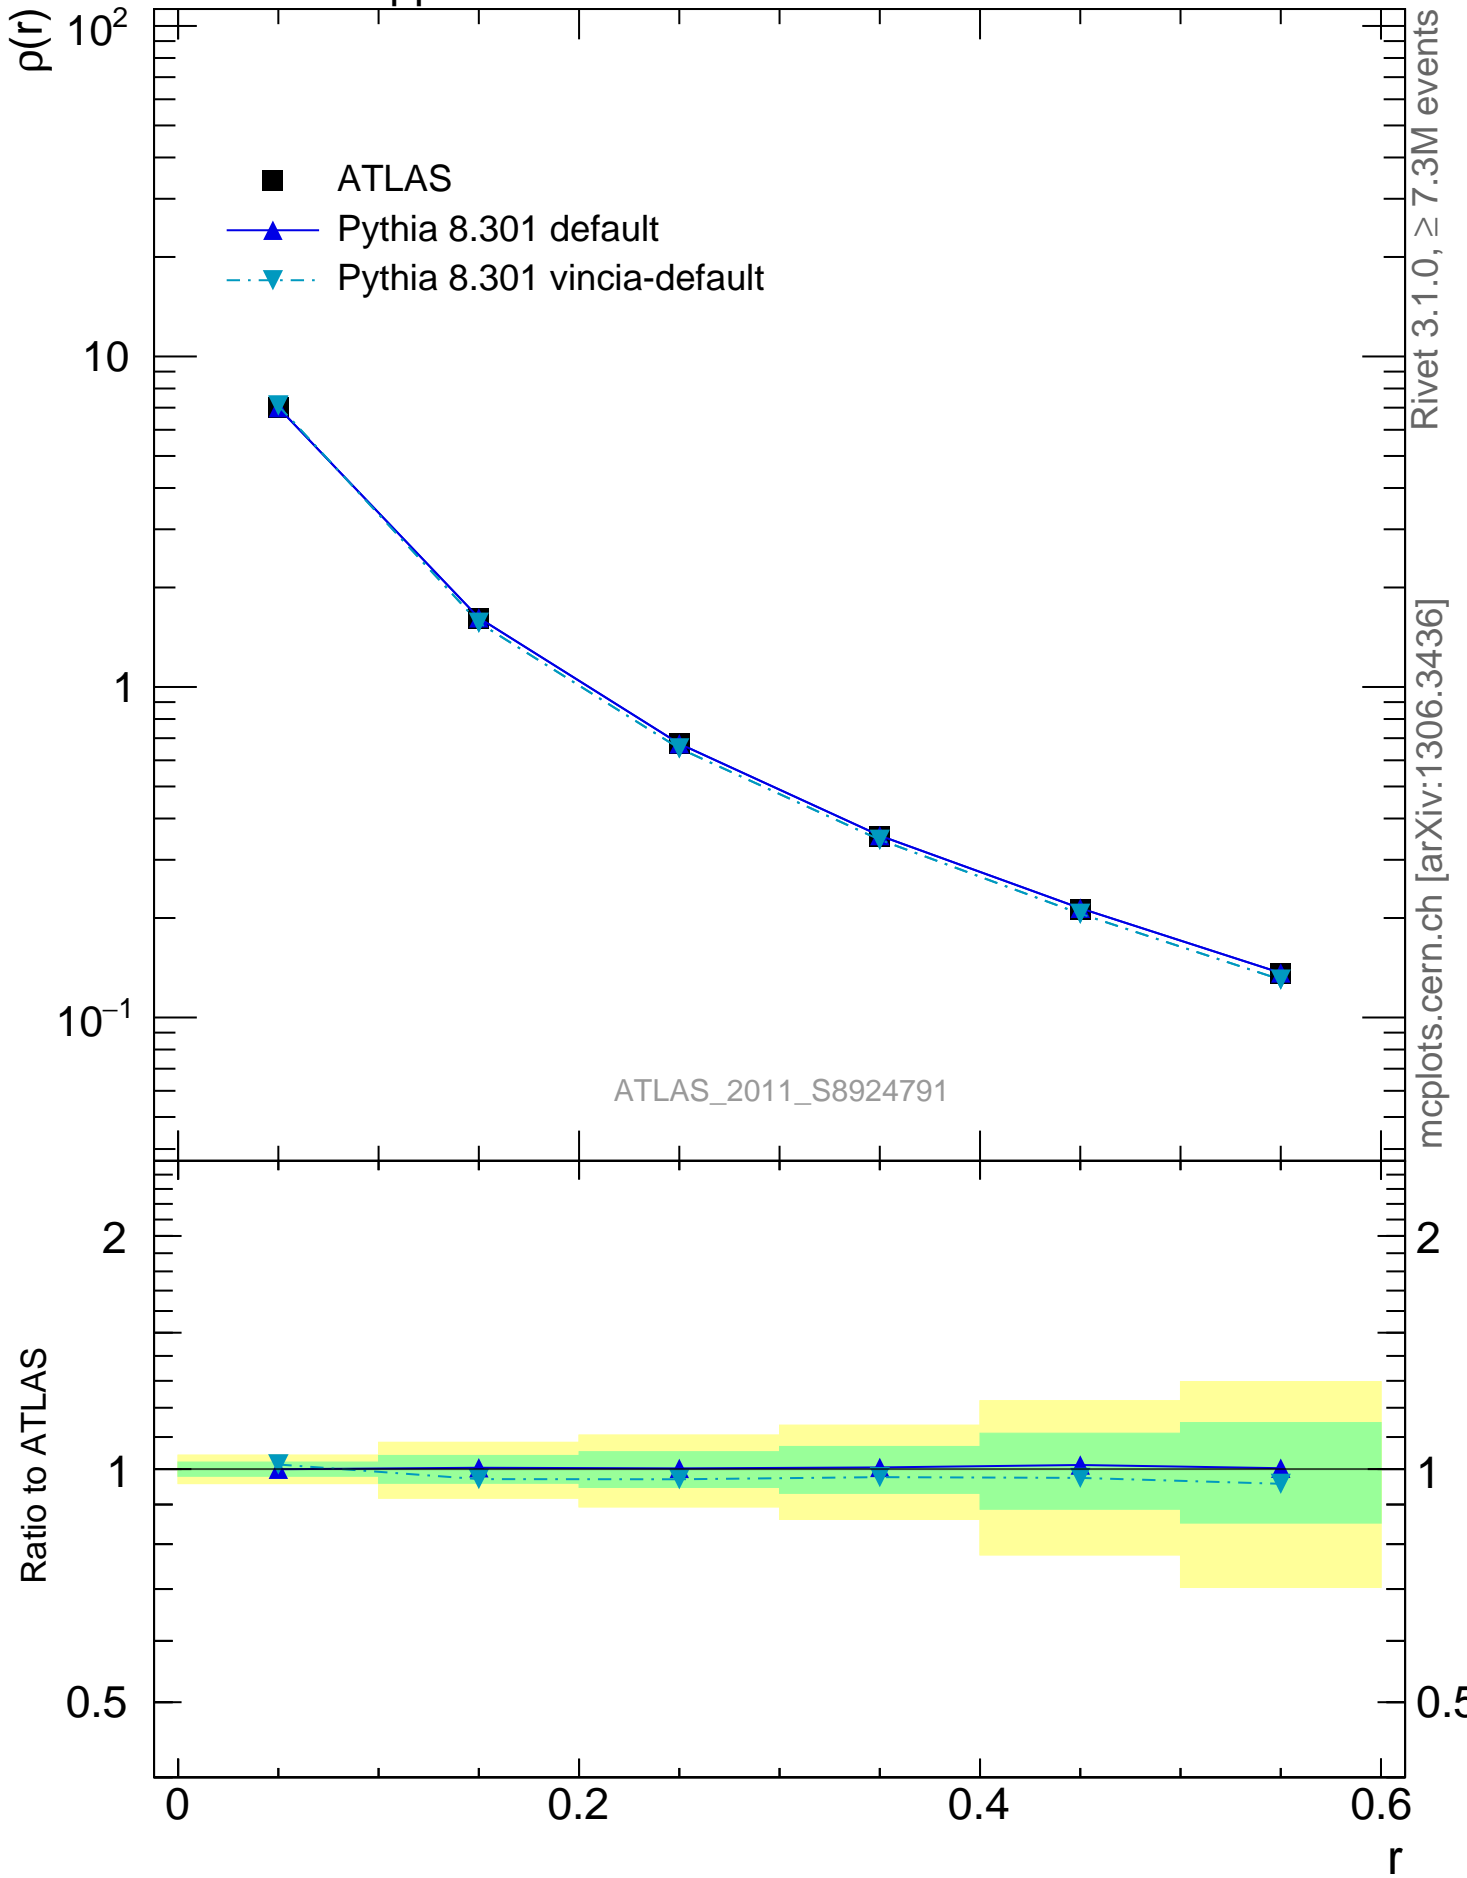

7000 GeV pp

Jets

Rivet 3.1.0, ≥ 7.3 M events
mcplots.cern.ch [arXiv:1306.3436]

2
1
0.5