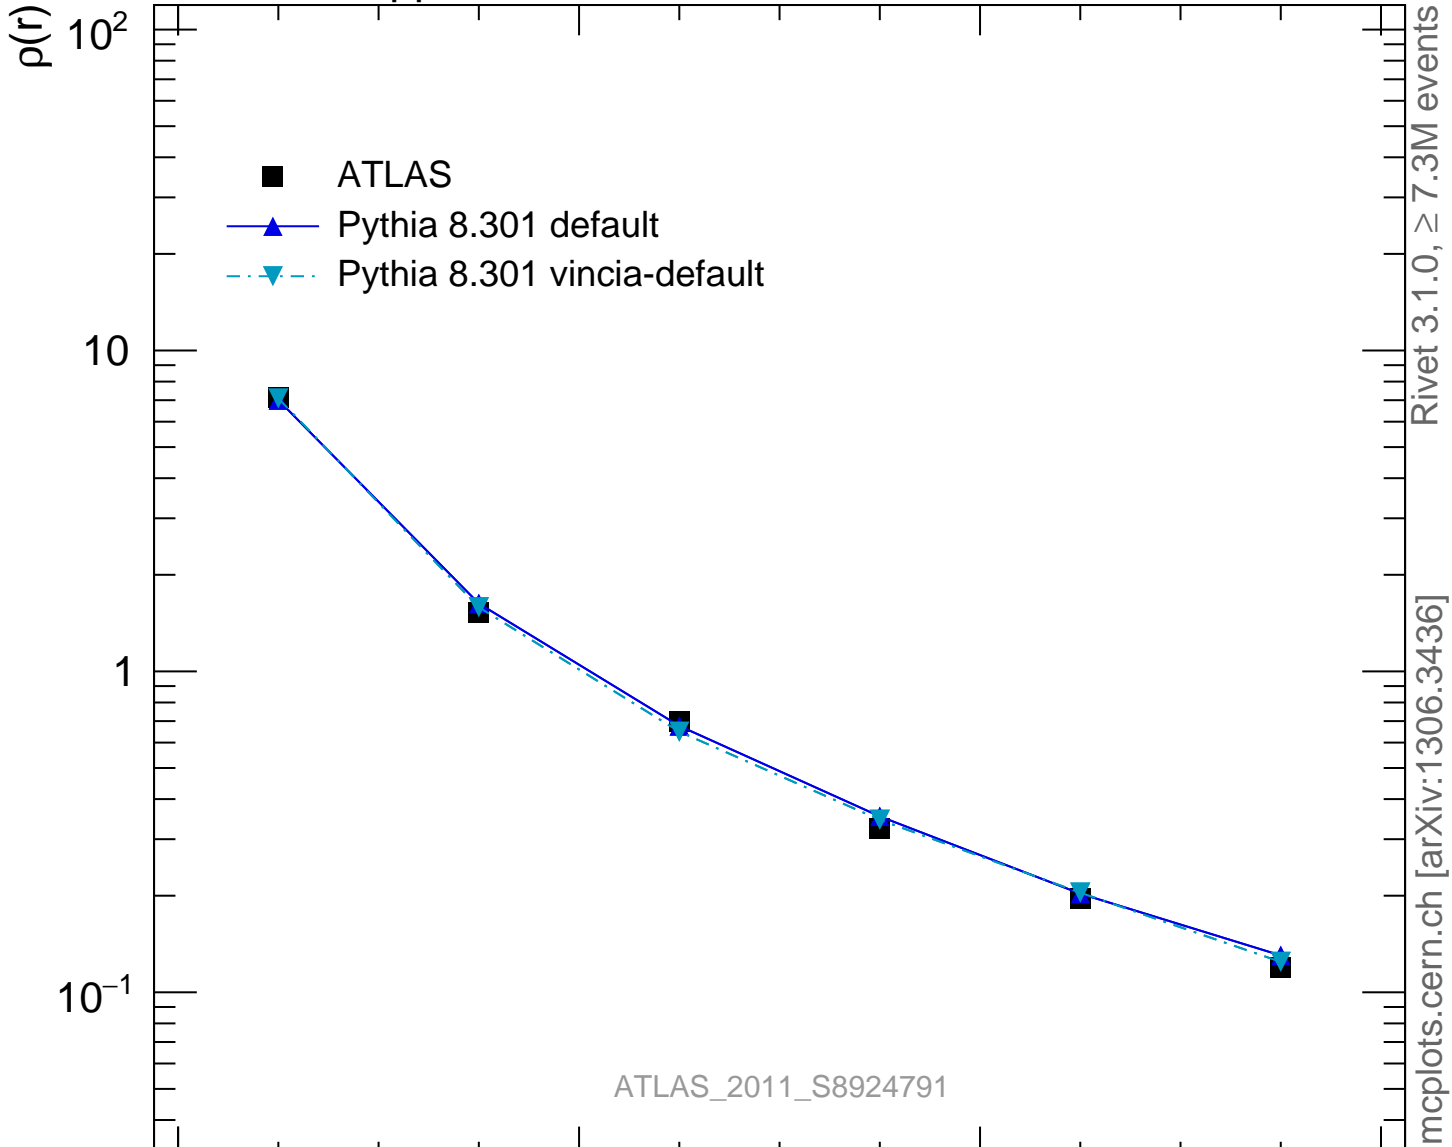

7000 GeV pp

Jets

Rivet 3.1.0, $\geq 7.3M$ events
mcplots.cern.ch [arXiv:1306.3436]