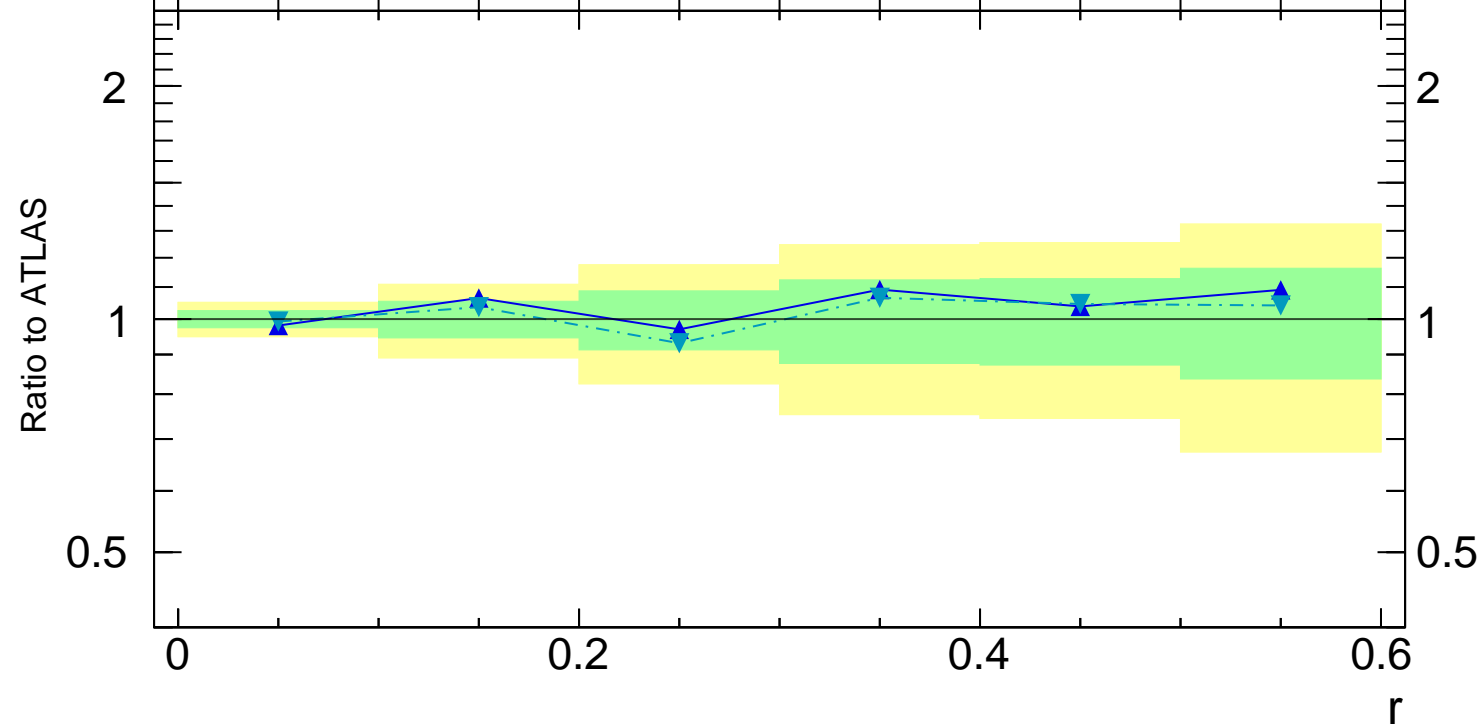

7000 GeV pp

Jets

Rivet 3.1.0, $\geq 7.3M$ events
mcplots.cern.ch [arXiv:1306.3436]