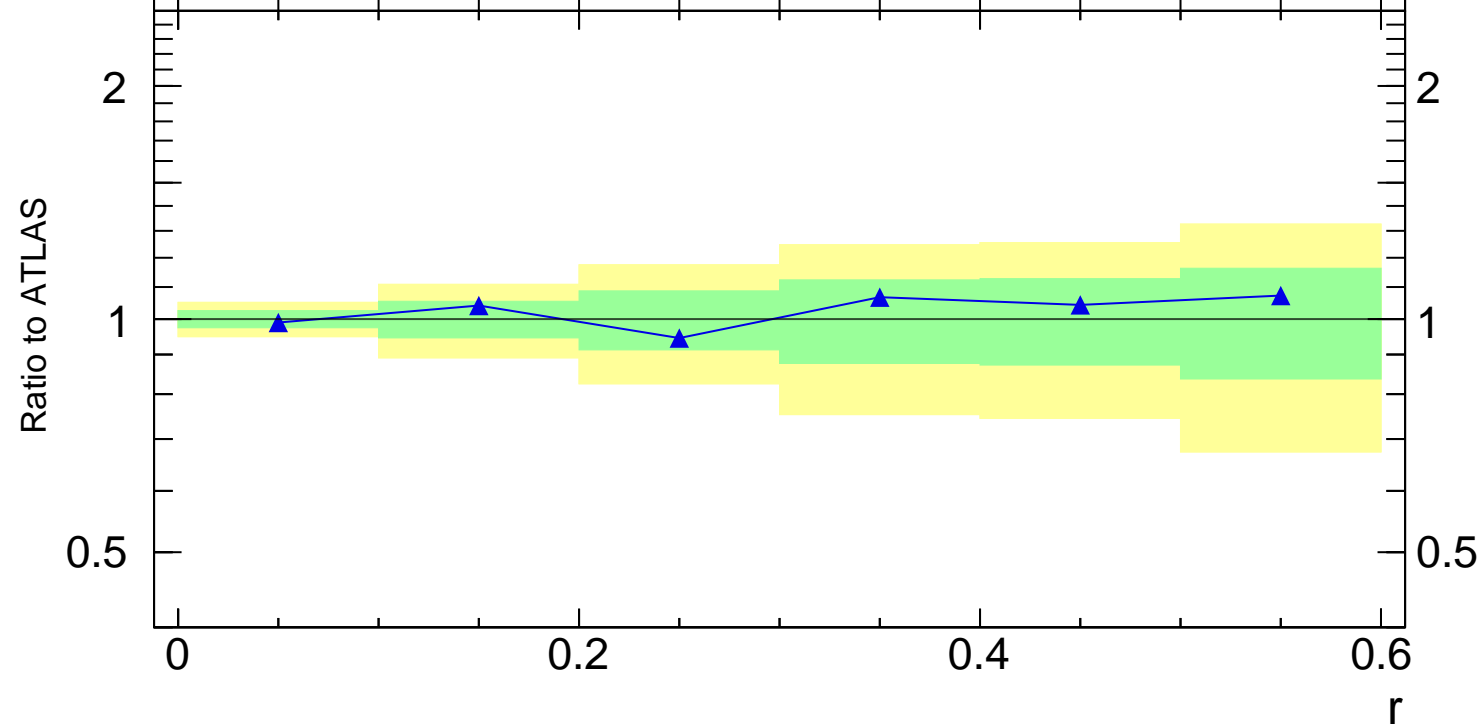

7000 GeV pp

Jets

ATLAS_2011_S8924791

Rivet 3.1.0, 7.1M events
mcplots.cern.ch [arXiv:1306.3436]