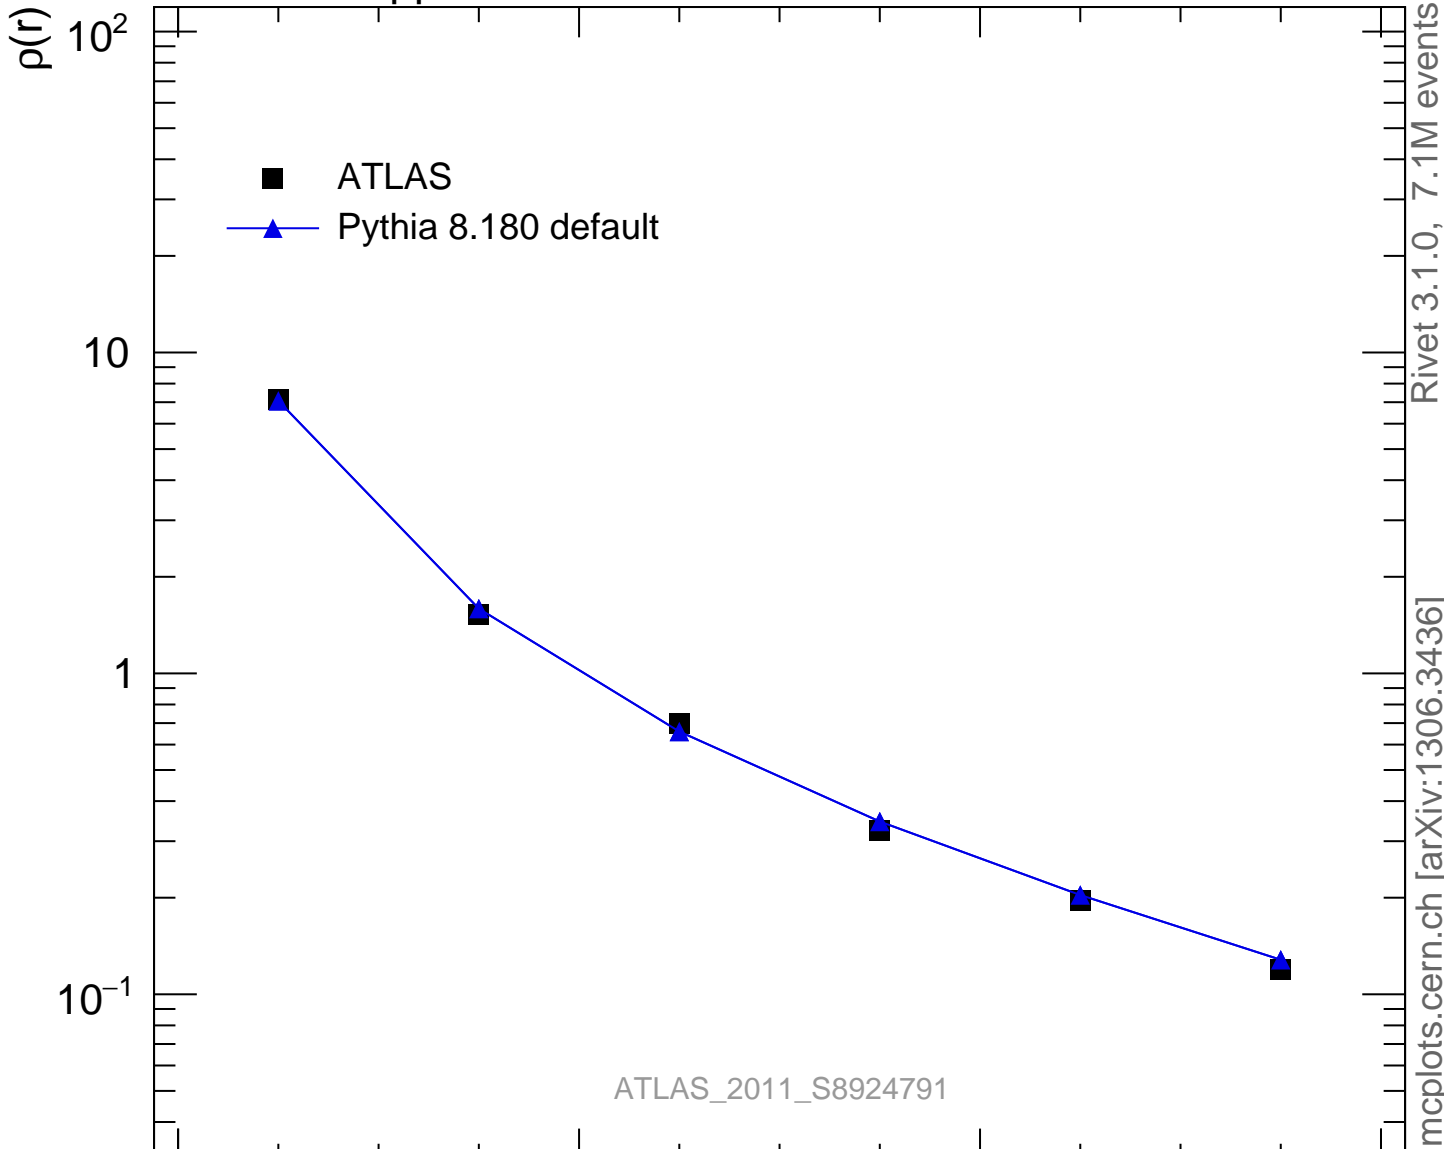

7000 GeV pp

Jets

ATLAS_2011_S8924791

Rivet 3.1.0, 7.1M events
mcplots.cern.ch [arXiv:1306.3436]