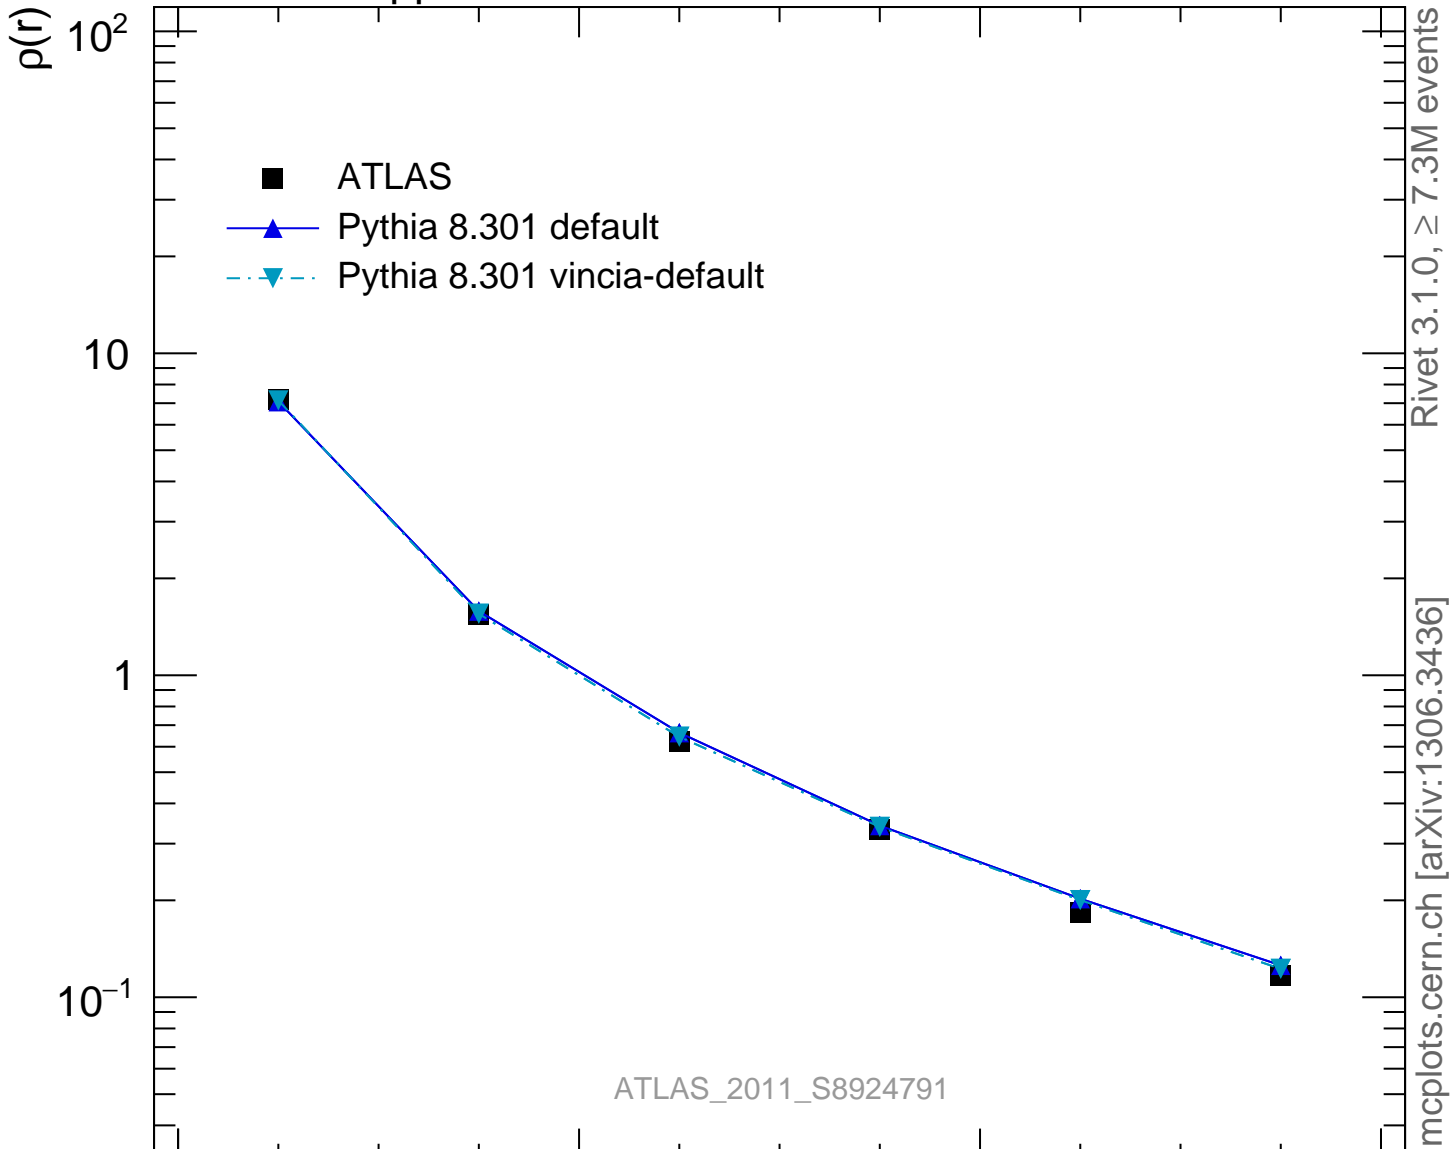

7000 GeV pp

Jets

ATLAS_2011_S8924791

Rivet 3.1.0, $\geq 7.3M$ events
mcplots.cern.ch [arXiv:1306.3436]