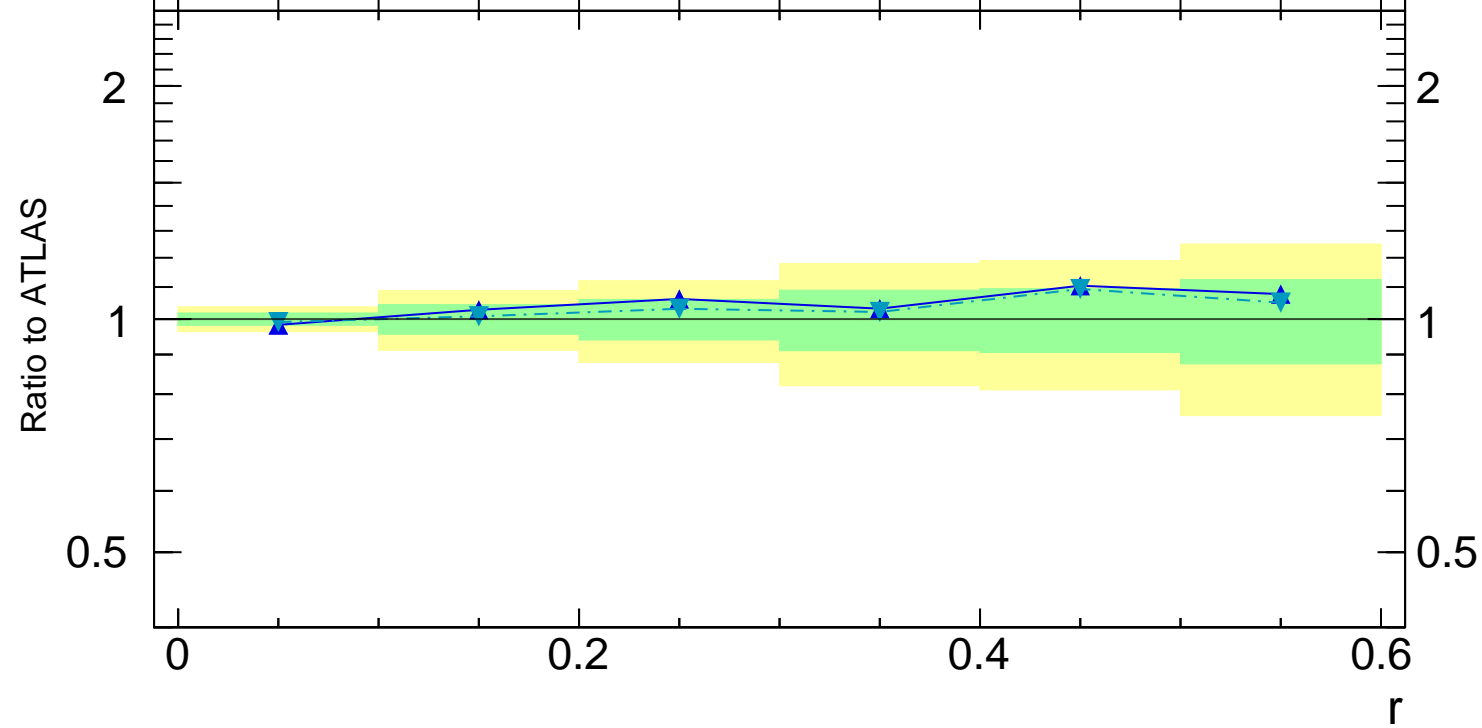

7000 GeV pp

Jets

ATLAS_2011_S8924791

Rivet 3.1.0, $\geq 7.3M$ events
mcplots.cern.ch [arXiv:1306.3436]