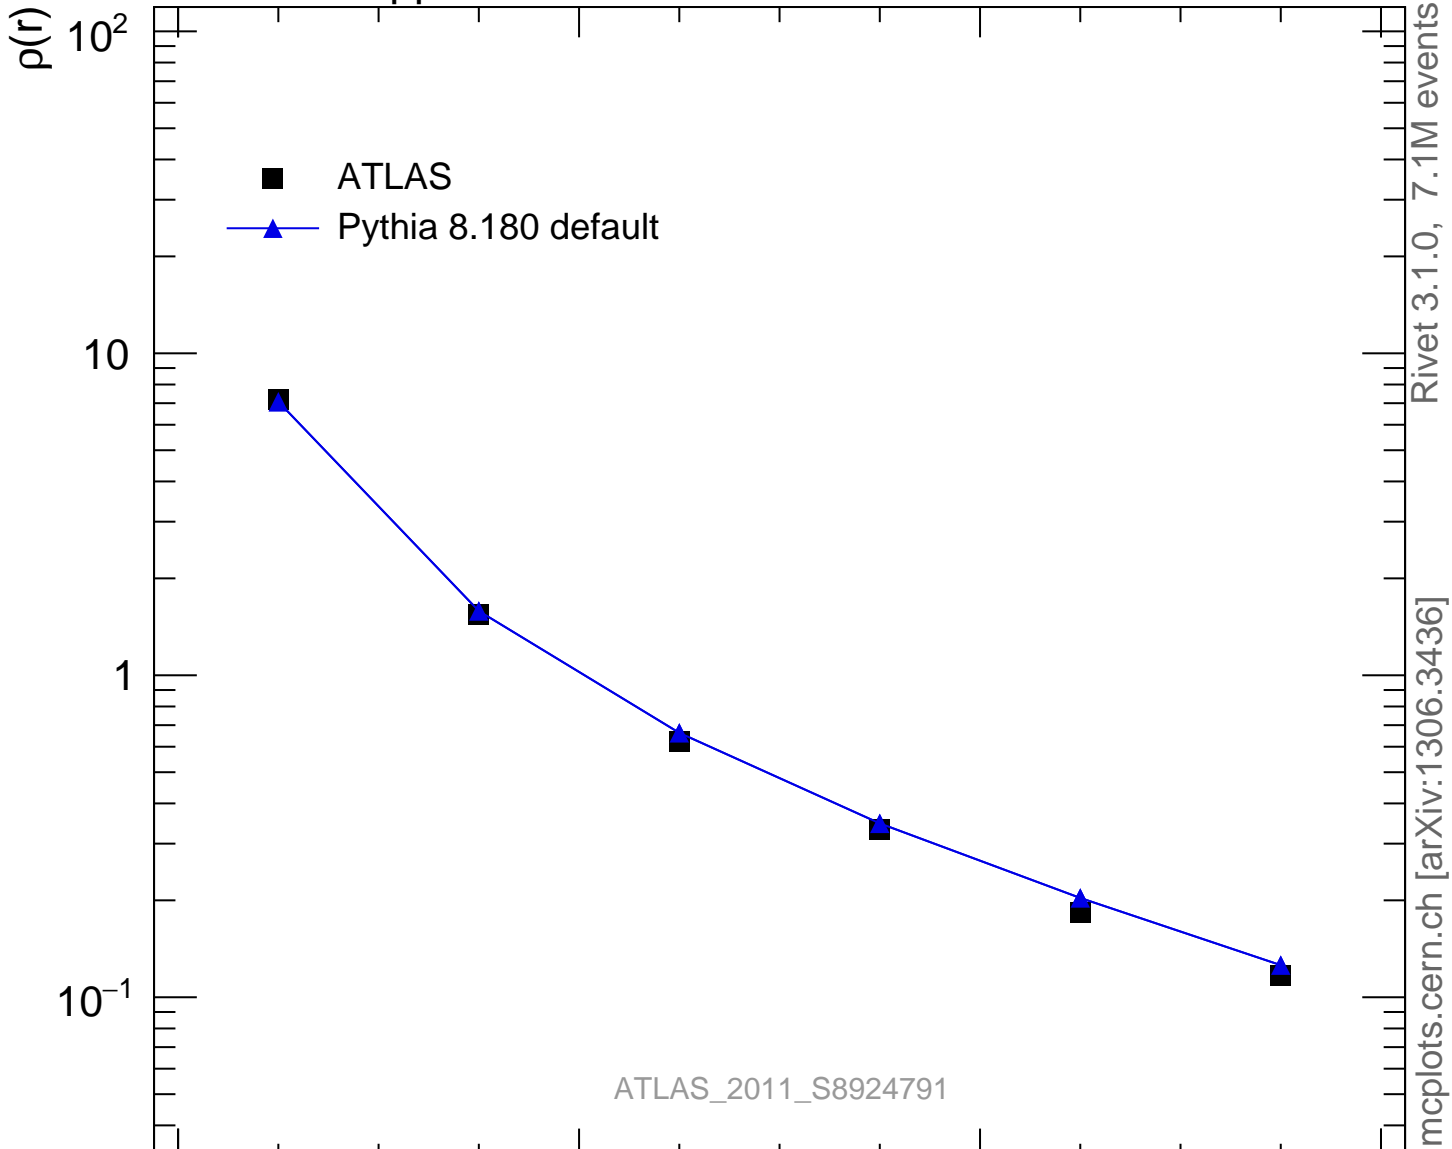

7000 GeV pp

Jets

ATLAS_2011_S8924791

Rivet 3.1.0, 7.1M events
mcplots.cern.ch [arXiv:1306.3436]