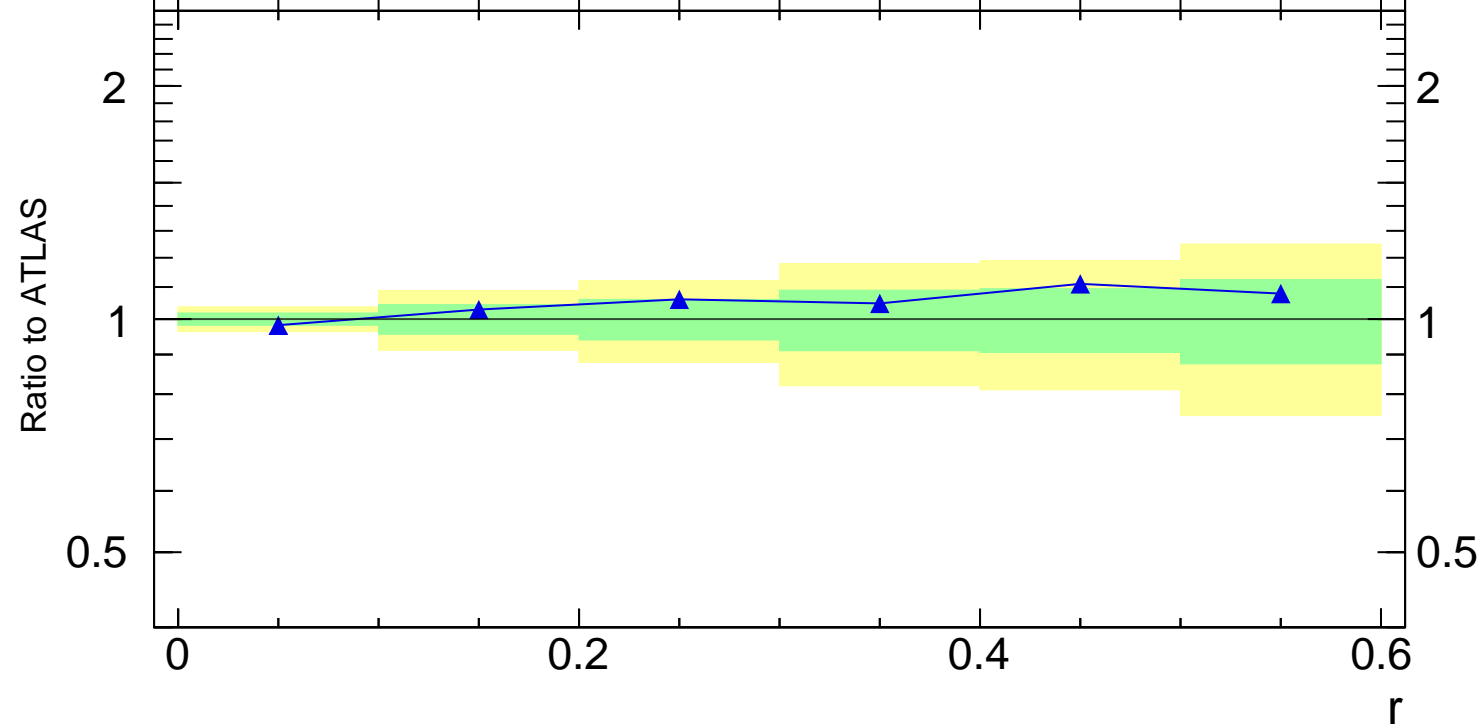

7000 GeV pp

Jets

ATLAS_2011_S8924791

Rivet 3.1.0, 7.1M events
mcplots.cern.ch [arXiv:1306.3436]