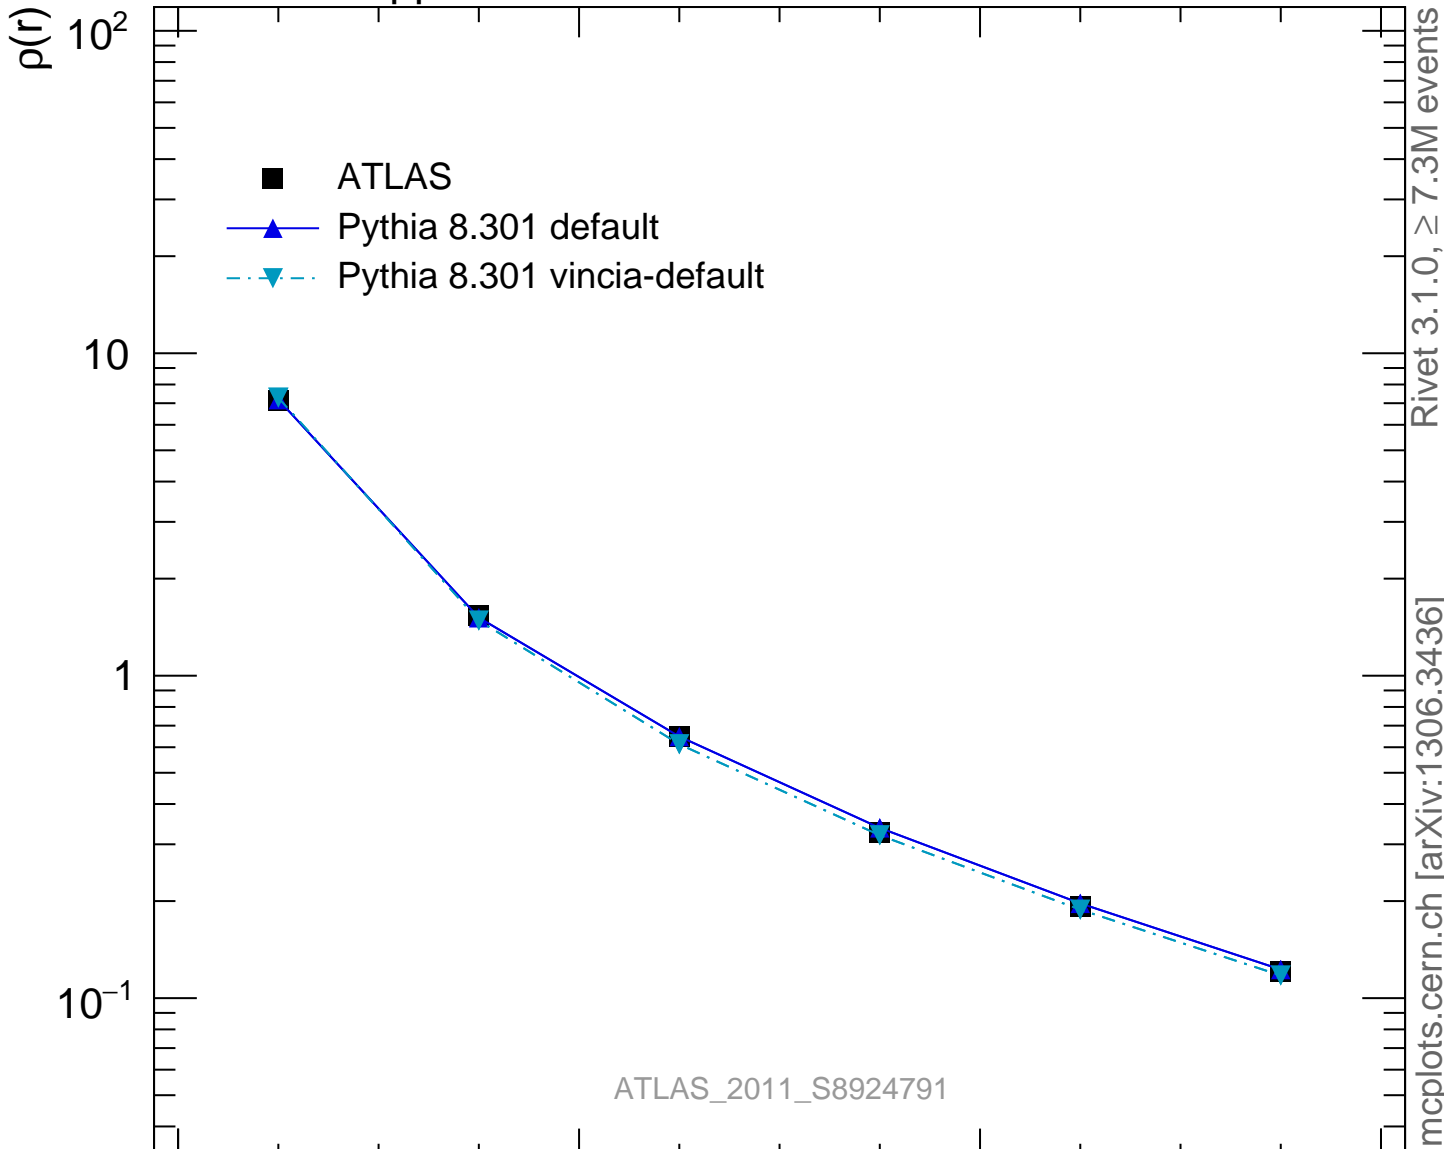

7000 GeV pp

Jets

Rivet 3.1.0, $\geq 7.3M$ events
mcplots.cern.ch [arXiv:1306.3436]