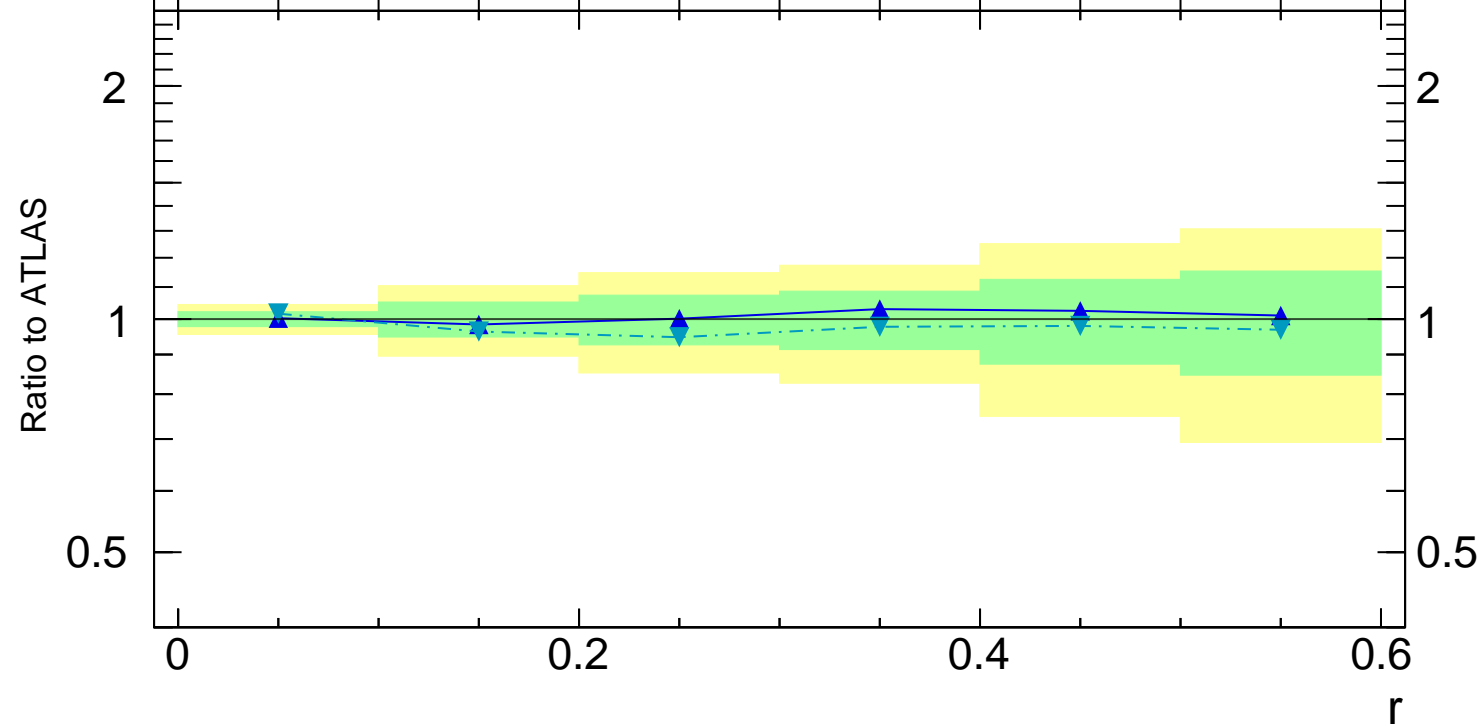

7000 GeV pp

Jets

Rivet 3.1.0, $\geq 7.3M$ events
mcplots.cern.ch [arXiv:1306.3436]