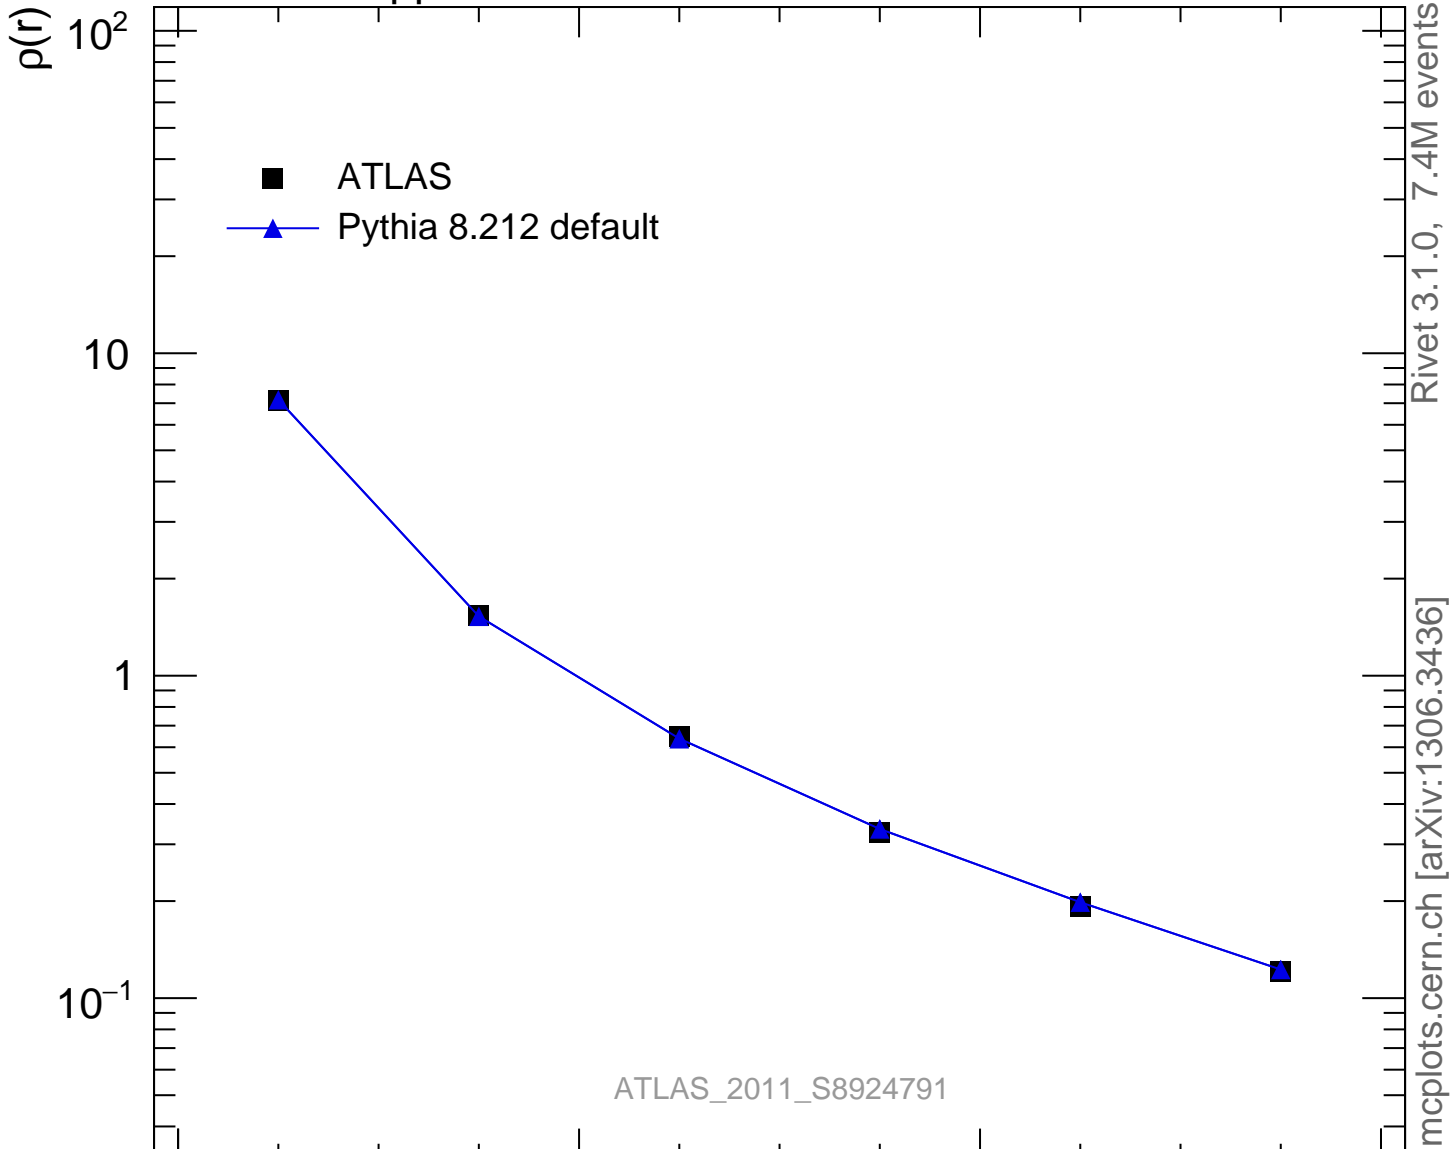

7000 GeV pp

Jets

ATLAS_2011_S8924791

Rivet 3.1.0, 7.4M events
mcplots.cern.ch [arXiv:1306.3436]