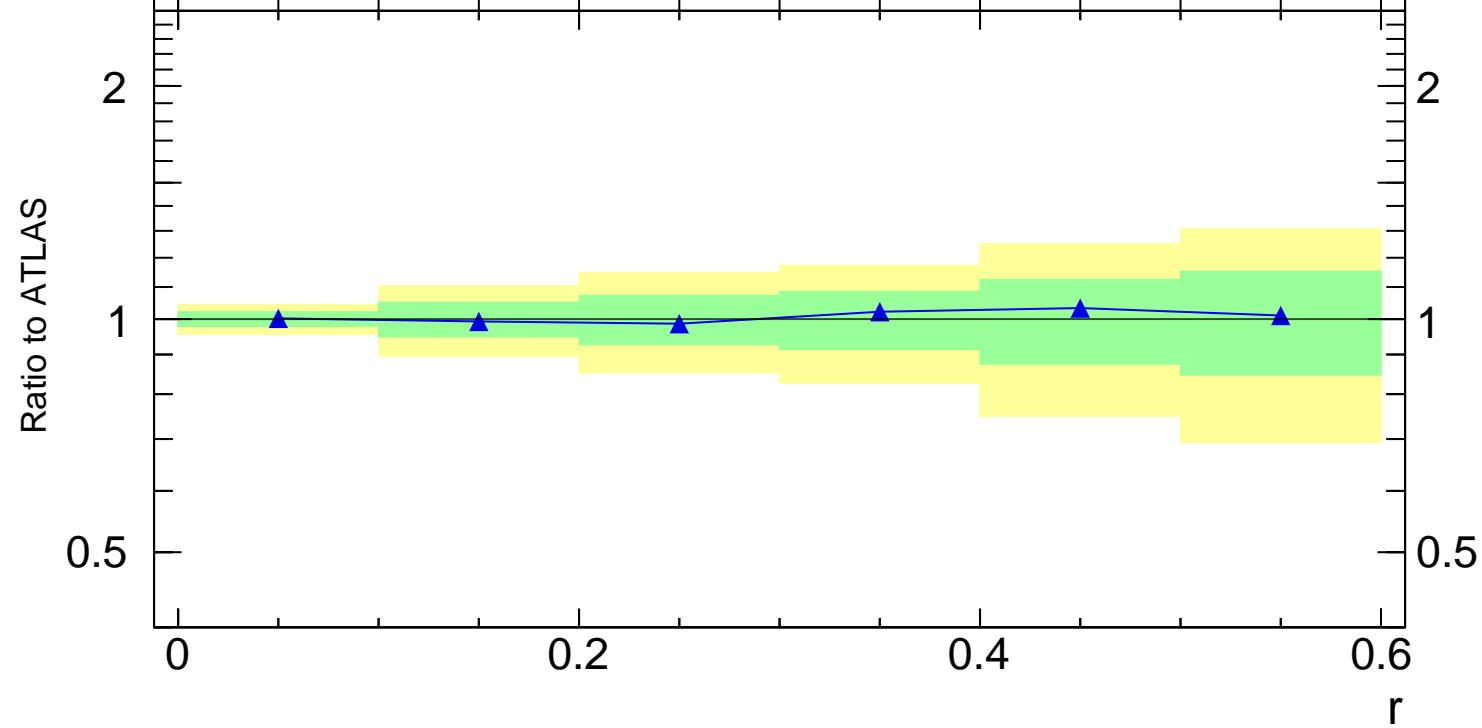

7000 GeV pp

Jets

ATLAS_2011_S8924791

Rivet 3.1.0, 7.4M events
mcplots.cern.ch [arXiv:1306.3436]