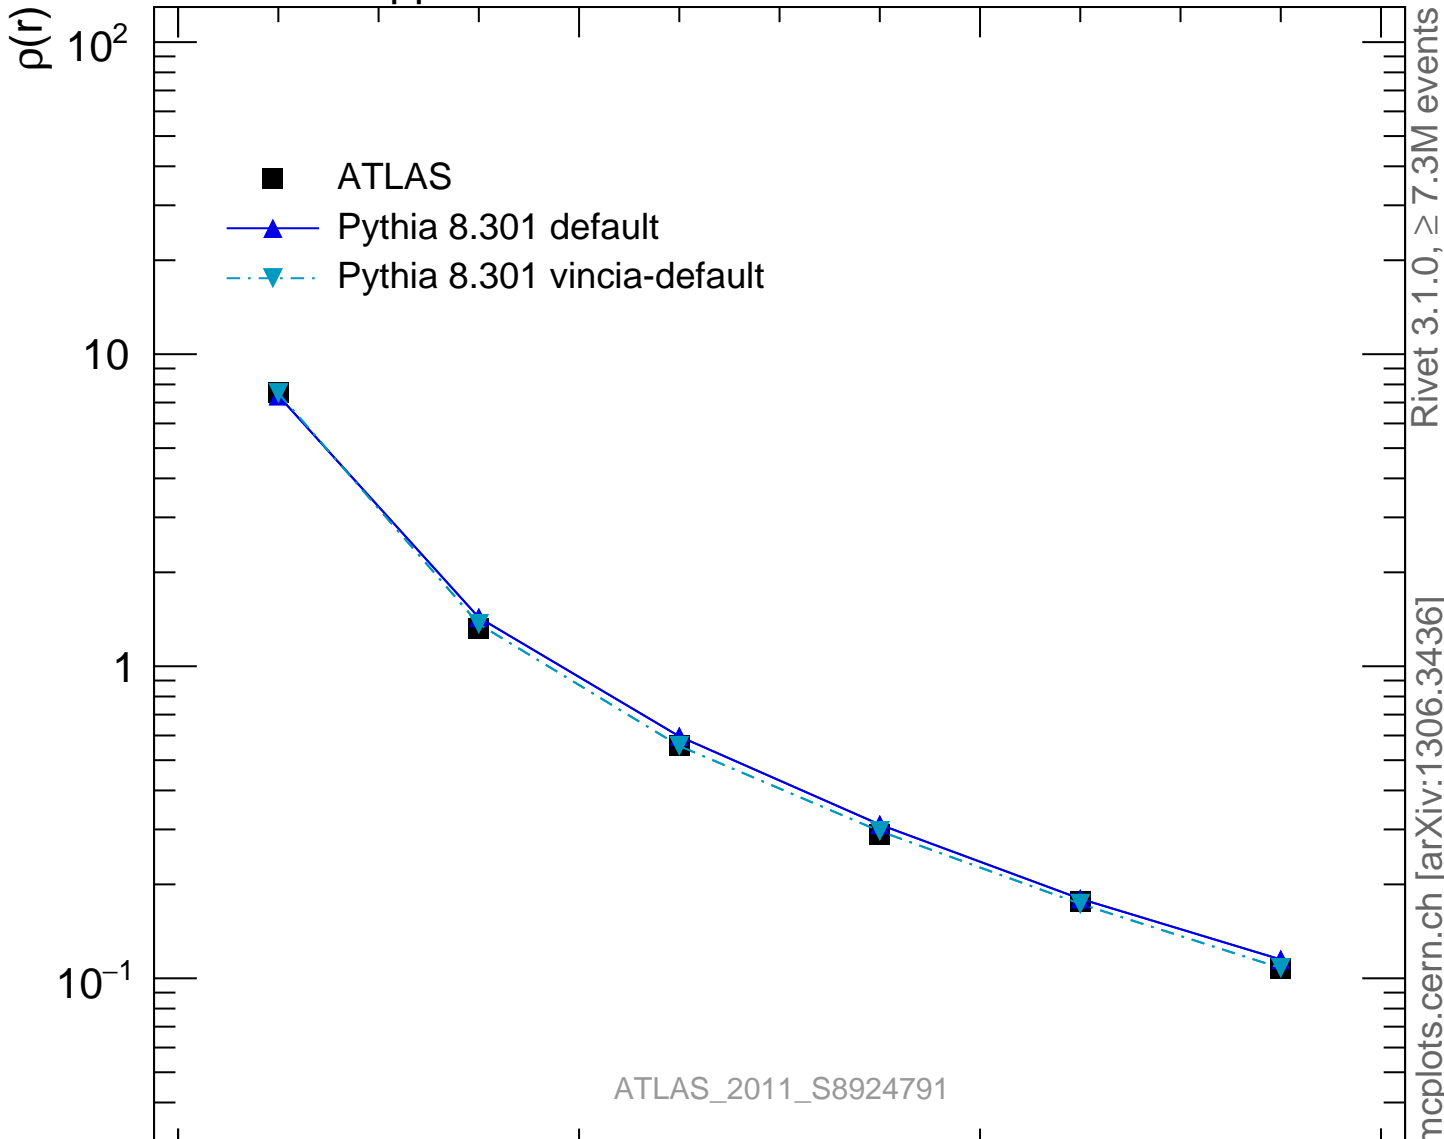

7000 GeV pp

Jets

ATLAS\_2011\_S8924791

Rivet 3.1.0,  $\geq 7.3M$  events

mcplots.cern.ch [arXiv:1306.3436]

2

1

0.5