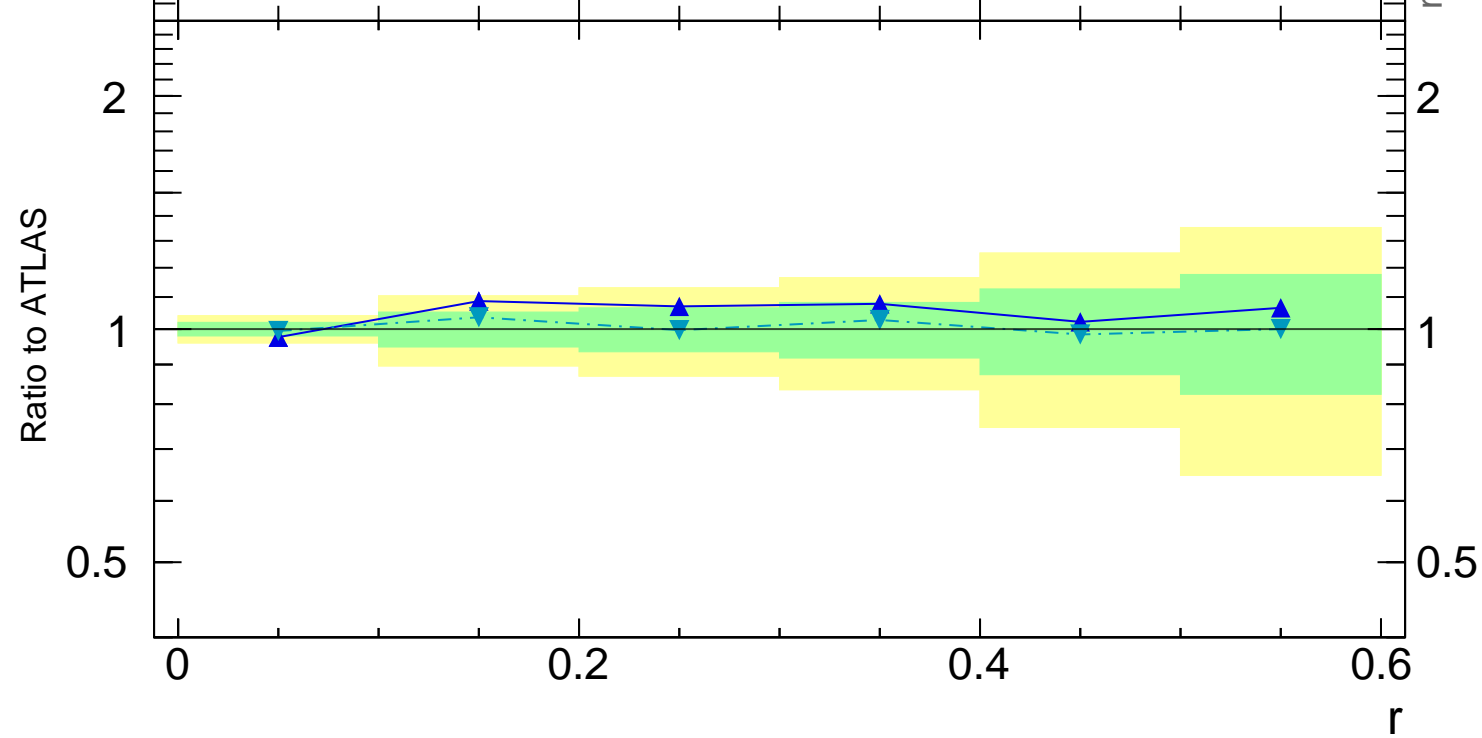

7000 GeV pp

Jets

ATLAS\_2011\_S8924791

Rivet 3.1.0,  $\geq 7.3M$  events

mcplots.cern.ch [arXiv:1306.3436]

2

1

0.5