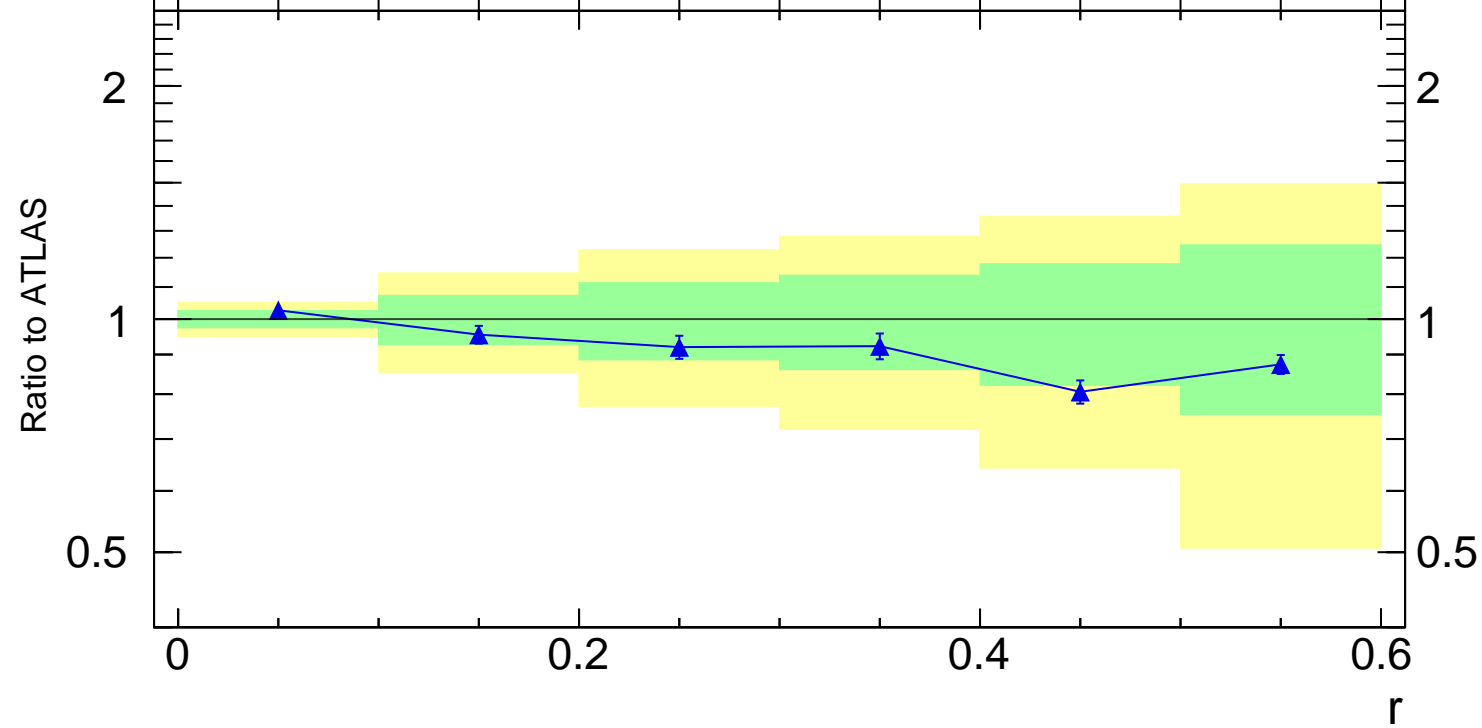

7000 GeV pp

Jets

ATLAS_2011_S8924791

Rivet 3.1.0, 7.1M events
mcplots.cern.ch [arXiv:1306.3436]