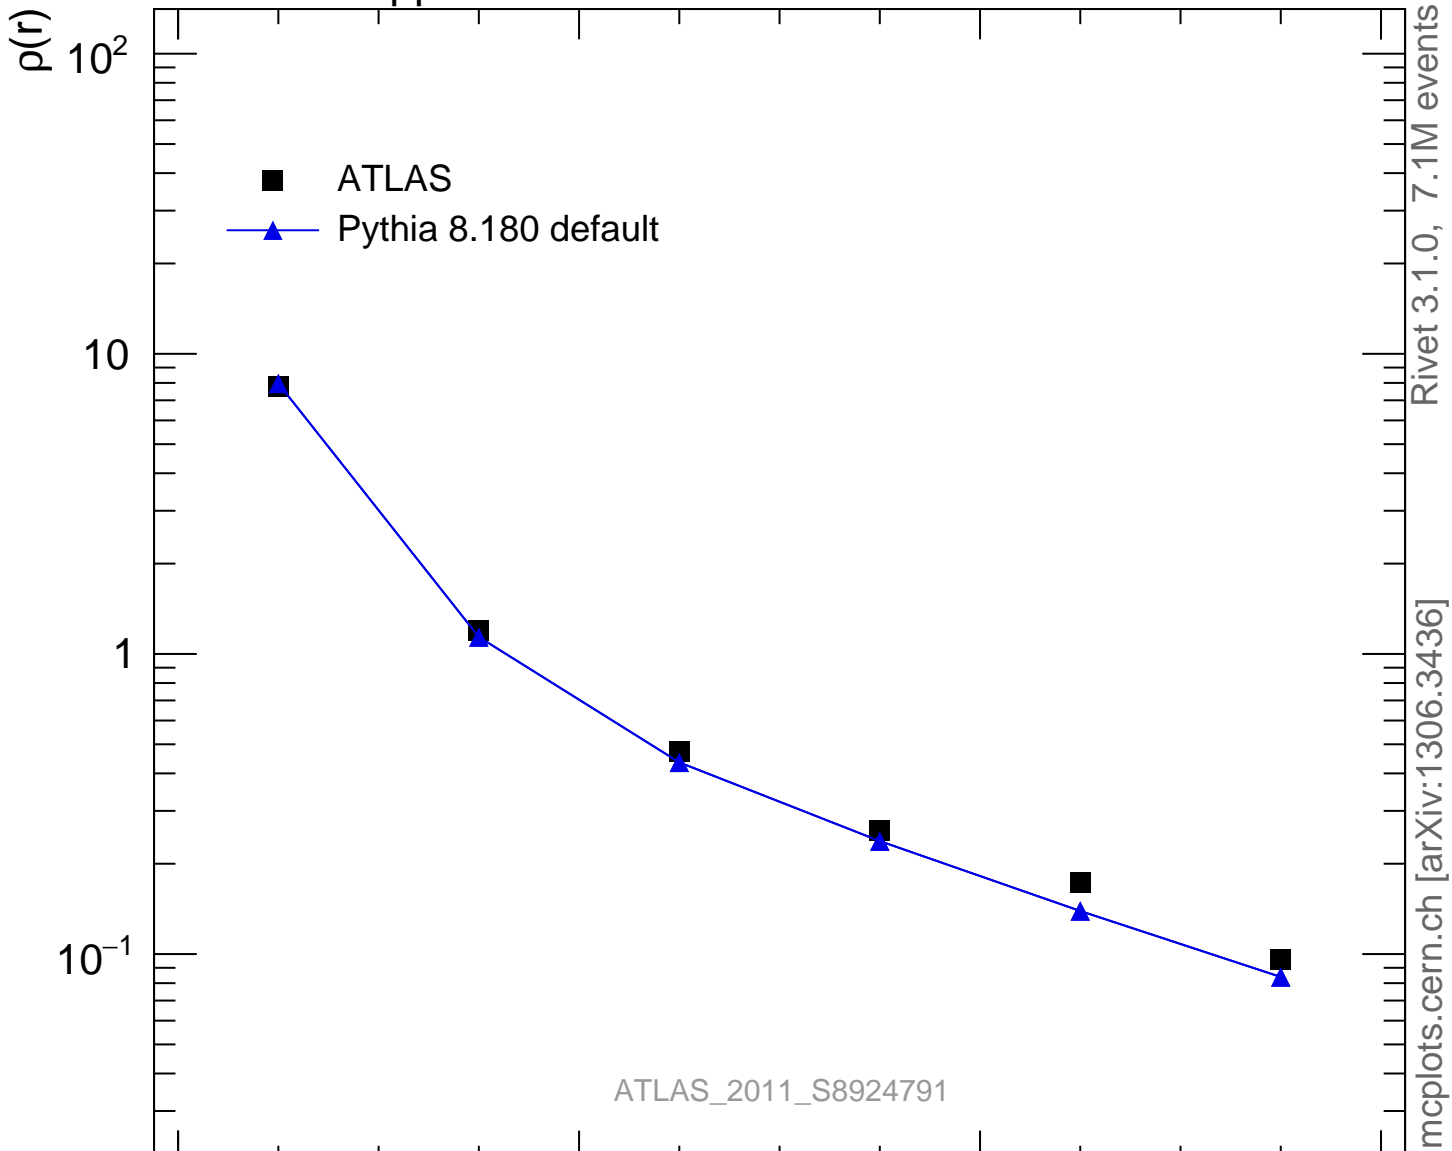

7000 GeV pp

Jets

ATLAS_2011_S8924791

Rivet 3.1.0, 7.1M events
mcplots.cern.ch [arXiv:1306.3436]