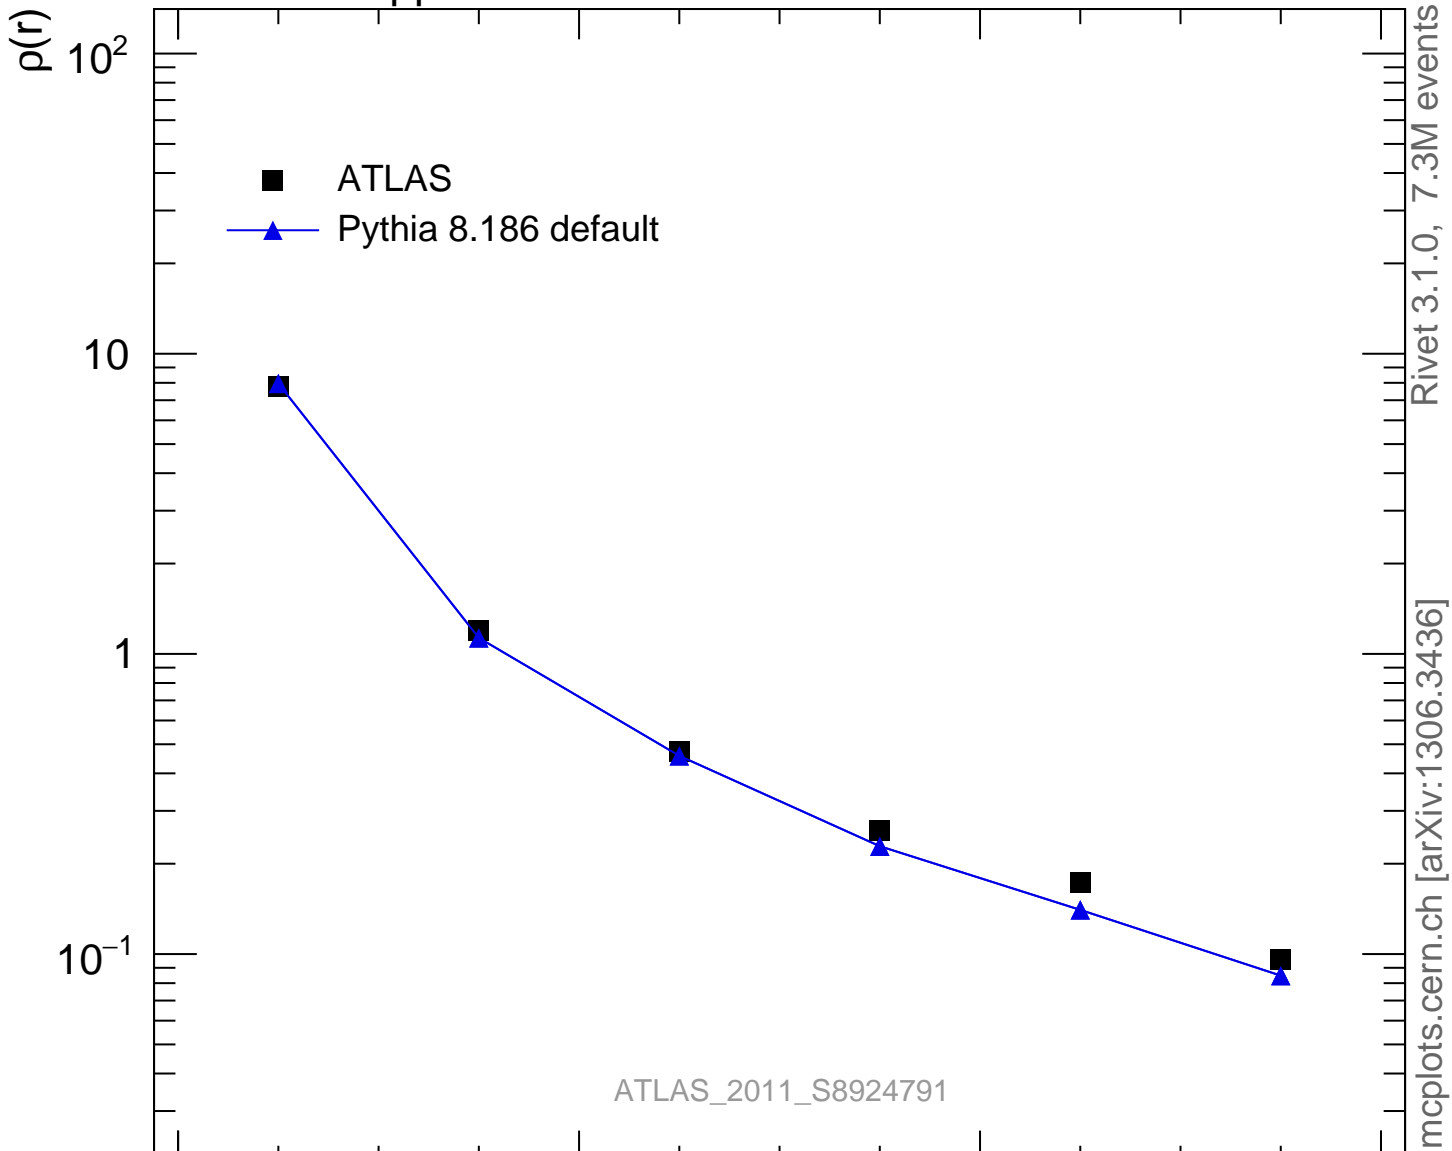

7000 GeV pp

Jets

ATLAS_2011_S8924791

Rivet 3.1.0, 7.3M events
mcplots.cern.ch [arXiv:1306.3436]