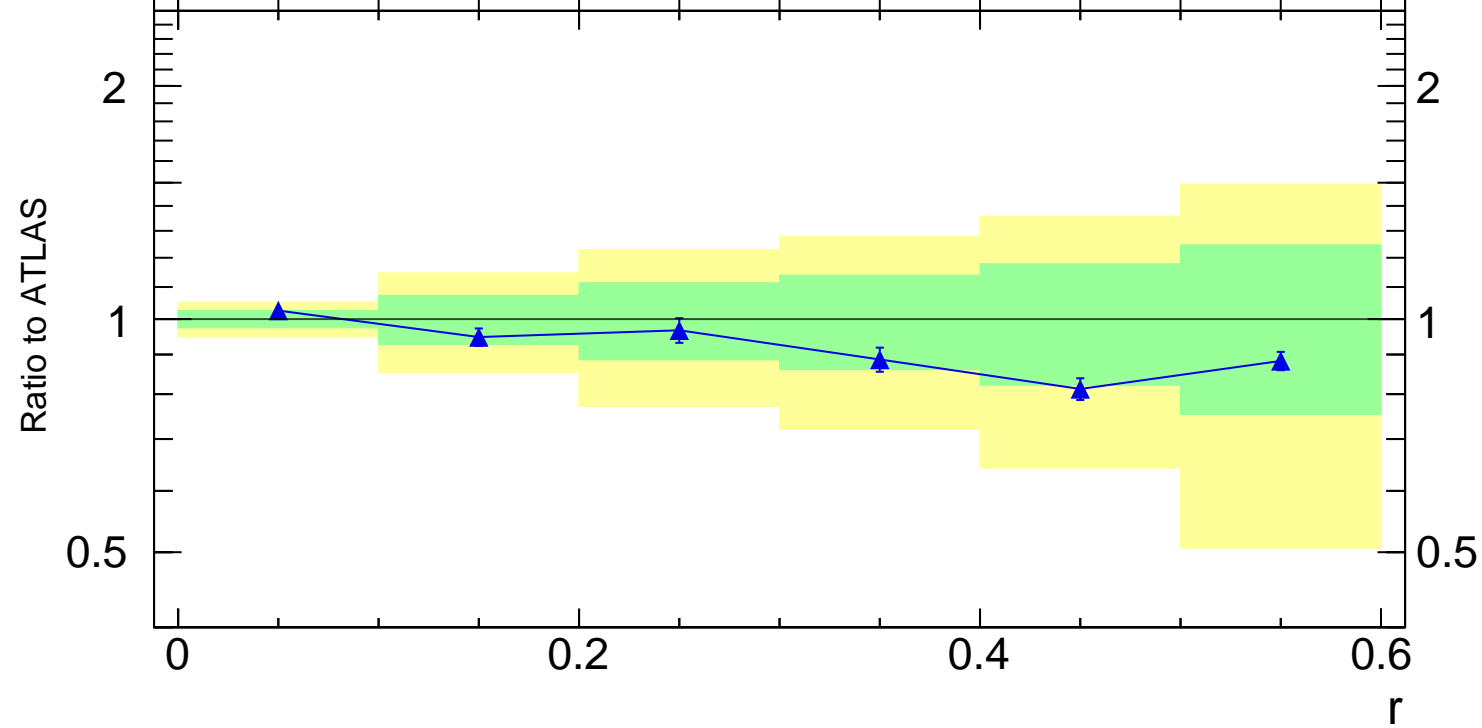

7000 GeV pp

Jets

ATLAS_2011_S8924791

Rivet 3.1.0, 7.3M events
mcplots.cern.ch [arXiv:1306.3436]