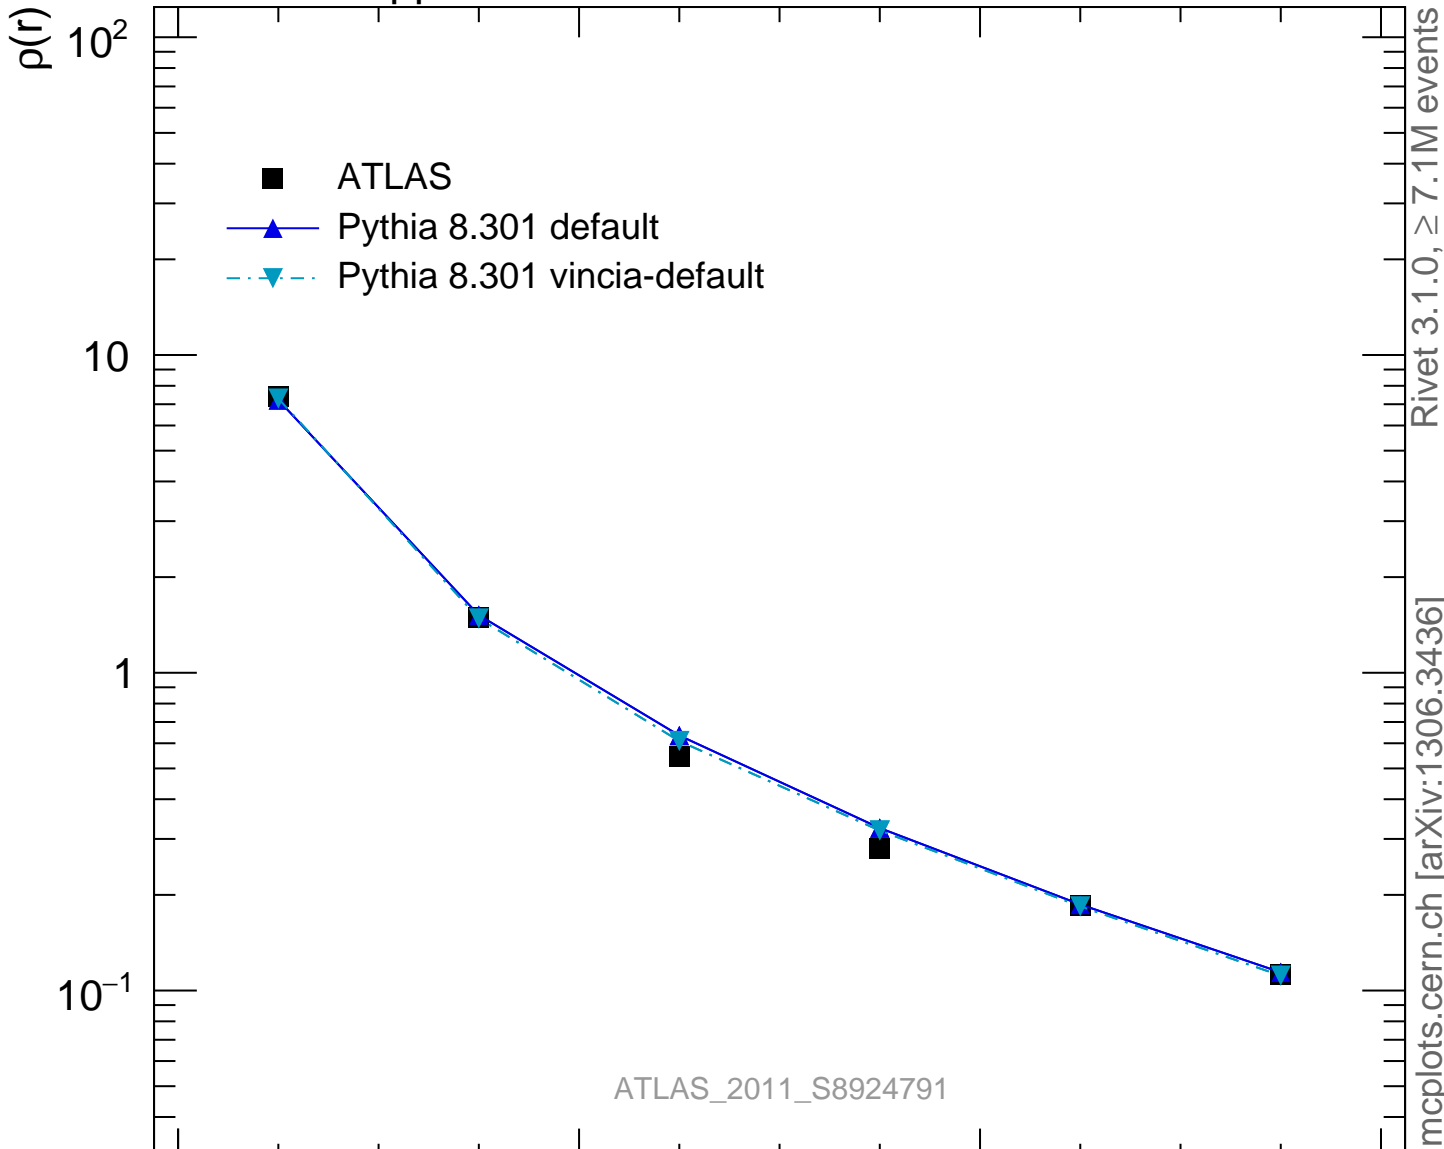

7000 GeV pp

Jets

Rivet 3.1.0,  $\geq 7.1$ M events  
mcplots.cern.ch [arXiv:1306.3436]