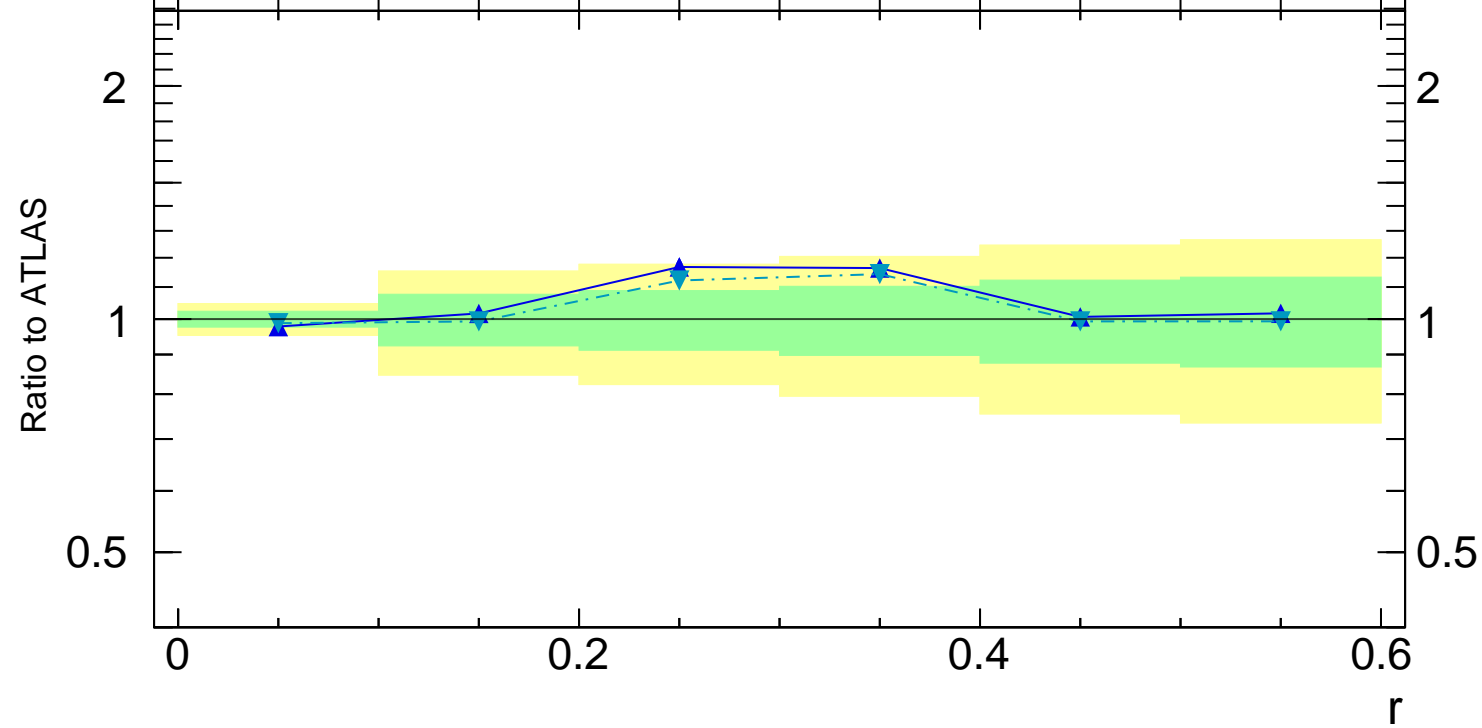

7000 GeV pp

Jets

Rivet 3.1.0,  $\geq 7.1$ M events  
mcplots.cern.ch [arXiv:1306.3436]