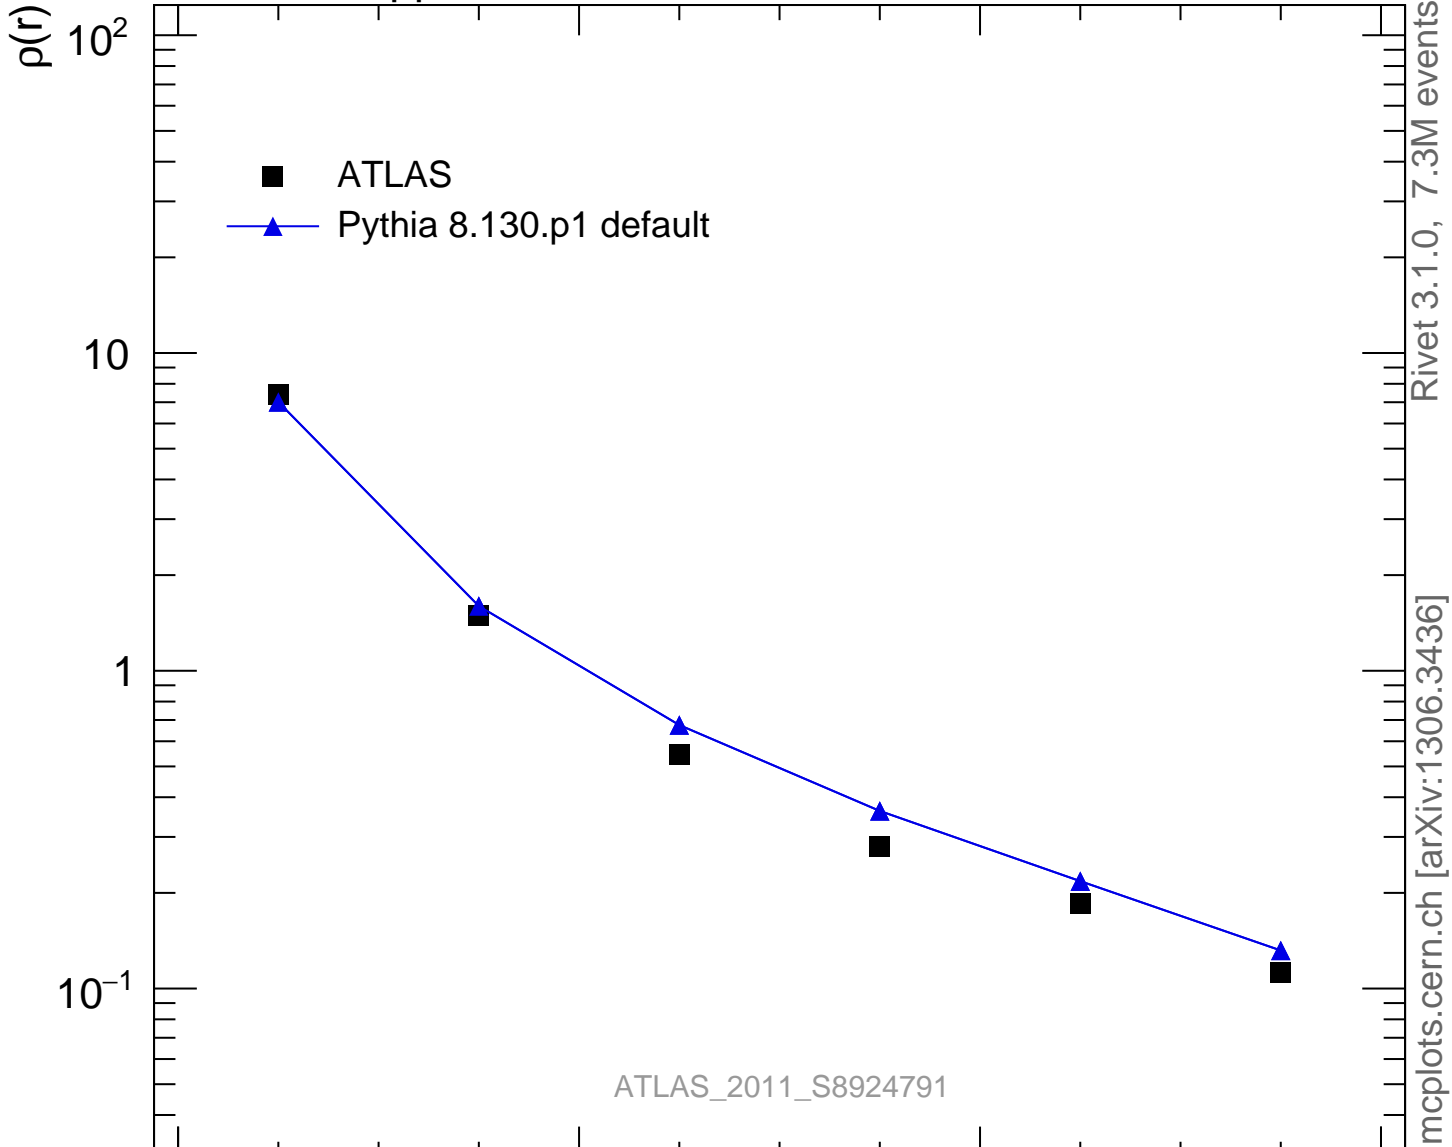

7000 GeV pp

Jets

ATLAS_2011_S8924791

Rivet 3.1.0, 7.3M events
mcplots.cern.ch [arXiv:1306.3436]