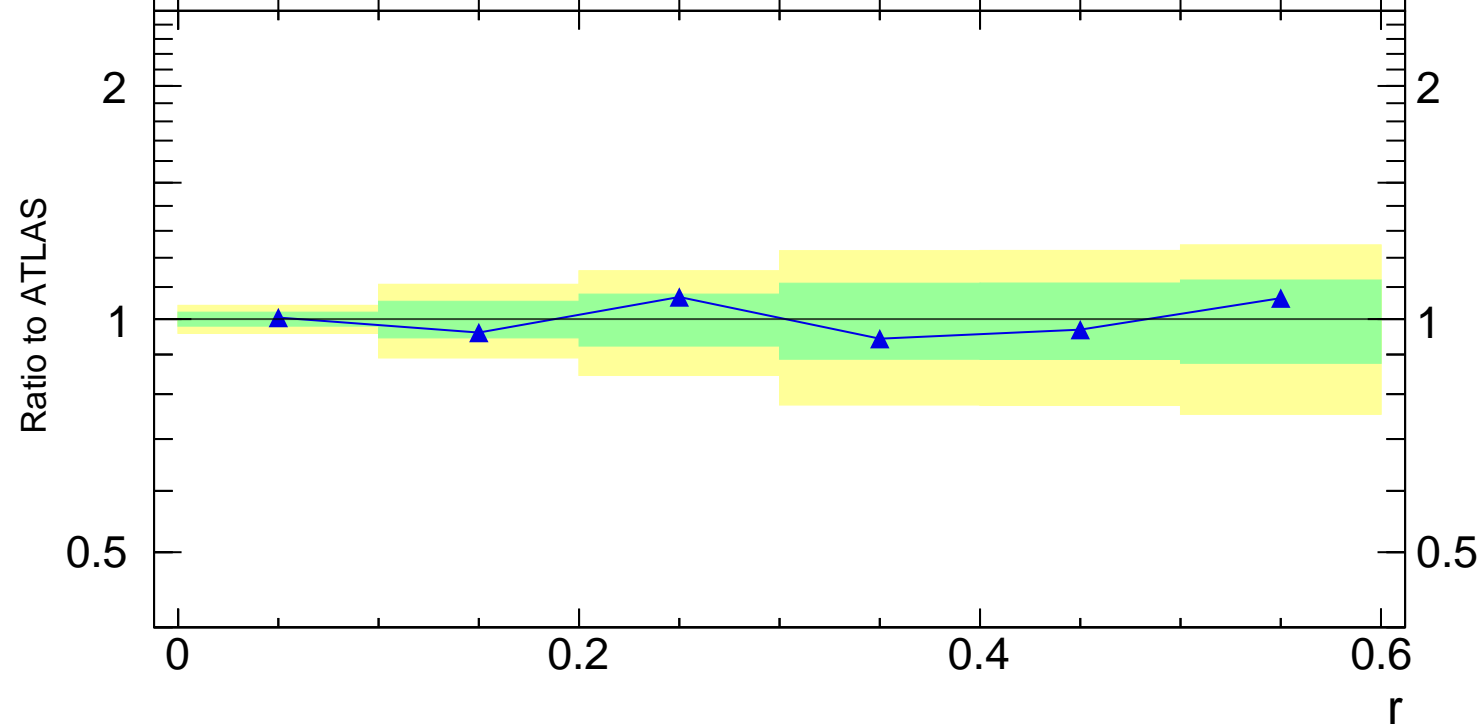

7000 GeV pp

Jets

ATLAS_2011_S8924791

Rivet 3.1.0, 7.2M events
mcplots.cern.ch [arXiv:1306.3436]