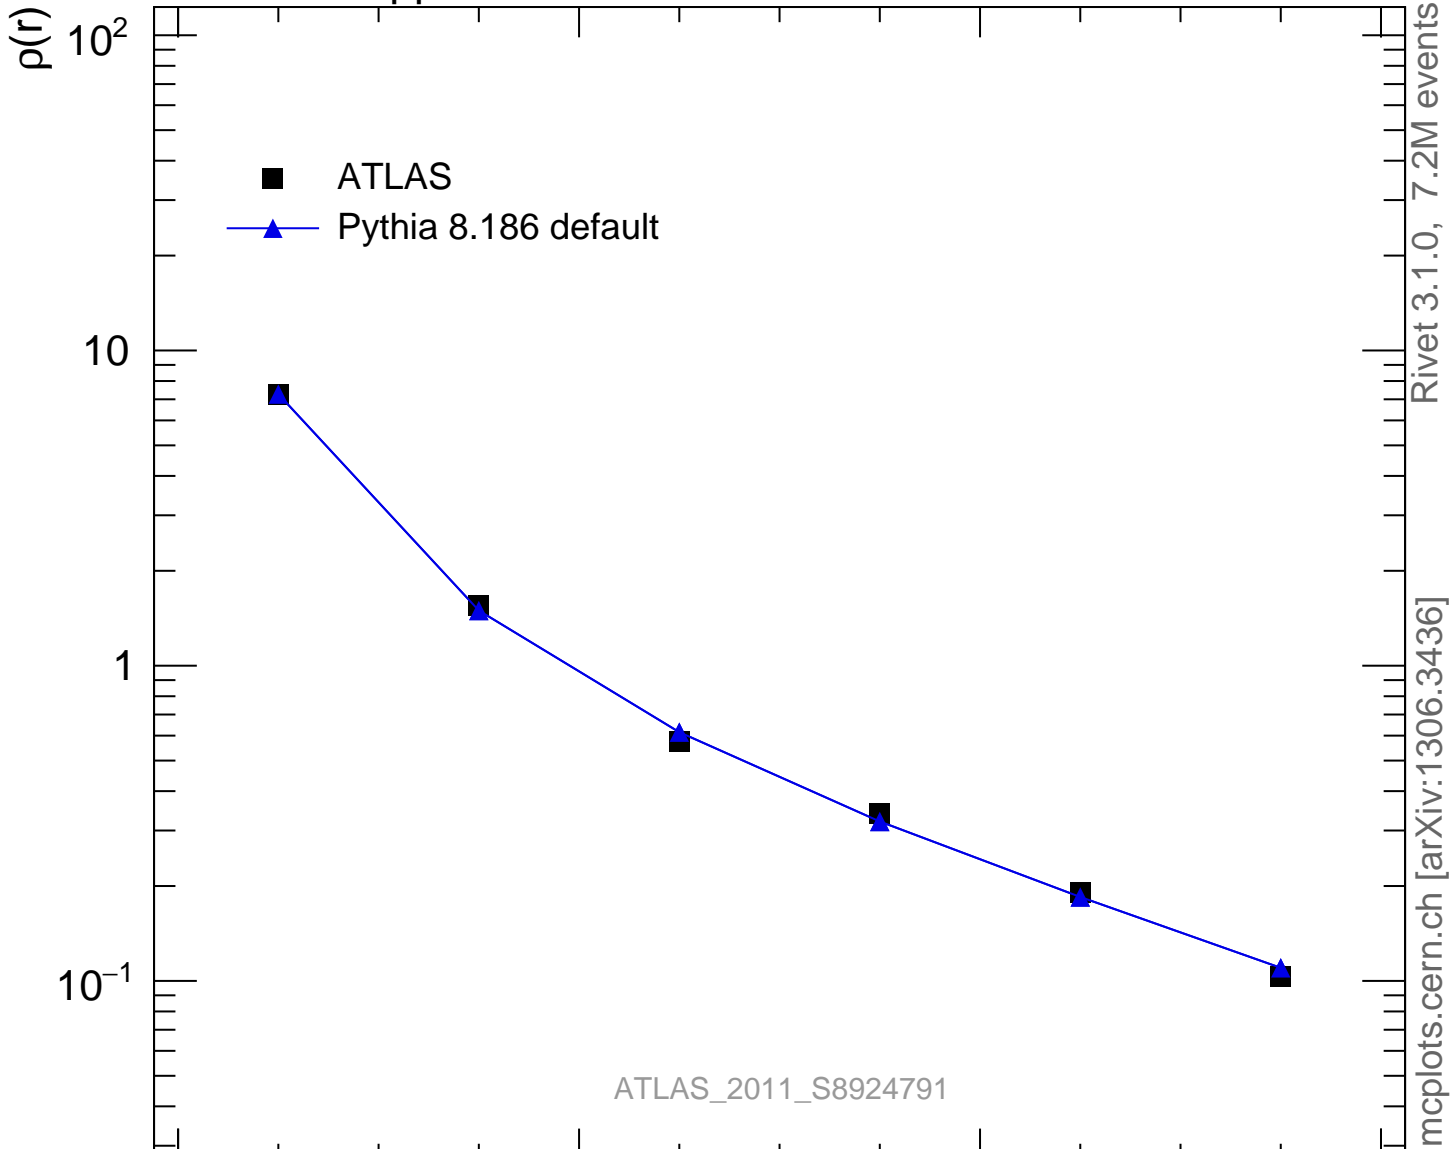

7000 GeV pp

Jets

ATLAS_2011_S8924791

Rivet 3.1.0, 7.2M events
mcplots.cern.ch [arXiv:1306.3436]