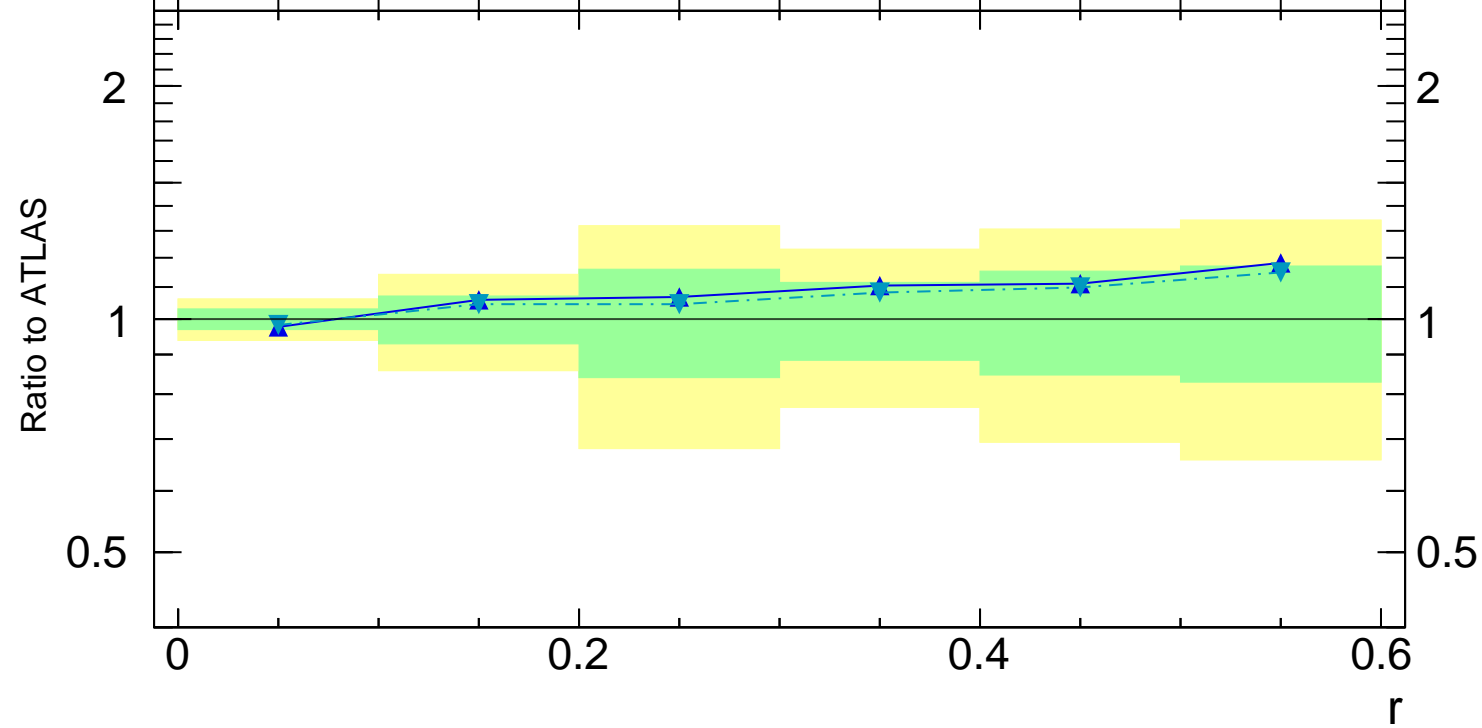

7000 GeV pp

Jets

ATLAS_2011_S8924791

Rivet 3.1.0, ≥ 7.1 M events
mcplots.cern.ch [arXiv:1306.3436]