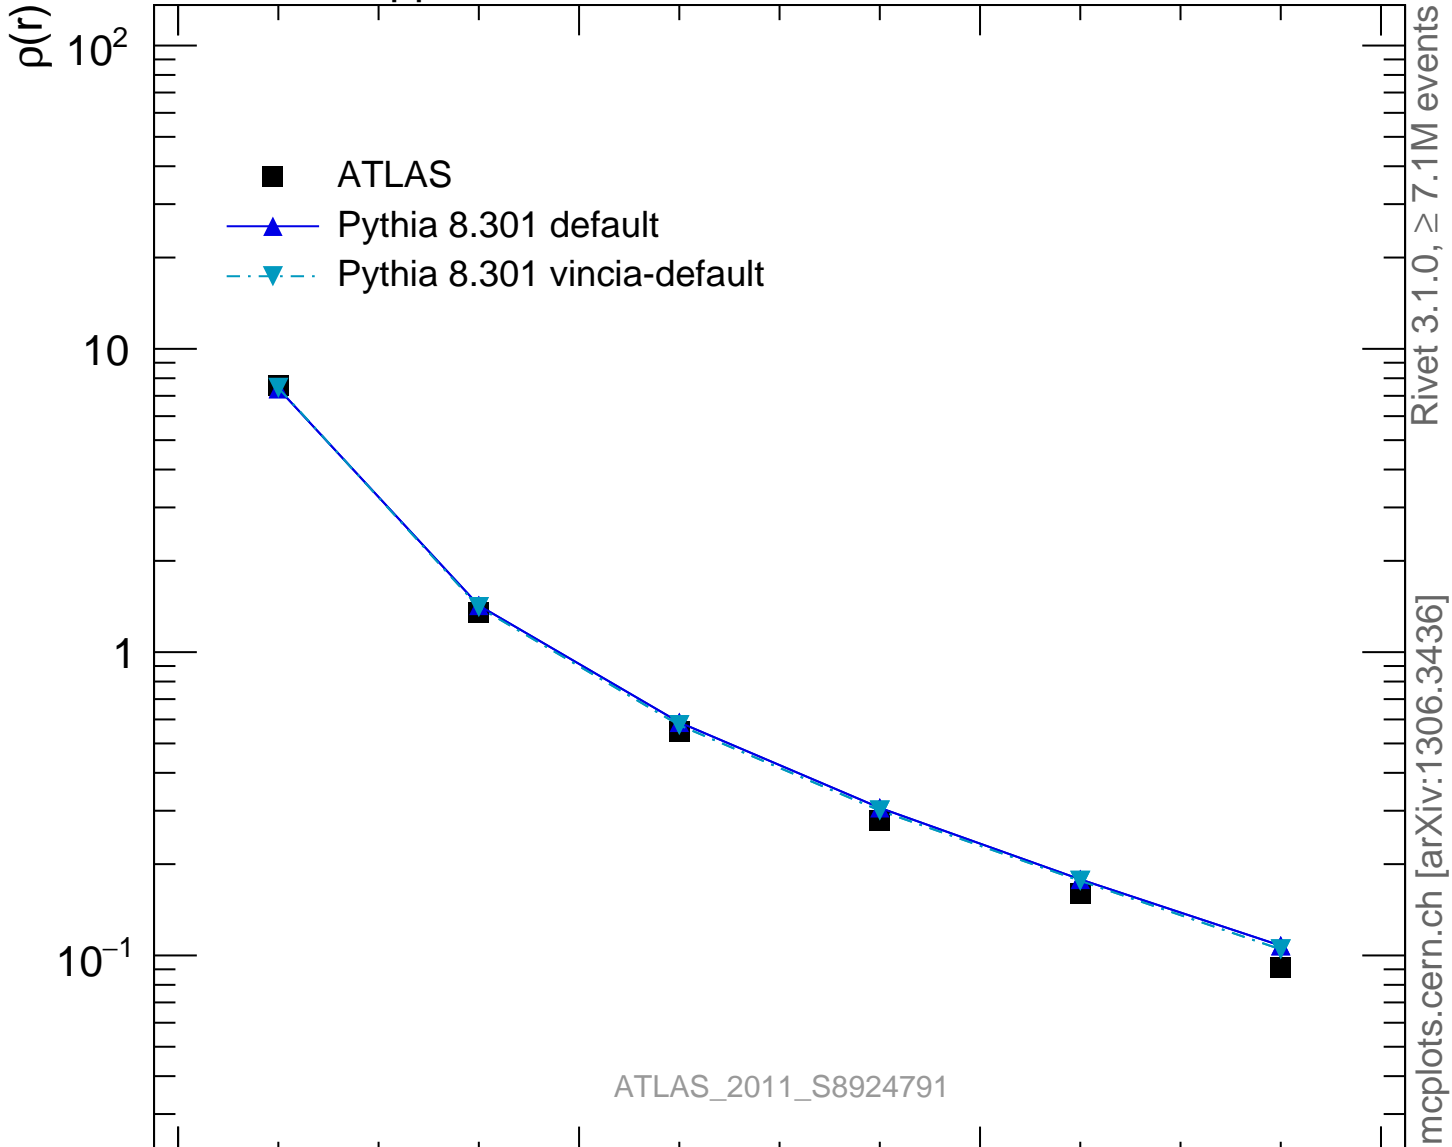

7000 GeV pp

Jets

ATLAS_2011_S8924791

Rivet 3.1.0, ≥ 7.1 M events
mcplots.cern.ch [arXiv:1306.3436]