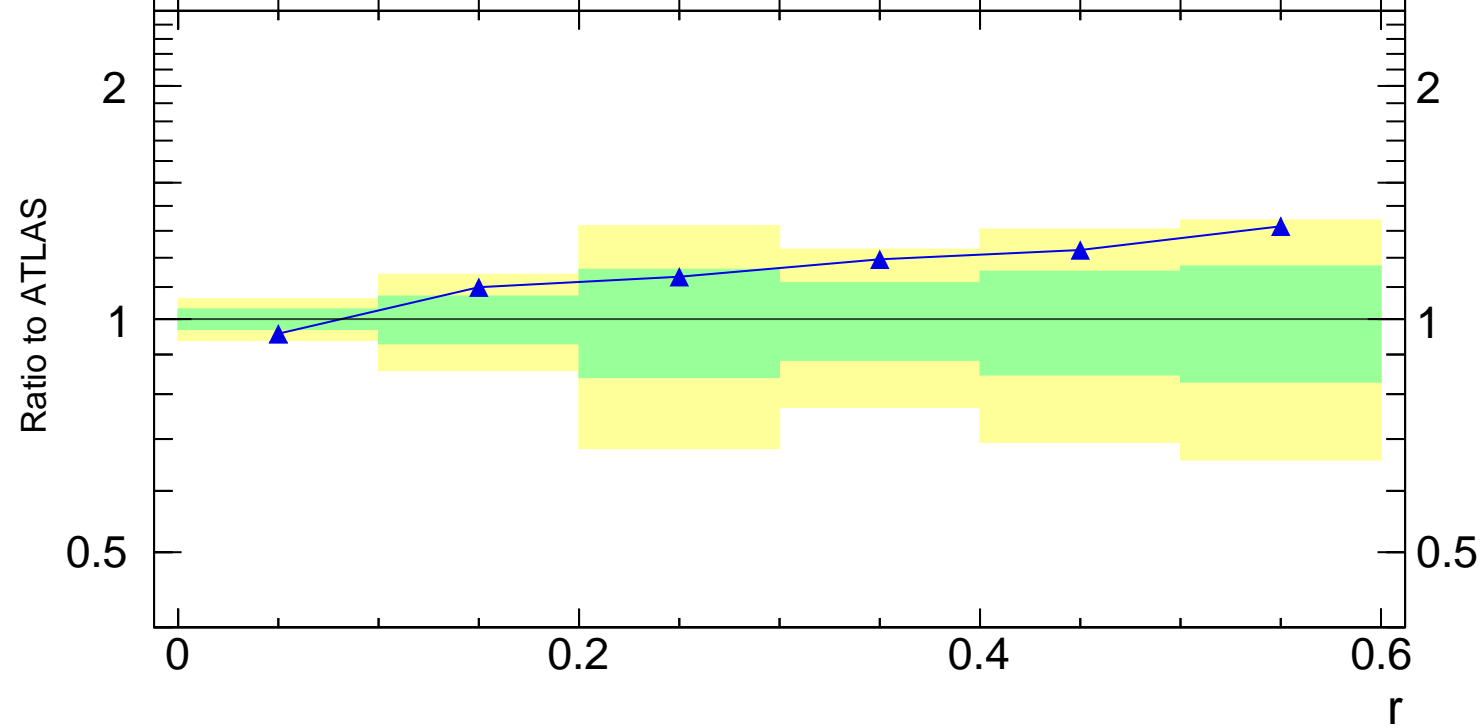

7000 GeV pp

Jets

ATLAS_2011_S8924791

Rivet 3.1.0, 7.3M events
mcplots.cern.ch [arXiv:1306.3436]