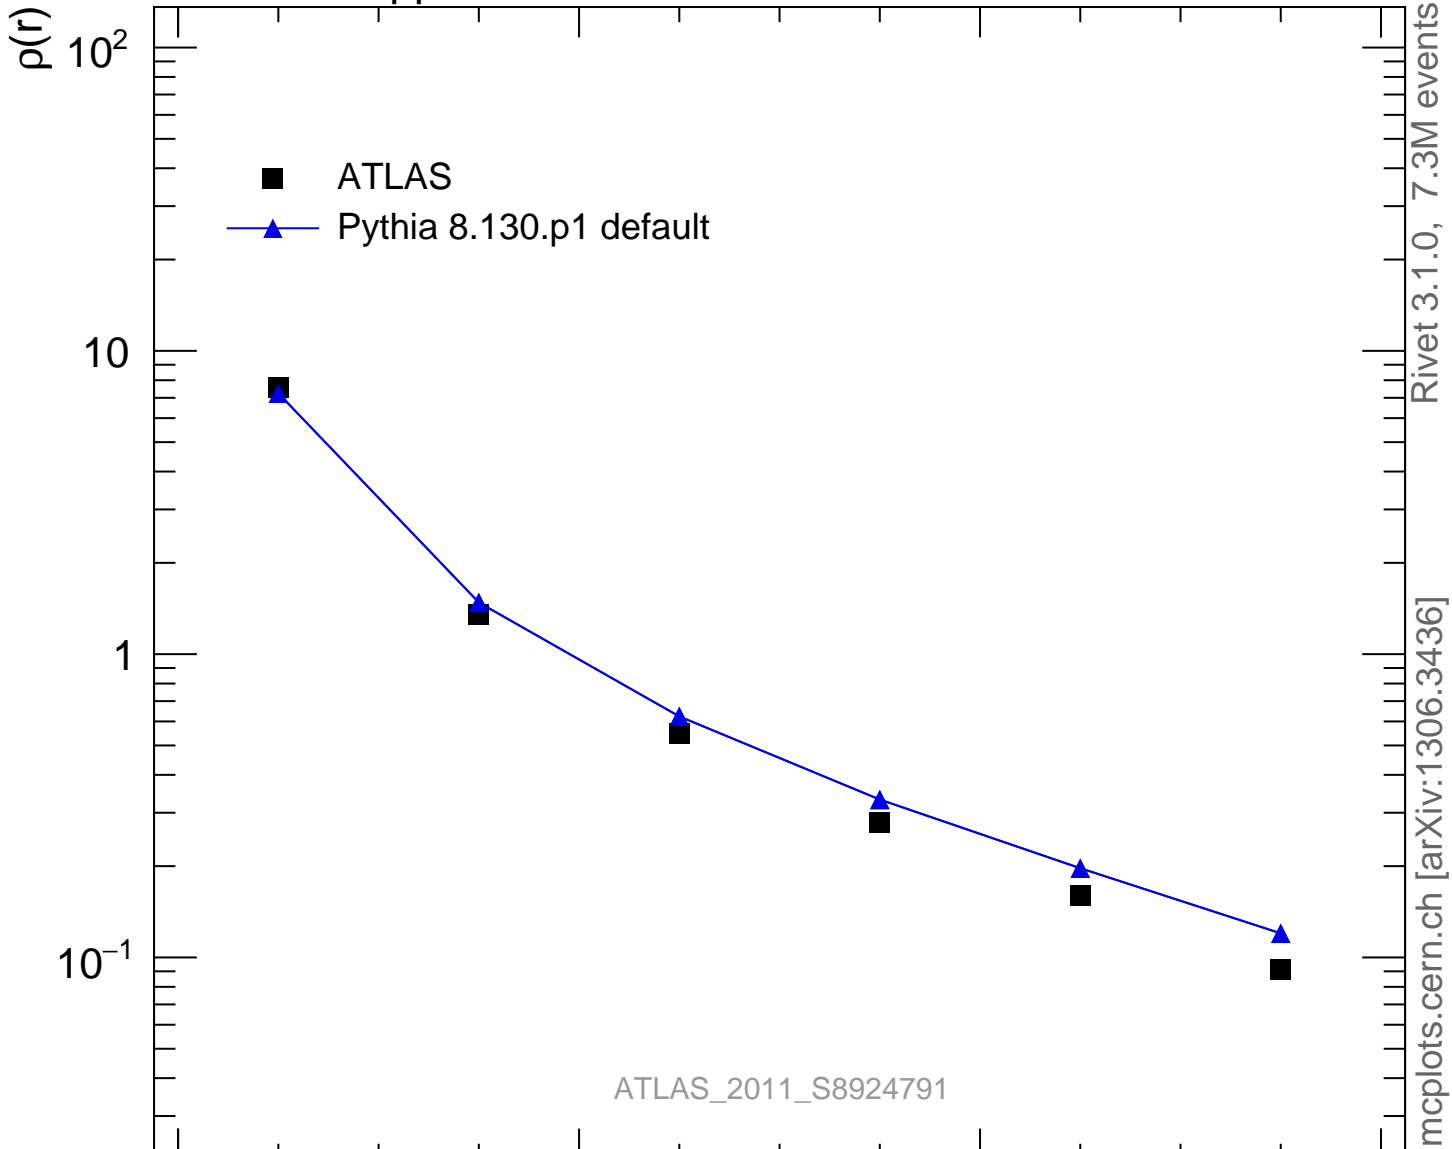

7000 GeV pp

Jets

ATLAS_2011_S8924791

Rivet 3.1.0, 7.3M events
mcplots.cern.ch [arXiv:1306.3436]