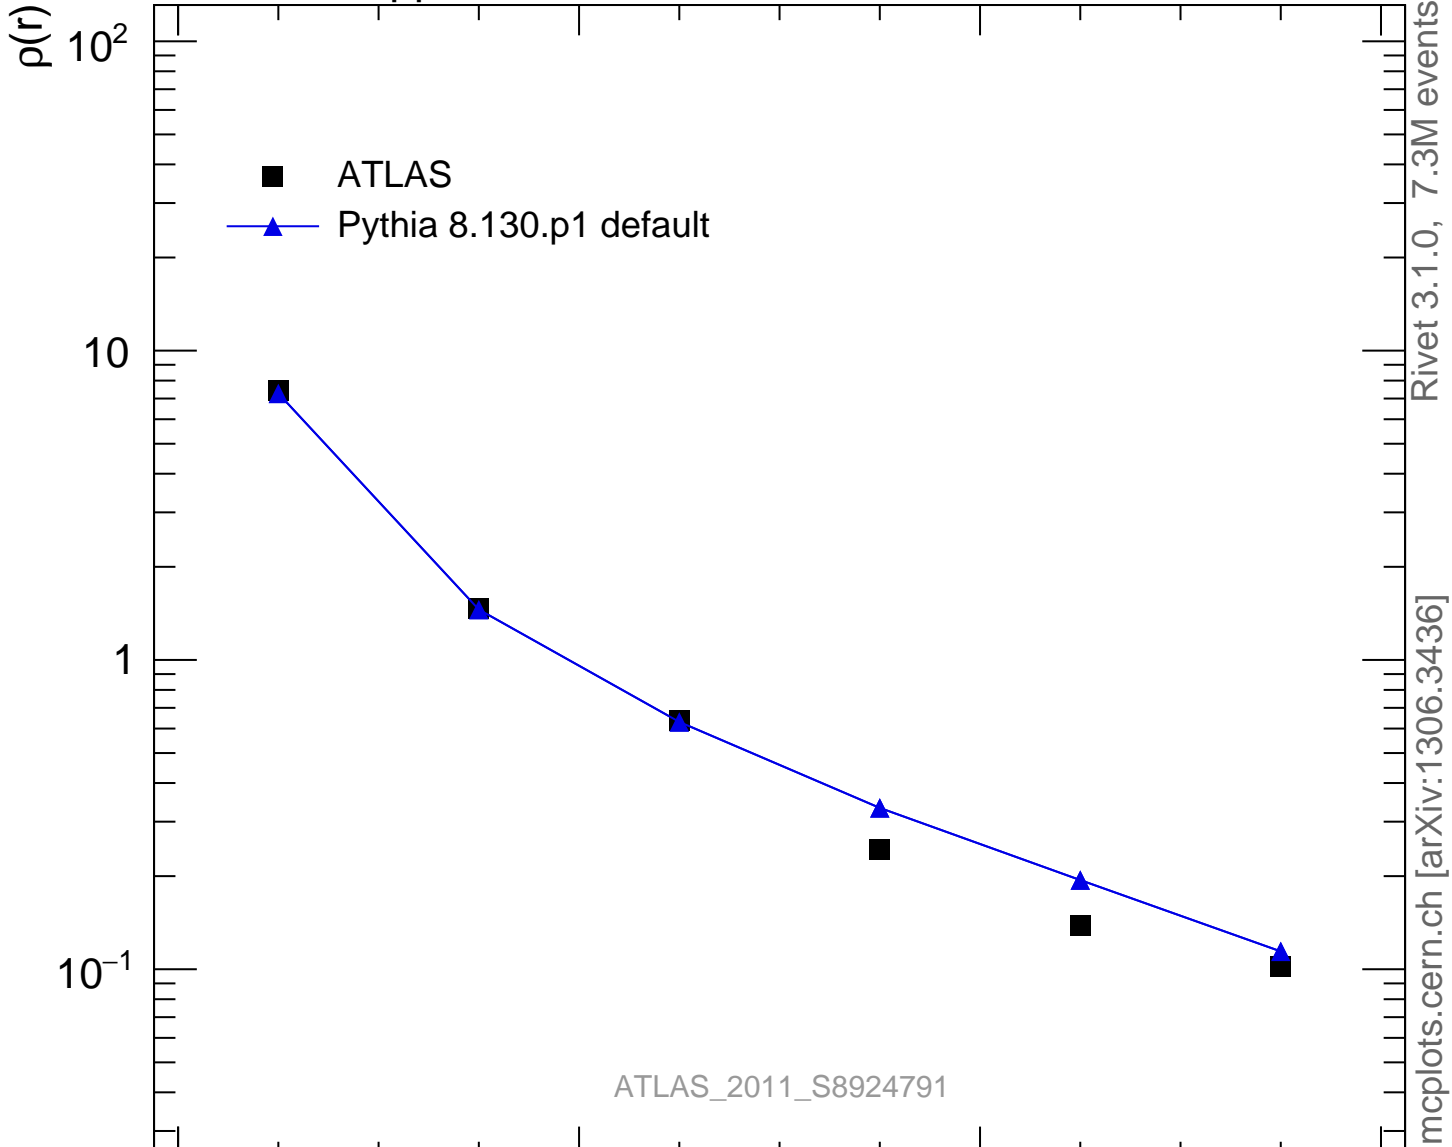

7000 GeV pp

Jets

ATLAS_2011_S8924791

Rivet 3.1.0, 7.3M events
mcplots.cern.ch [arXiv:1306.3436]