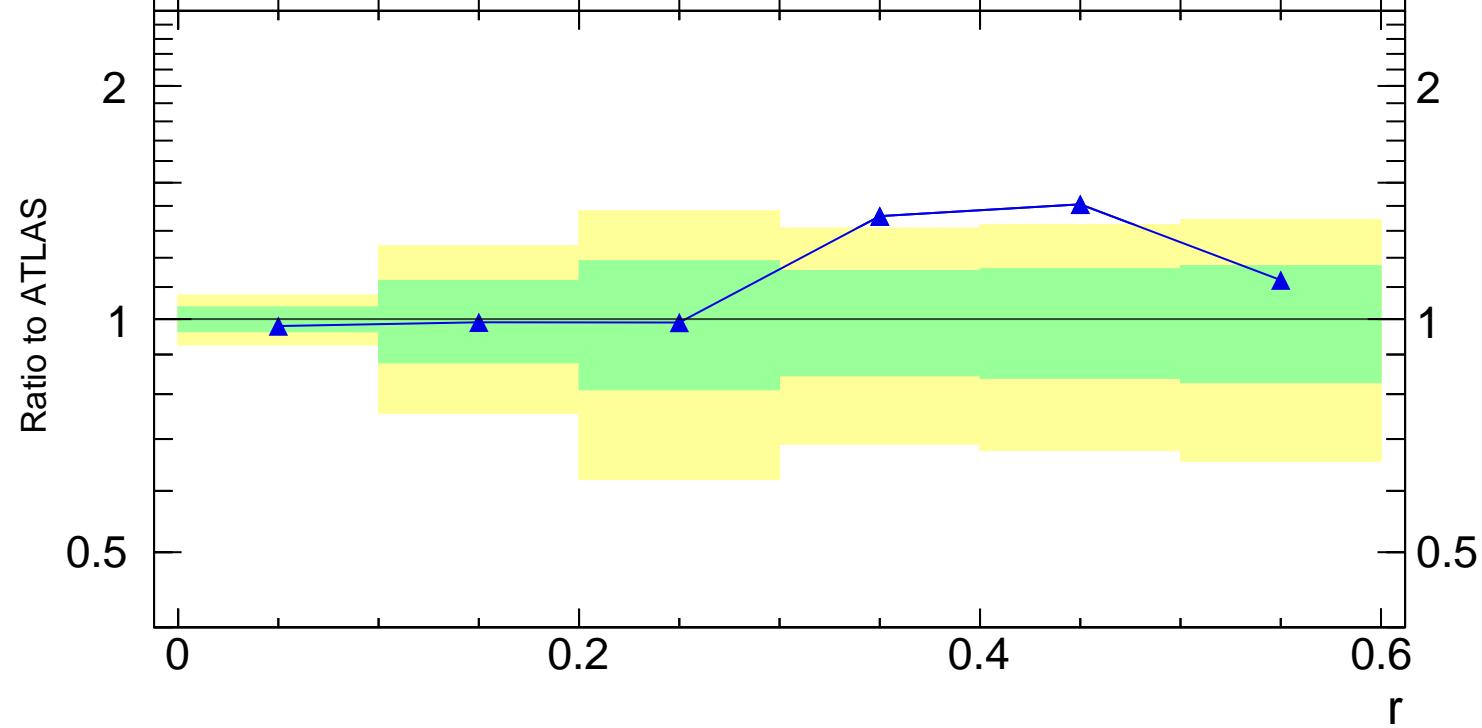

7000 GeV pp

Jets

ATLAS_2011_S8924791

Rivet 3.1.0, 7.3M events
mcplots.cern.ch [arXiv:1306.3436]